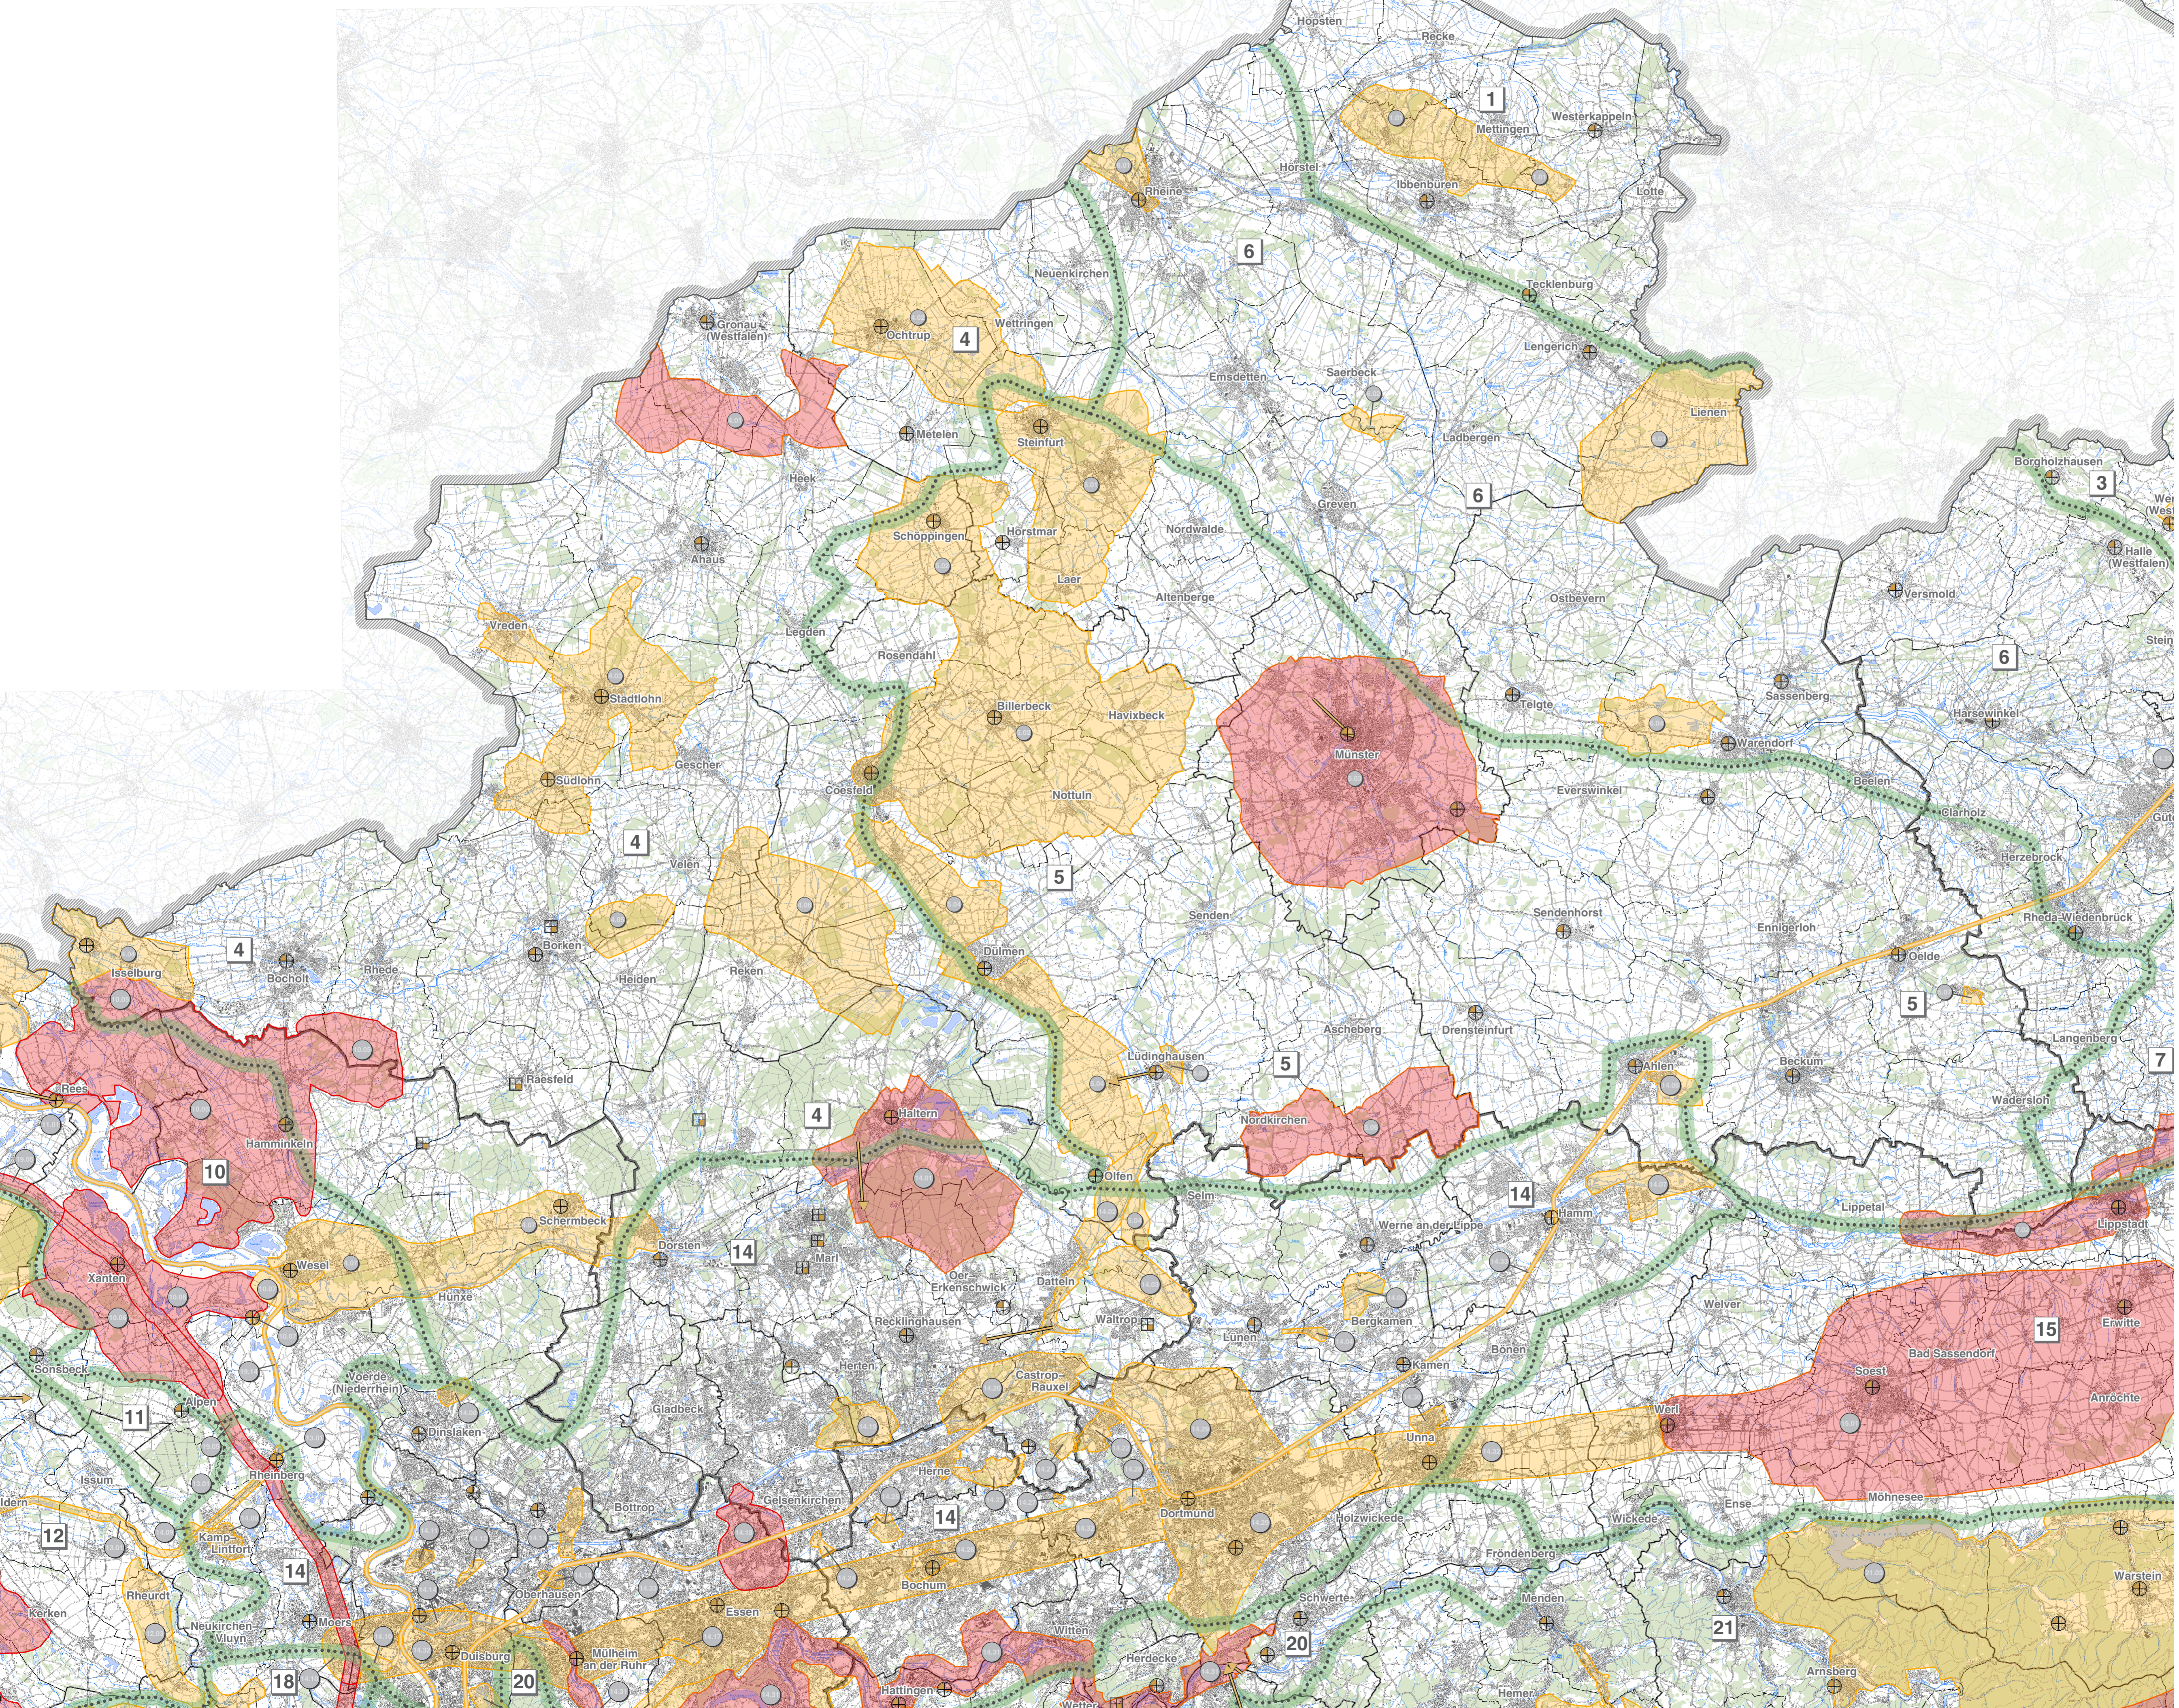

Regierungsbezirk
MÜNSTER

Kulturlandschaften in Nordrhein-Westfalen
(siehe Kapitel 6)

1 Kulturlandschaft	
1	Tecklenburger Land
2	Minden-Lübbecke Land
3	Ravensberger Land
4	Westmünsterland
5	Kemmünsterland
6	Ostmünsterland
7	Paderborn – Delbrücker Land
10	Unterer Niederrhein
11	Niederrheinische Höhen
12	Niersiederung
14	Ruhrgebiet
15	Hellwegbörden
18	Krefeld – Grevenbroicher Ackerterrassen
19	Rheinschiene
20	Niederbergisch-Märkisches Land
21	Sauerland

Bedeutsame und landesbedeutsame Kulturlandschaftsbereiche
(siehe Kapitel 7)

- Landesbedeutsame Kulturlandschaftsbereiche**
(Vorranggebiete)
● Nummer siehe Text
- Bedeutsame Kulturlandschaftsbereiche**
(Vorbehaltsgebiete)
● Nummer siehe Text
- Kleinflächige bedeutsame Kulturlandschaftsbereiche**
- Kulturlandschaftlich bedeutsame Stadtkerne**
- Linienhafte bedeutsame Kulturlandschaftsbereiche**
● Nummer siehe Text
- Bedeutsame Sichtbeziehungen**
- Grenze von Nordrhein-Westfalen
- Regierungsgrenzen
- Kreisgrenzen
- Gemeindegrenzen

Bearbeitung
LWL-Amt für Landschafts- und Baukultur in Westfalen
LWL-Amt für Denkmalpflege in Westfalen
LWL-Archäologie für Westfalen
Umweltamt
Rheinisches Amt für Denkmalpflege
Rheinisches Amt für Bodendenkmalpflege

Kartgrundlage und Maßstab
Topographische Übersichtskarte im Maßstab 1:200 000
Vervielfältigt mit Genehmigung des
Landesvermessungsamtes Nordrhein-Westfalen

Kartographie
LWL-Amt für Landschafts- und Baukultur in Westfalen