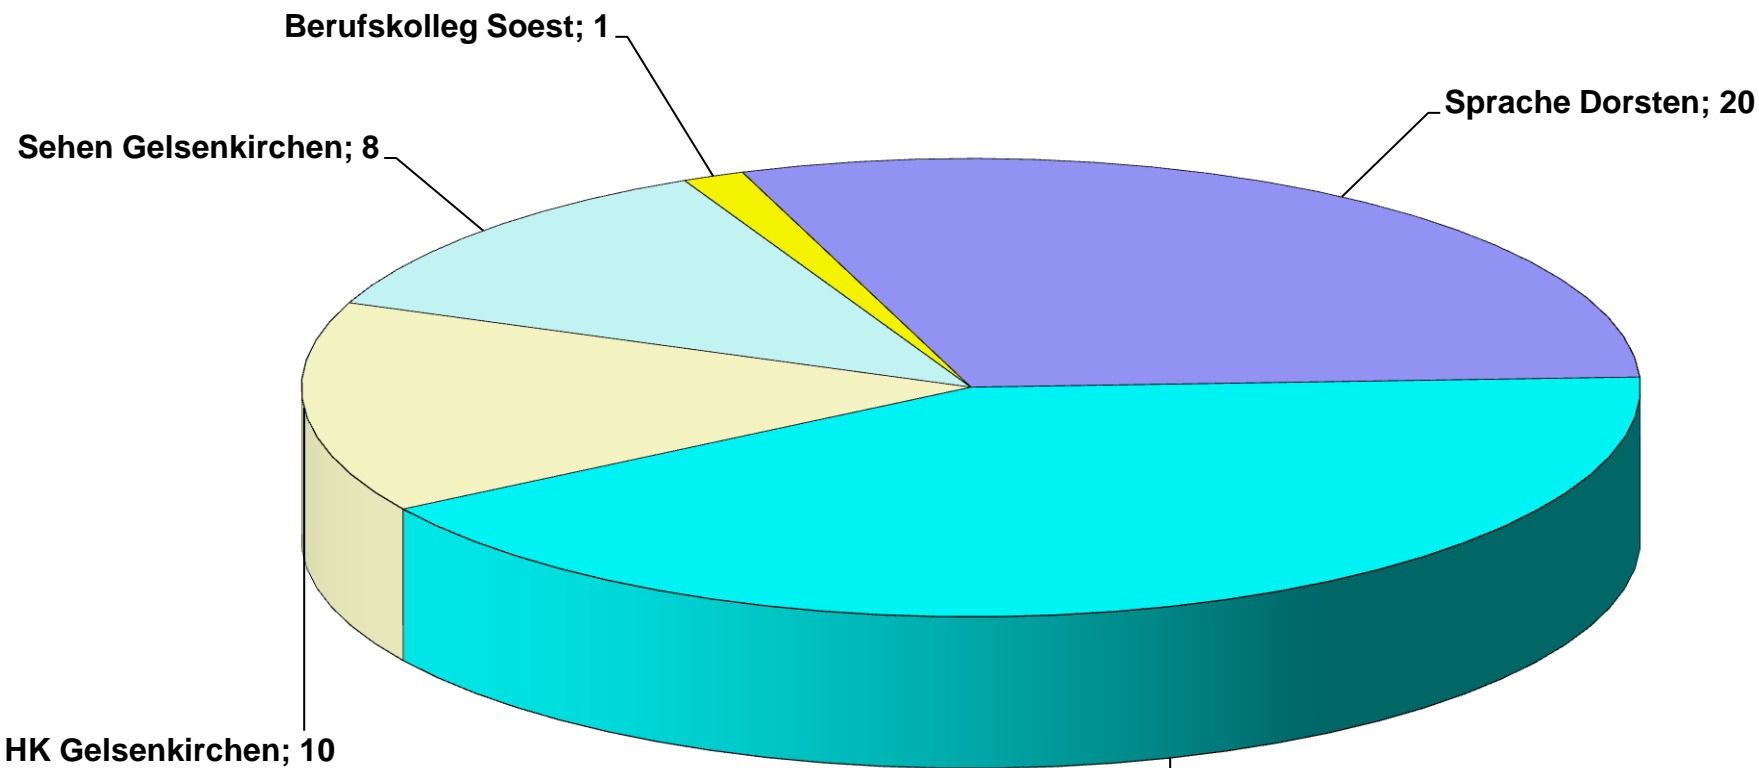

# Schülerinnen und Schüler aus der kreisfreien Stadt Bottrop besuchen folgende LWL-Förderschulen

HK= Förderschwerpunkt Hören und Kommunikation  
KME= Förderschwerpunkt Körperliche und motorische Entwicklung  
Berufskolleg= LWL-Berufskolleg Soest, Förderschwerpunkt Sehen  
Sehen= Förderschwerpunkt Sehen  
Sprache= Förderschwerpunkt Sprache (Sek.I)

**KME Gelsenkirchen; 28**

**Gesamt: 67 Schüler/-innen  
Stand: 15.10.2016**