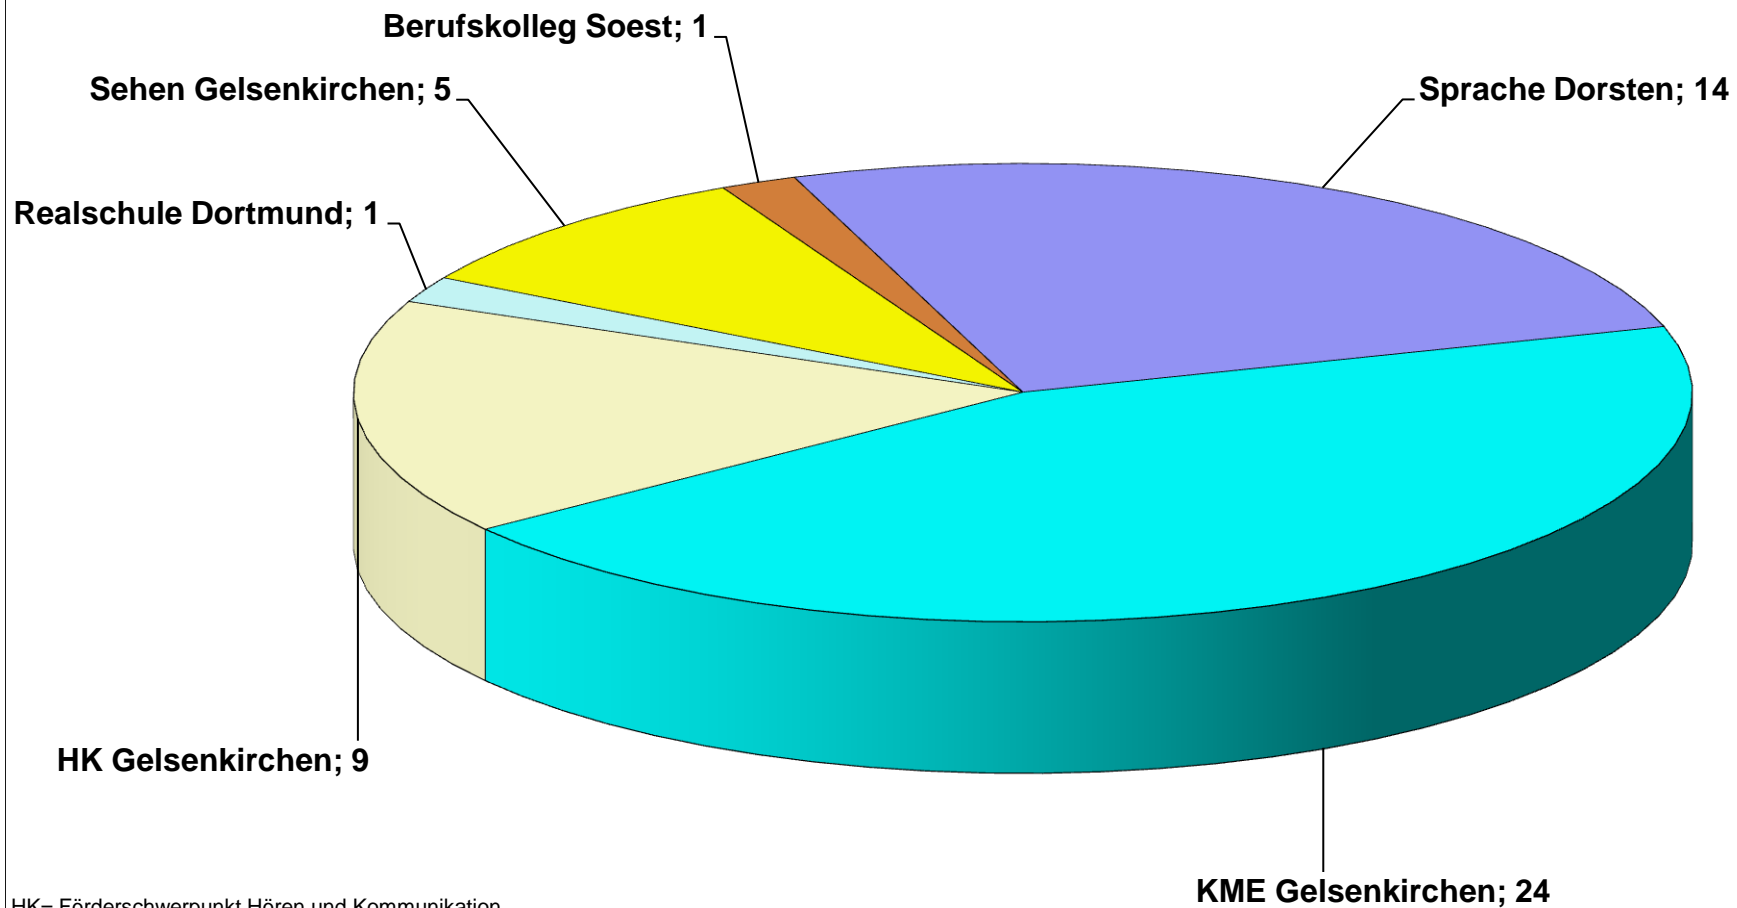

Schülerinnen und Schüler aus der kreisfreien Stadt Bottrop besuchen folgende LWL-Förderschulen

HK= Förderschwerpunkt Hören und Kommunikation
KME= Förderschwerpunkt Körperliche und motorische Entwicklung
Berufskolleg= LWL-Berufskolleg Soest, Förderschwerpunkt Sehen
Sehen= Förderschwerpunkt Sehen
Sprache= Förderschwerpunkt Sprache (Sek.I)

Gesamt: 54 Schüler/-innen
Stand: 15.10.2018