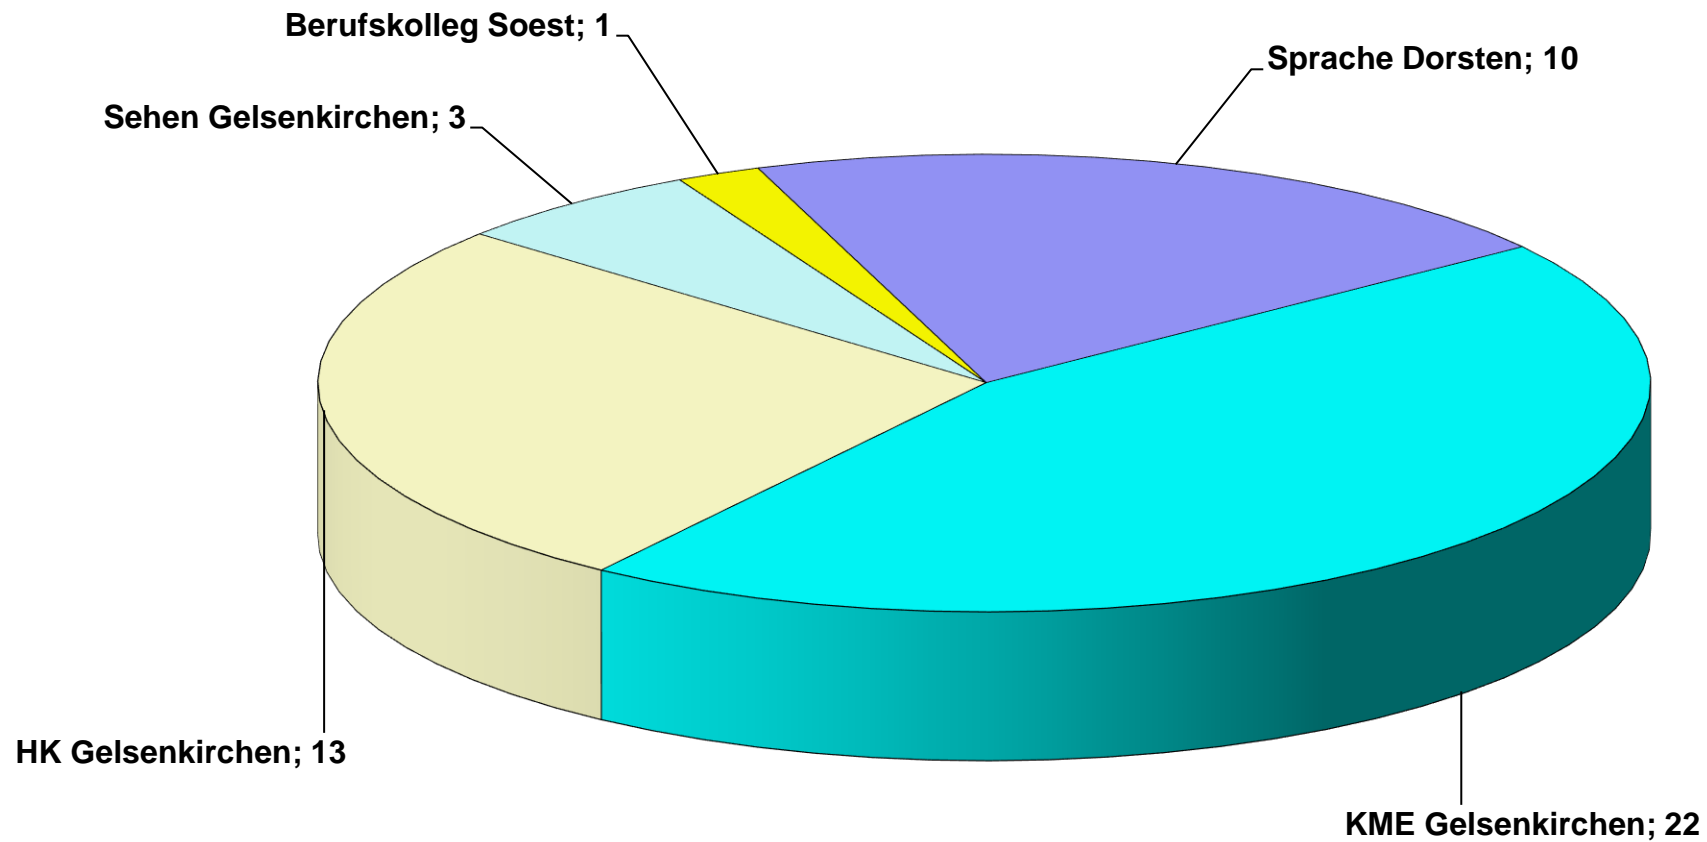

Schülerinnen und Schüler aus der kreisfreien Stadt Bottrop besuchen folgende LWL-Förderschulen

HK= Förderschwerpunkt Hören und Kommunikation
KME= Förderschwerpunkt Körperliche und motorische Entwicklung
Berufskolleg= LWL-Berufskolleg Soest, Förderschwerpunkt Sehen
Sehen= Förderschwerpunkt Sehen
Sprache= Förderschwerpunkt Sprache (Sek.I)

Gesamt: 49 Schüler/-innen
Stand: 15.10.2019