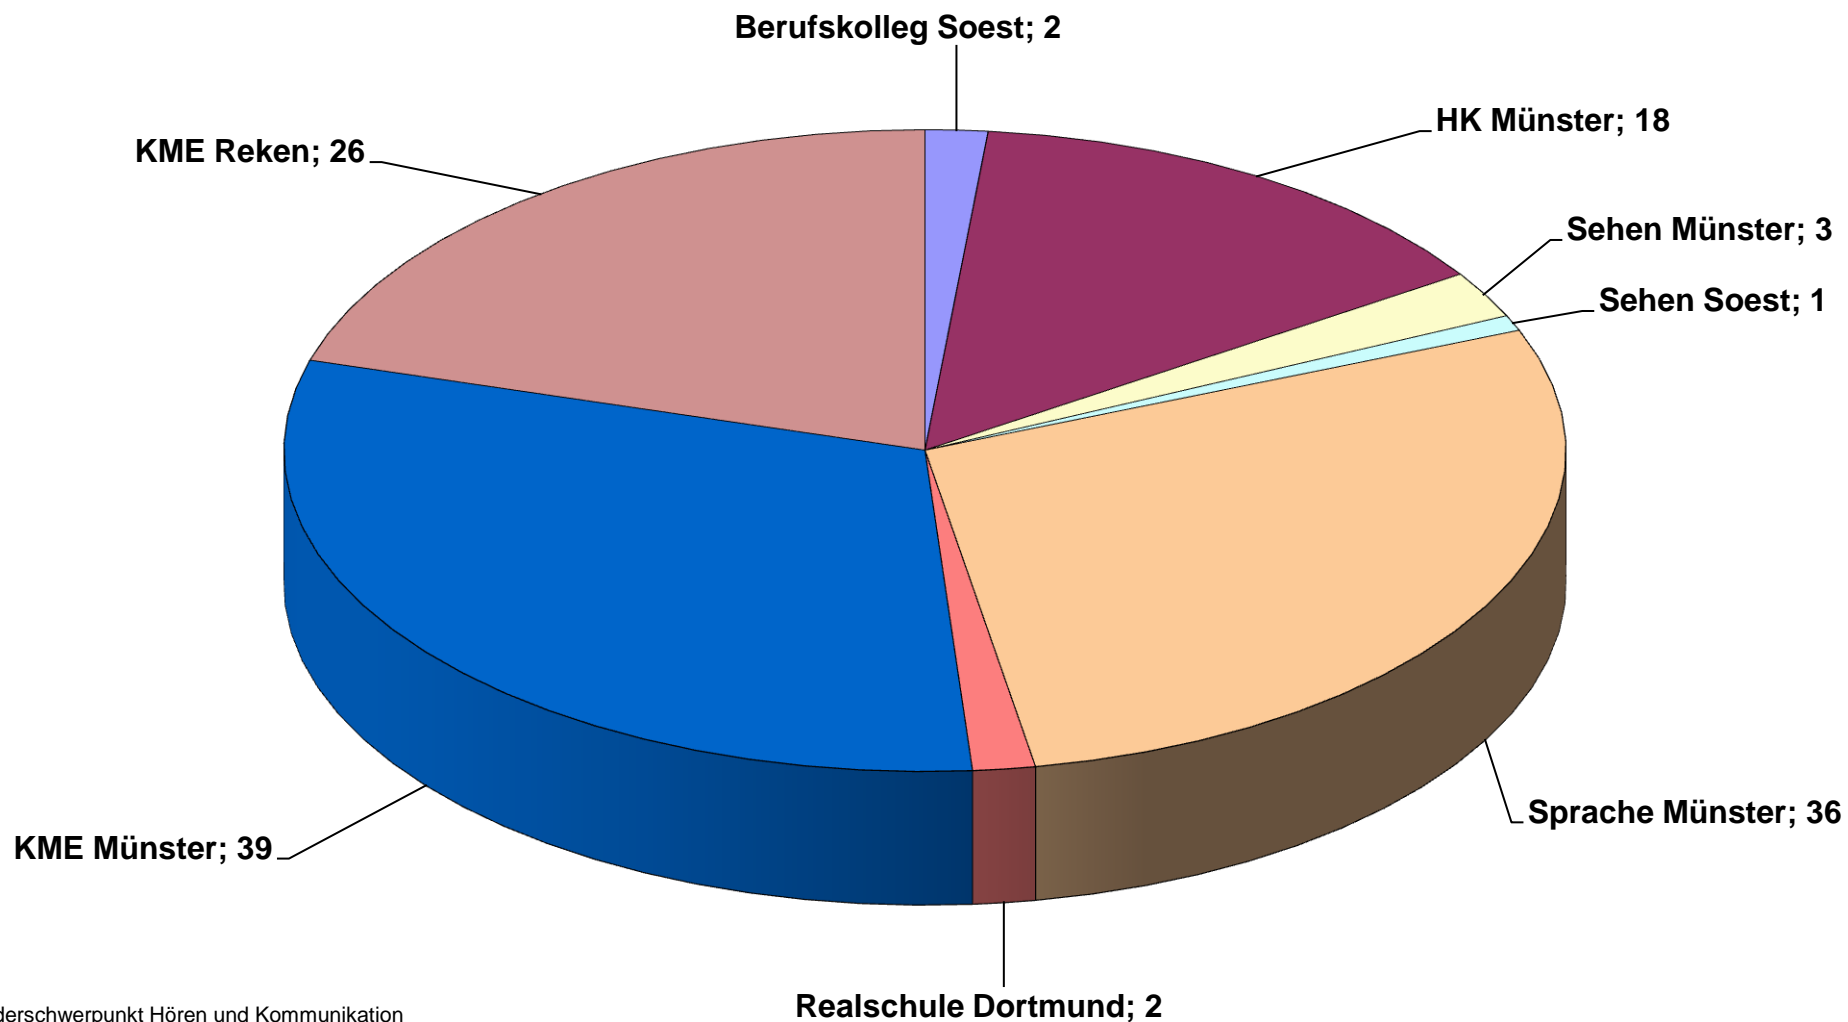

Schülerinnen und Schüler aus dem Kreis Coesfeld besuchen folgende LWL-Förderschulen

HK= Förderschwerpunkt Hören und Kommunikation
KME= Förderschwerpunkt Körperliche und motorische Entwicklung
Realschule= Rhein.-Westf. Realschule, Förderschwerpunkt Hören und Kommunikation
Berufskolleg= LWL-Berufskolleg Soest, Förderschwerpunkt Sehen
Sehen= Förderschwerpunkt Sehen
Sprache= Förderschwerpunkt Sprache (Sek.I)

Gesamt: 127 Schüler/-innen
Stand: 15.10.2017