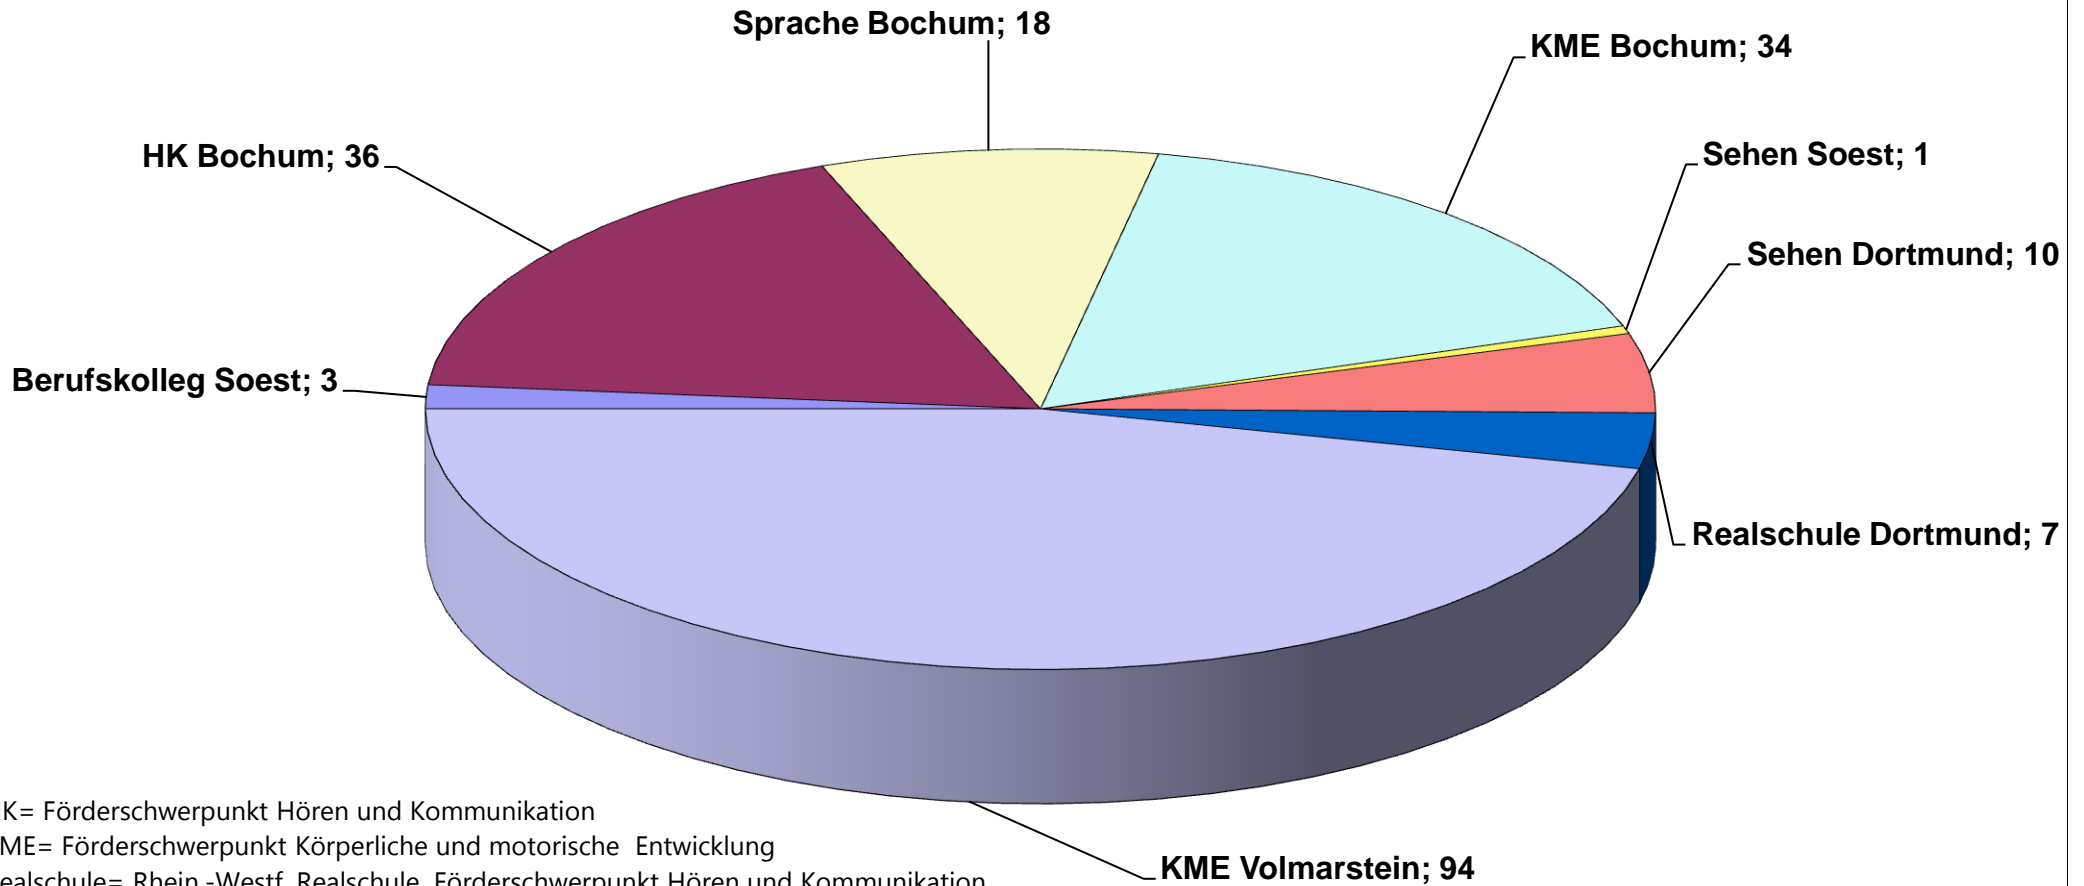

Schülerinnen und Schüler aus dem Ennepe-Ruhr-Kreis besuchen folgende LWL-Förderschulen

HK= Förderschwerpunkt Hören und Kommunikation

KME= Förderschwerpunkt Körperliche und motorische Entwicklung

Realschule= Rhein.-Westf. Realschule, Förderschwerpunkt Hören und Kommunikation

Berufskolleg= LWL-Berufskolleg Soest, Förderschwerpunkt Sehen

Sehen= Förderschwerpunkt Sehen

Sprache= Förderschwerpunkt Sprache (Sek.I)

Gesamt: 203 Schüler/-innen
Stand: 15.10.2017