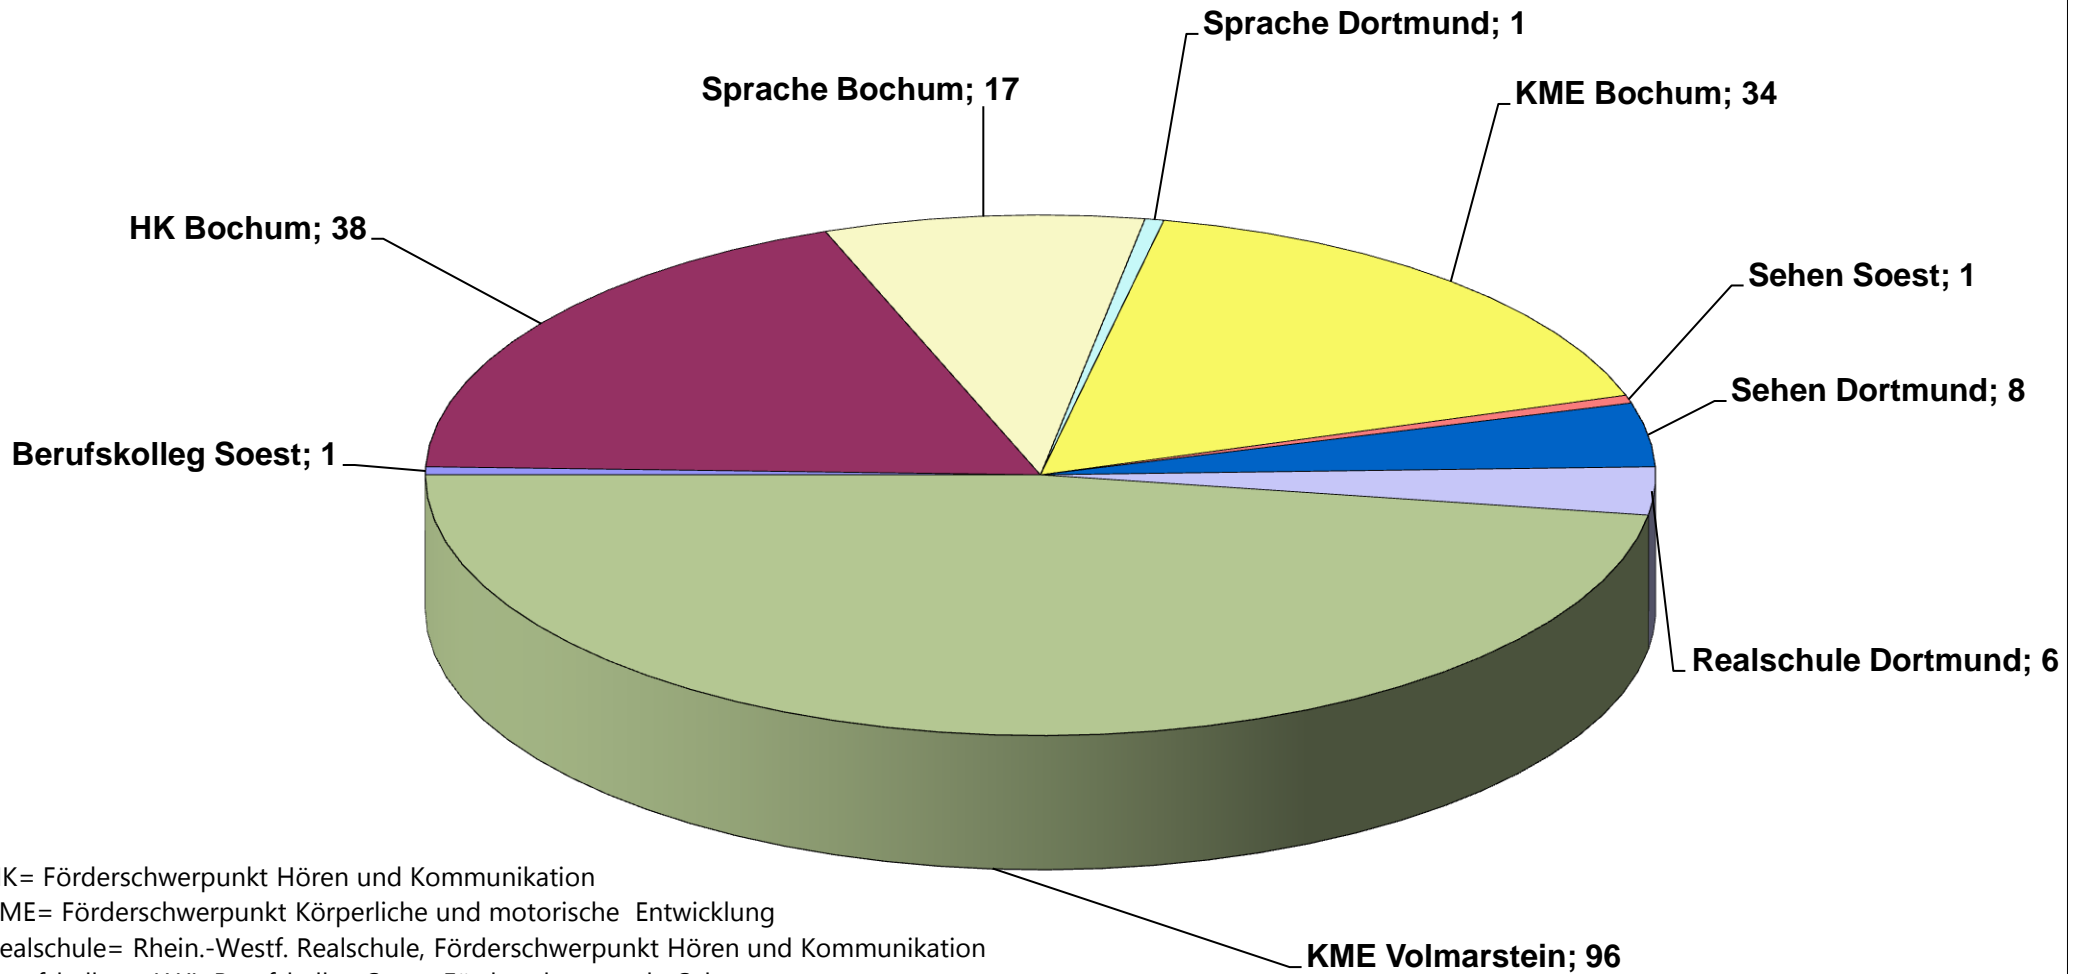

Schülerinnen und Schüler aus dem Ennepe-Ruhr-Kreis besuchen folgende LWL-Förderschulen

HK= Förderschwerpunkt Hören und Kommunikation
KME= Förderschwerpunkt Körperliche und motorische Entwicklung
Realschule= Rhein.-Westf. Realschule, Förderschwerpunkt Hören und Kommunikation
Berufskolleg= LWL-Berufskolleg Soest, Förderschwerpunkt Sehen
Sehen= Förderschwerpunkt Sehen
Sprache= Förderschwerpunkt Sprache (Sek.I)

Gesamt: 202 Schüler/-innen
Stand: 15.10.2018