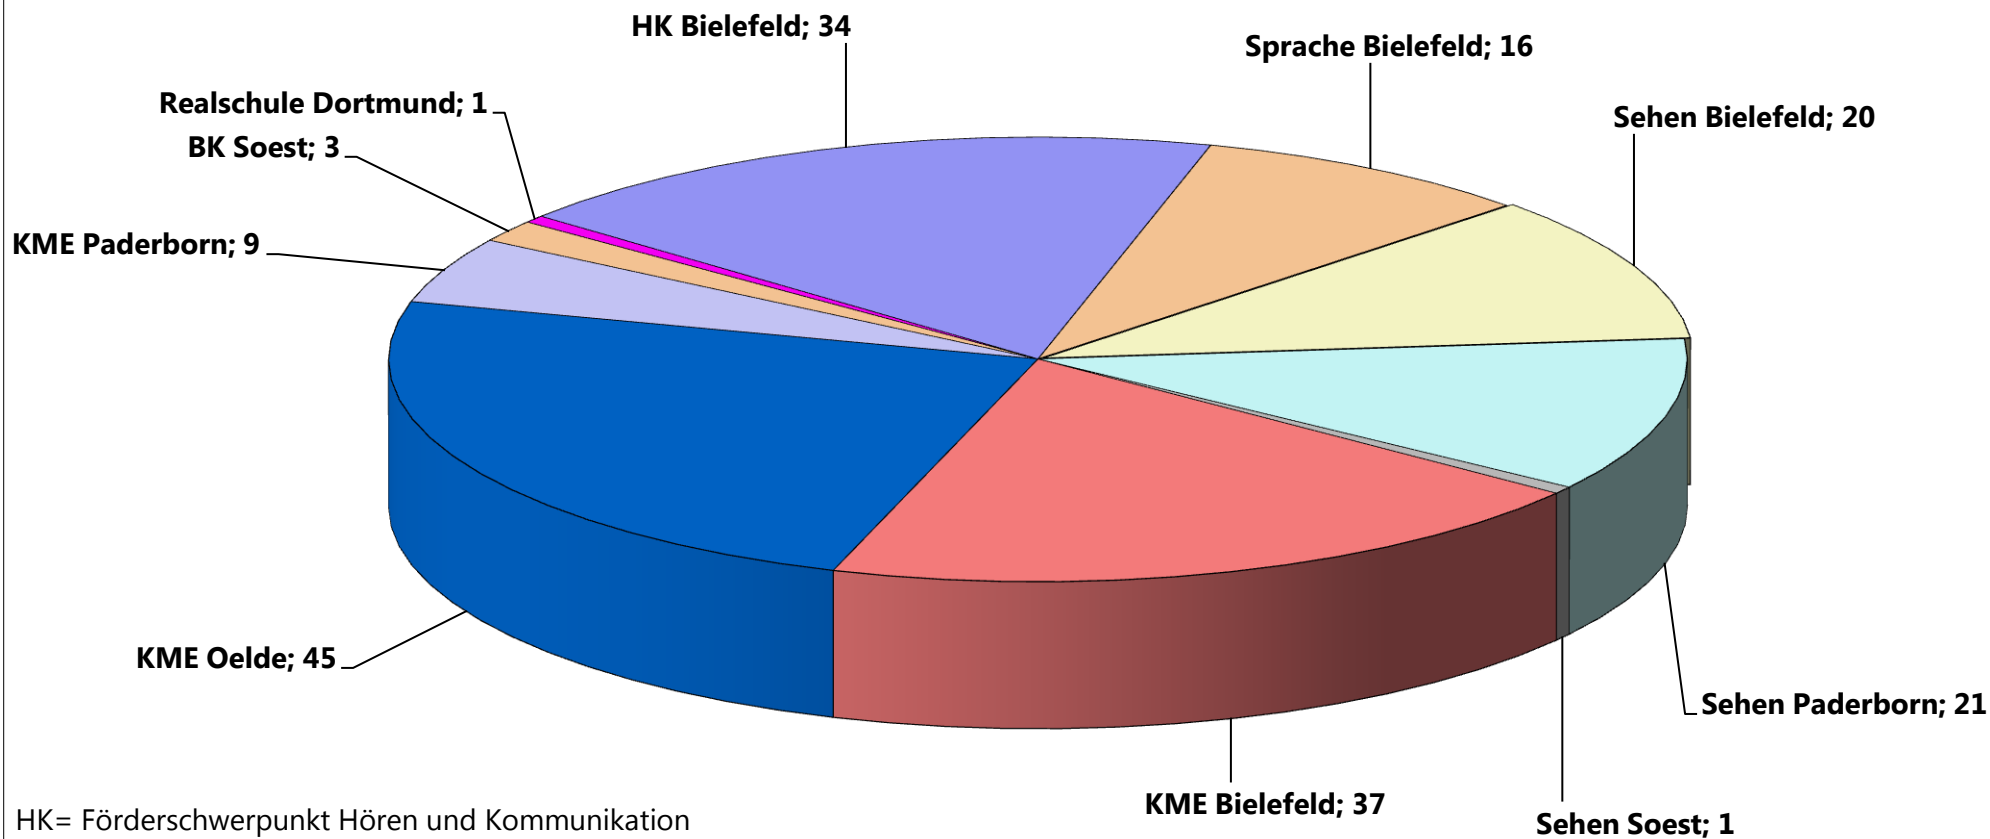

## Schülerinnen und Schüler aus dem Kreis Gütersloh besuchen folgende LWL-Förderschulen

HK= Förderschwerpunkt Hören und Kommunikation  
 KME= Förderschwerpunkt Körperliche und motorische Entwicklung  
 Realschule= Rhein.-Westf. Realschule, Förderschwerpunkt Hören und Kommunikation  
 Berufskolleg= LWL-Berufskolleg Soest, Förderschwerpunkt Sehen  
 Sehen= Förderschwerpunkt Sehen  
 Sprache= Förderschwerpunkt Sprache (Sek.I)

**Gesamt: 187 Schüler/-innen**  
**Stand: 15.10.2016**