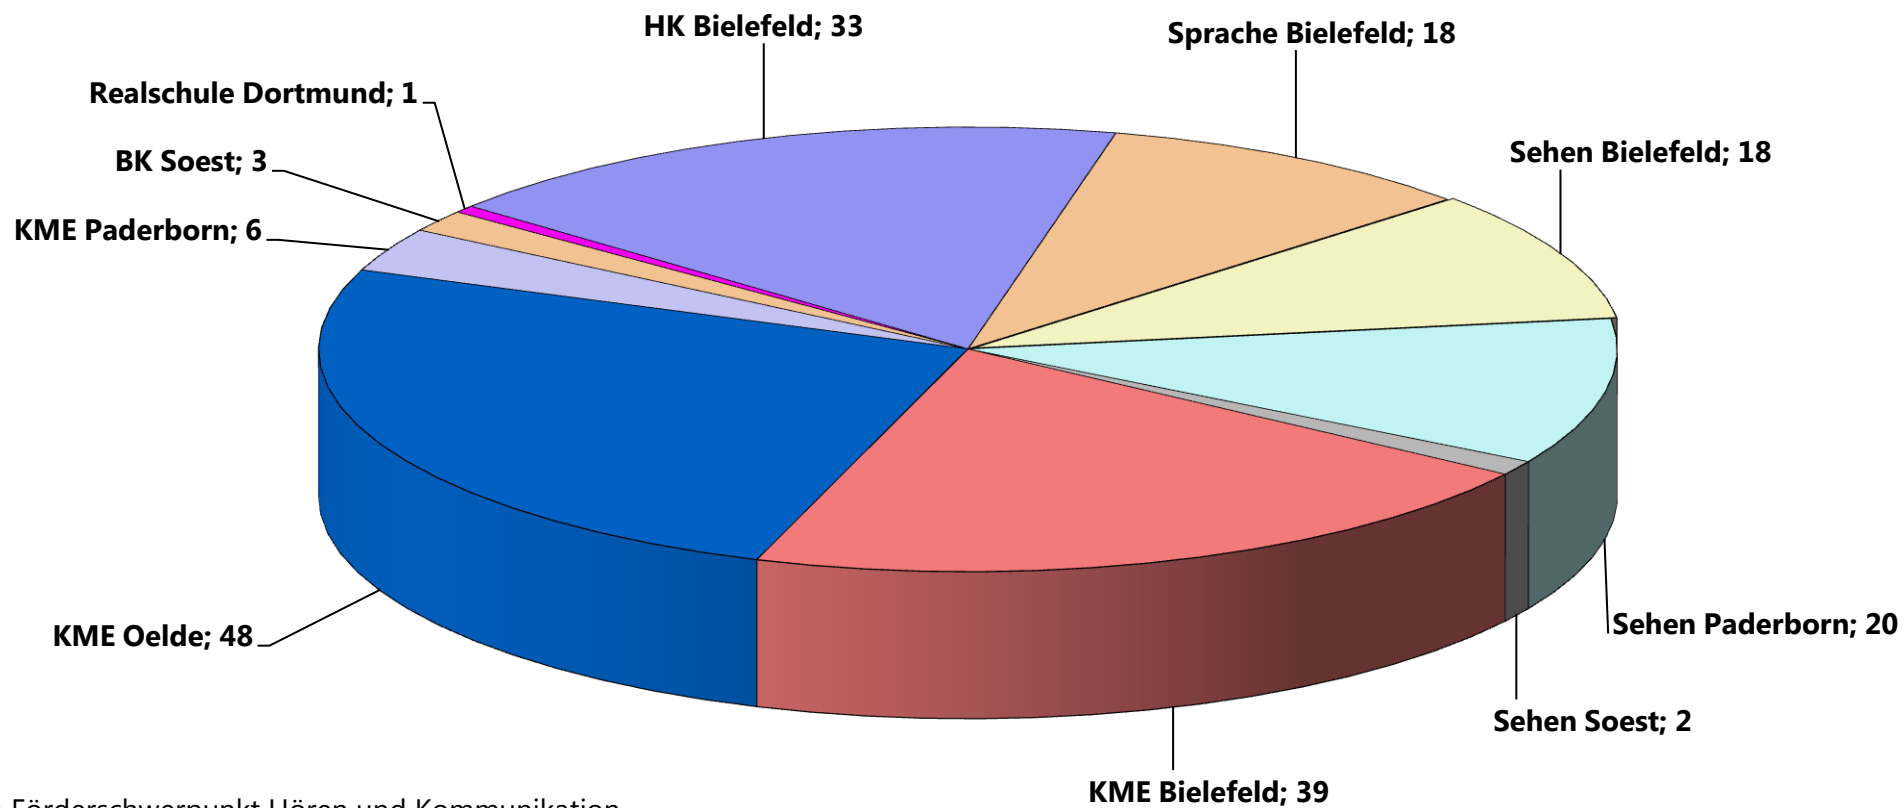

Schülerinnen und Schüler aus dem Kreis Gütersloh besuchen folgende LWL-Förderschulen

HK= Förderschwerpunkt Hören und Kommunikation
 KME= Förderschwerpunkt Körperliche und motorische Entwicklung
 Realschule= Rhein.-Westf. Realschule, Förderschwerpunkt Hören und Kommunikation
 Berufskolleg= LWL-Berufskolleg Soest, Förderschwerpunkt Sehen
 Sehen= Förderschwerpunkt Sehen
 Sprache= Förderschwerpunkt Sprache (Sek.I)

Gesamt: 188 Schüler/-innen
Stand: 15.10.2017