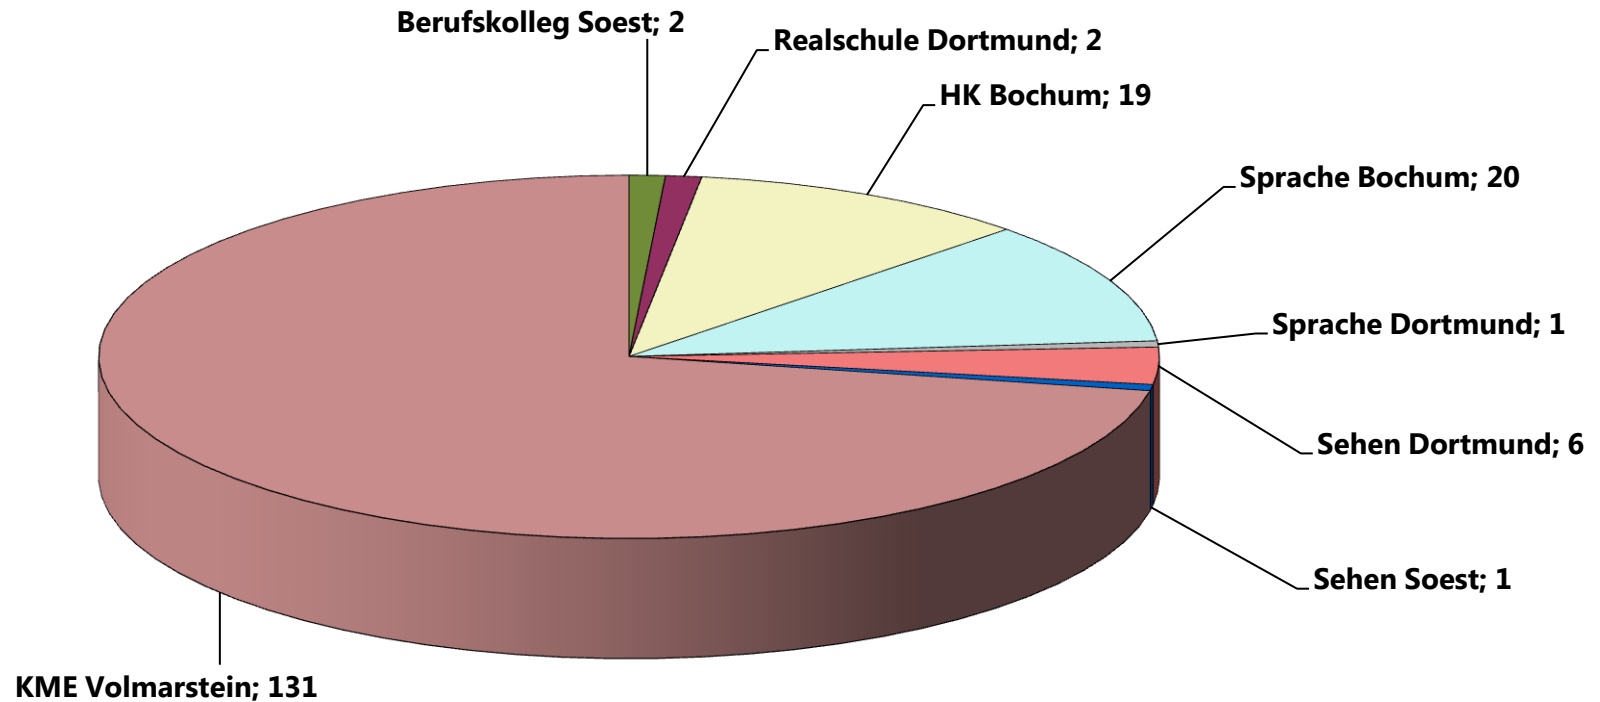

## Schülerinnen und Schüler aus der kreisfreien Stadt Hagen besuchen folgende LWL-Förderschulen

HK= Förderschwerpunkt Hören und Kommunikation  
Realschule= Rhein.-Westf. Realschule, Förderschwerpunkt Hören und Kommunikation  
KME= Förderschwerpunkt Körperliche und motorische Entwicklung  
Berufskolleg= LWL-Berufskolleg Soest, Förderschwerpunkt Sehen  
Sehen= Förderschwerpunkt Sehen  
Sprache= Förderschwerpunkt Sprache (Sek.I)

**Gesamt: 182 Schüler/-innen**  
**Stand: 15.10.2017**