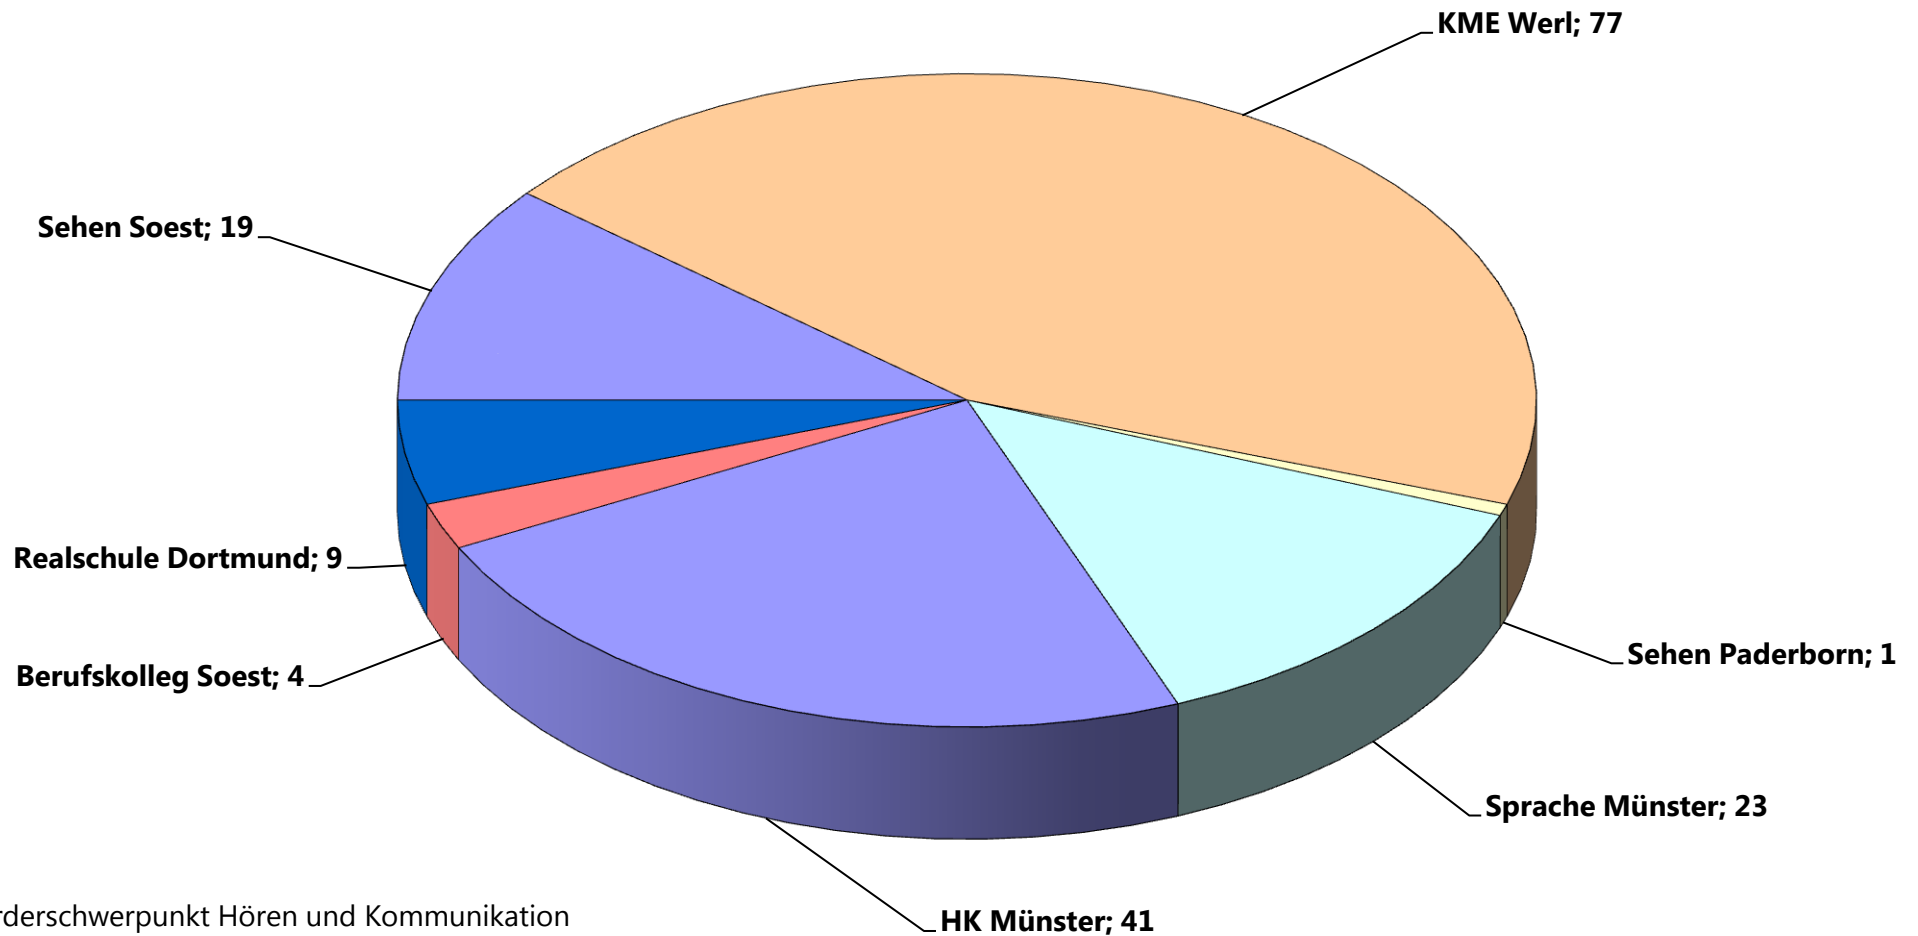

# Schülerinnen und Schüler aus der kreisfreien Stadt Hamm besuchen folgende LWL-Förderschulen

HK= Förderschwerpunkt Hören und Kommunikation

KME= Förderschwerpunkt Körperliche und motorische Entwicklung

Realschule= Rhein.-Westf. Realschule, Förderschwerpunkt Hören und Kommunikation

Berufskolleg= LWL-Berufskolleg Soest, Förderschwerpunkt Sehen

Sehen= Förderschwerpunkt Sehen

Sprache= Förderschwerpunkt Sprache (Sek.I)

**Gesamt: 174 Schüler/-innen**  
**Stand: 15.10.2016**