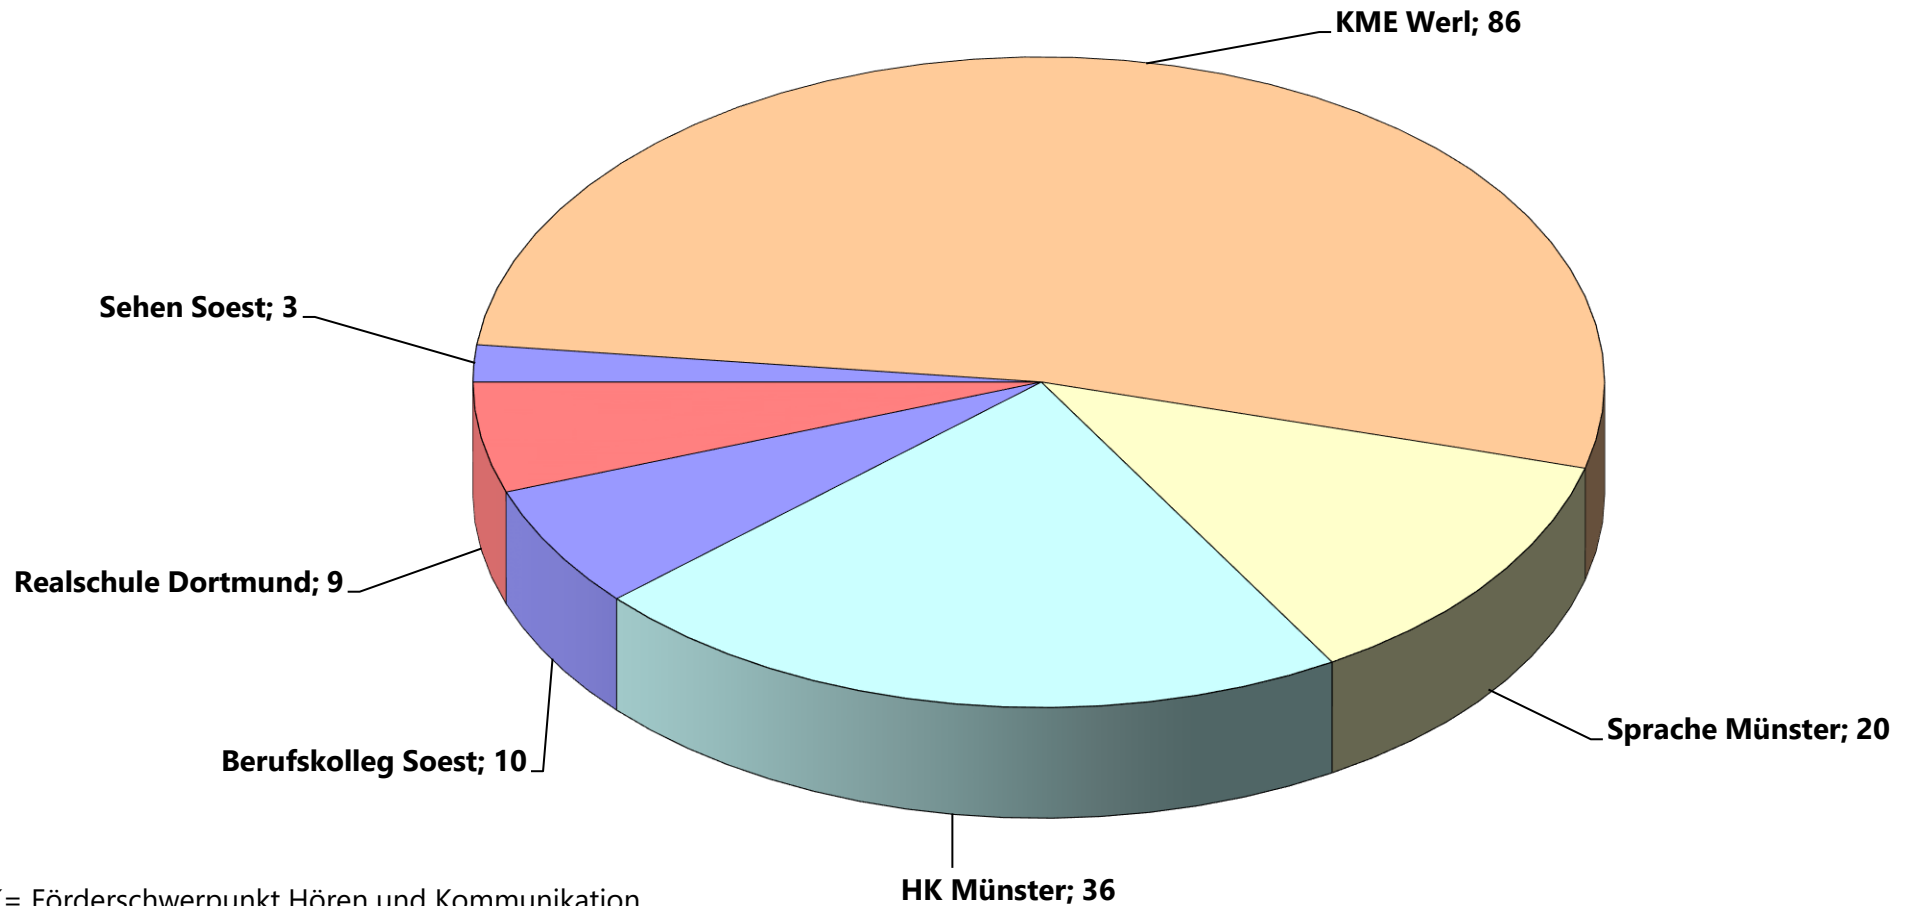

Schülerinnen und Schüler aus der kreisfreien Stadt Hamm besuchen folgende LWL-Förderschulen

HK= Förderschwerpunkt Hören und Kommunikation
KME= Förderschwerpunkt Körperliche und motorische Entwicklung
Realschule= Rhein.-Westf. Realschule, Förderschwerpunkt Hören und Kommunikation
Berufskolleg= LWL-Berufskolleg Soest, Förderschwerpunkt Sehen
Sehen= Förderschwerpunkt Sehen
Sprache= Förderschwerpunkt Sprache (Sek.I)

Gesamt: 164 Schüler/-innen
Stand: 15.10.2019