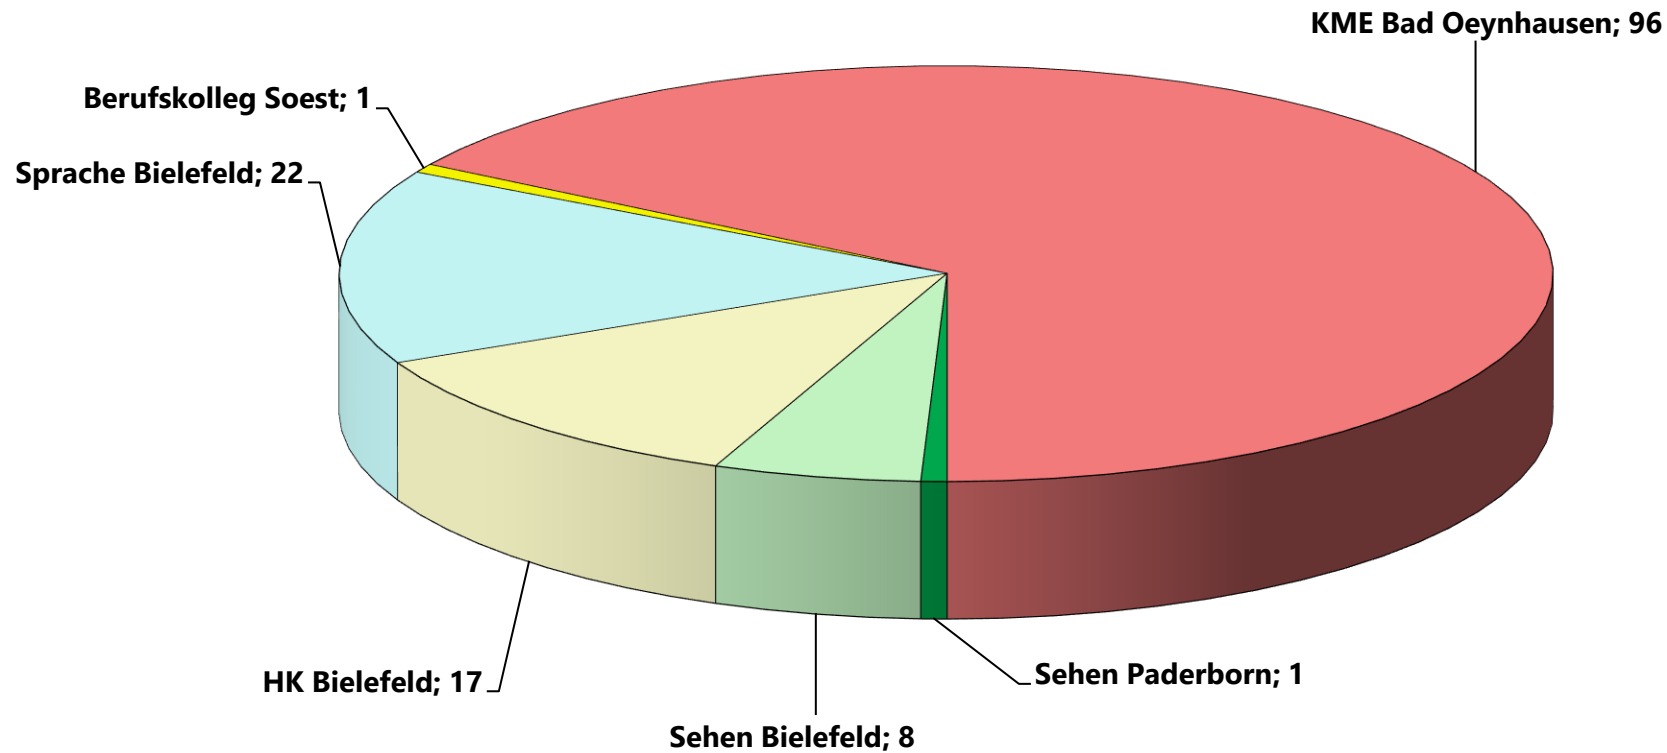

## Schülerinnen und Schüler aus dem Kreis Herford besuchen folgende LWL-Förderschulen

HK= Förderschwerpunkt Hören und Kommunikation

KME= Förderschwerpunkt Körperliche und motorische Entwicklung

Realschule= Rhein.-Westf. Realschule, Förderschwerpunkt Hören und Kommunikation

Berufskolleg= LWL-Berufskolleg Soest, Förderschwerpunkt Sehen

Sehen= Förderschwerpunkt Sehen

Sprache= Förderschwerpunkt Sprache (Sek.I)

**Gesamt: 145 Schüler/-innen**  
**Stand: 15.10.2019**