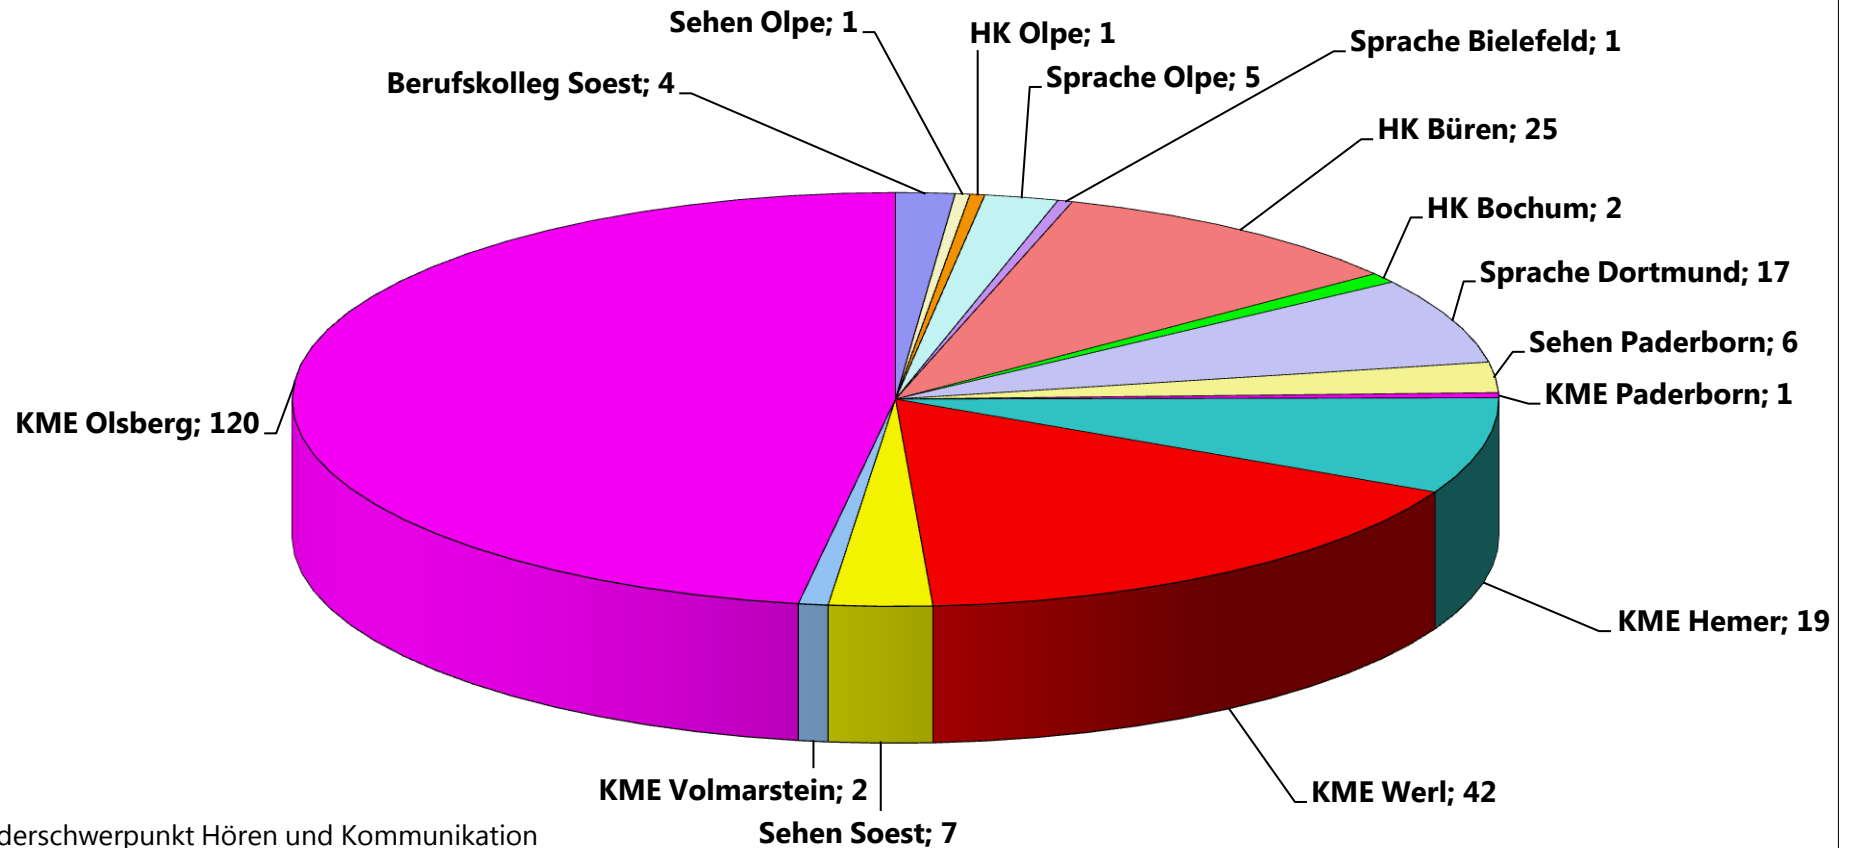

Schülerinnen und Schüler aus dem Hochsauerlandkreis besuchen folgende LWL-Förderschulen

HK= Förderschwerpunkt Hören und Kommunikation
 KME= Förderschwerpunkt Körperliche und motorische Entwicklung
 Realschule= Rhein.-Westf. Realschule, Förderschwerpunkt Hören und Kommunikation
 Berufskolleg= LWL-Berufskolleg Soest, Förderschwerpunkt Sehen
 Sehen= Förderschwerpunkt Sehen
 Sprache= Förderschwerpunkt Sprache (Sek.I)

Gesamt: 253 Schüler/-innen
 Stand: 15.10.2016