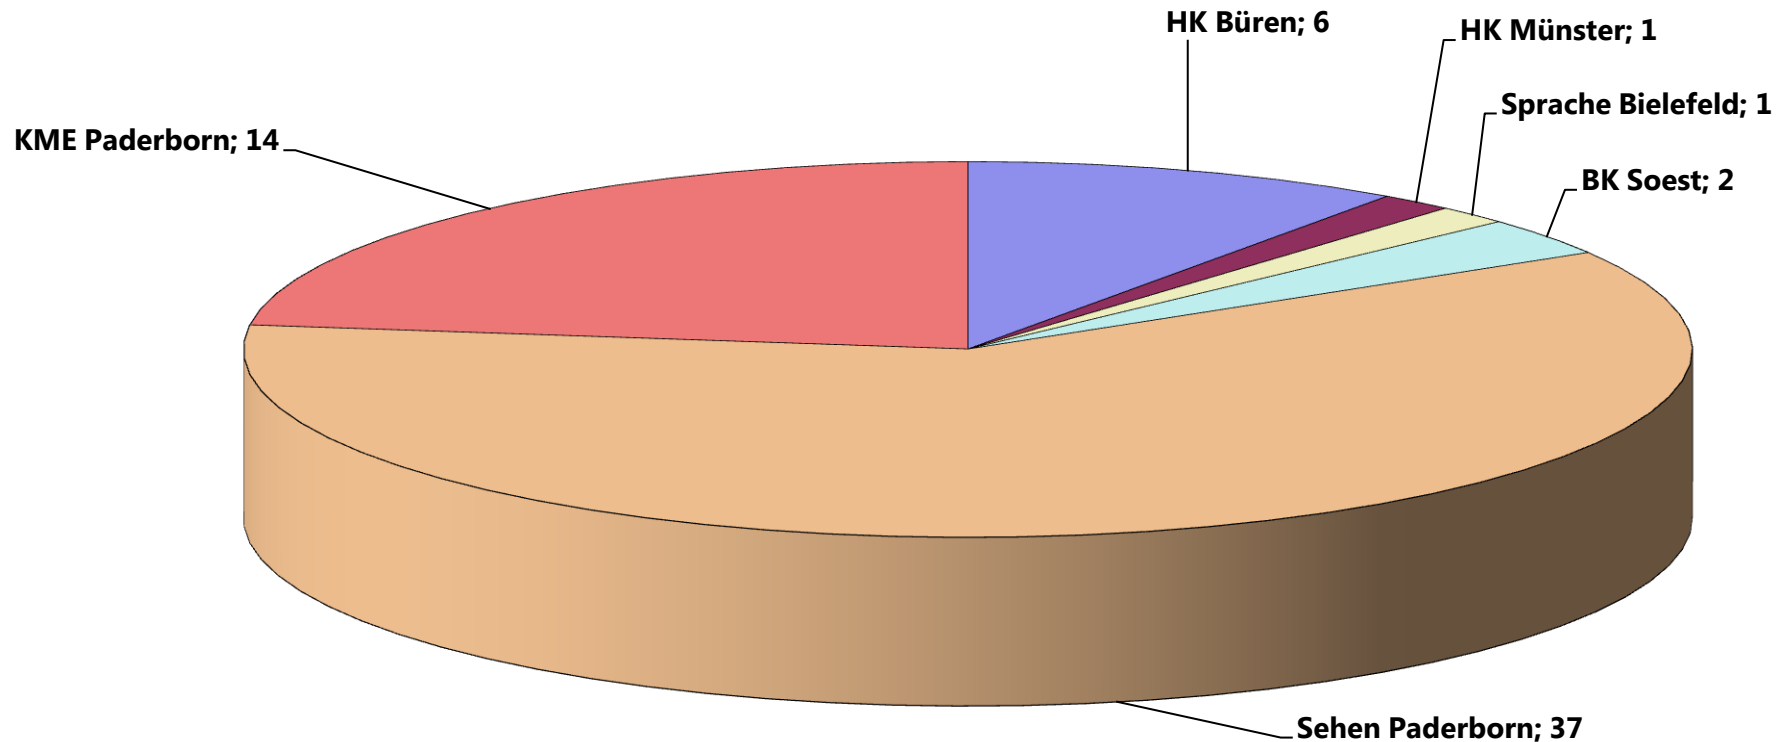

## Schülerinnen und Schüler aus dem Kreis Höxter besuchen folgende LWL-Förderschulen

HK= Förderschwerpunkt Hören und Kommunikation  
KME= Förderschwerpunkt Körperliche und motorische Entwicklung  
Realschule= Rhein.-Westf. Realschule, Förderschwerpunkt Hören und Kommunikation  
Berufskolleg= LWL-Berufskolleg Soest, Förderschwerpunkt Sehen  
Sehen= Förderschwerpunkt Sehen  
Sprache= Förderschwerpunkt Sprache (Sek.I)

**Gesamt: 61 Schüler/-innen**  
**Stand: 15.10.2016**