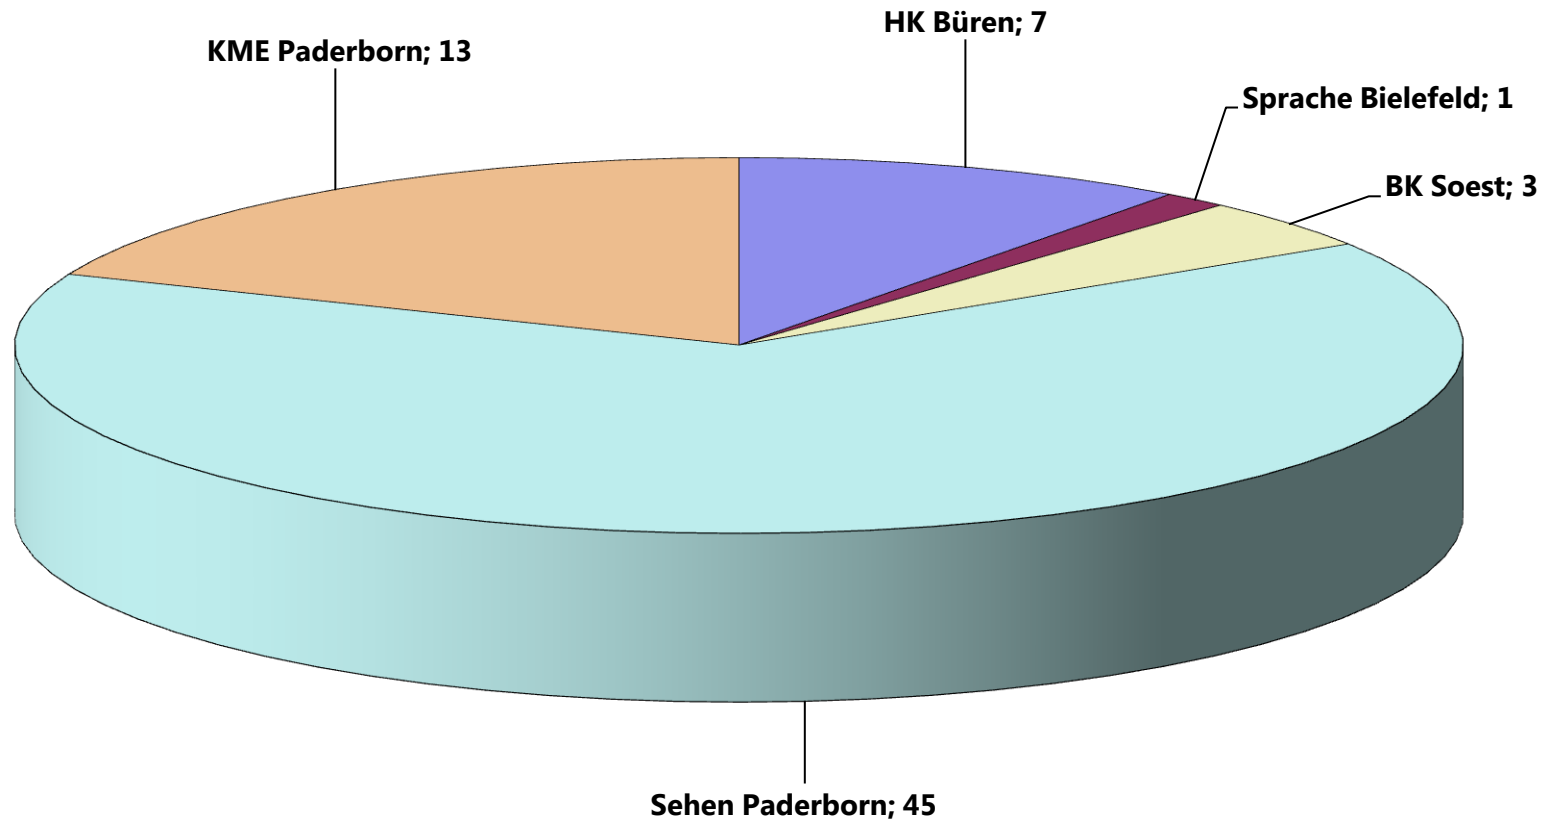

Schülerinnen und Schüler aus dem Kreis Höxter besuchen folgende LWL-Förderschulen

HK= Förderschwerpunkt Hören und Kommunikation
KME= Förderschwerpunkt Körperliche und motorische Entwicklung
Realschule= Rhein.-Westf. Realschule, Förderschwerpunkt Hören und Kommunikation
Berufskolleg= LWL-Berufskolleg Soest, Förderschwerpunkt Sehen
Sehen= Förderschwerpunkt Sehen
Sprache= Förderschwerpunkt Sprache (Sek.I)

Gesamt: 69 Schüler/-innen
Stand: 15.10.2017