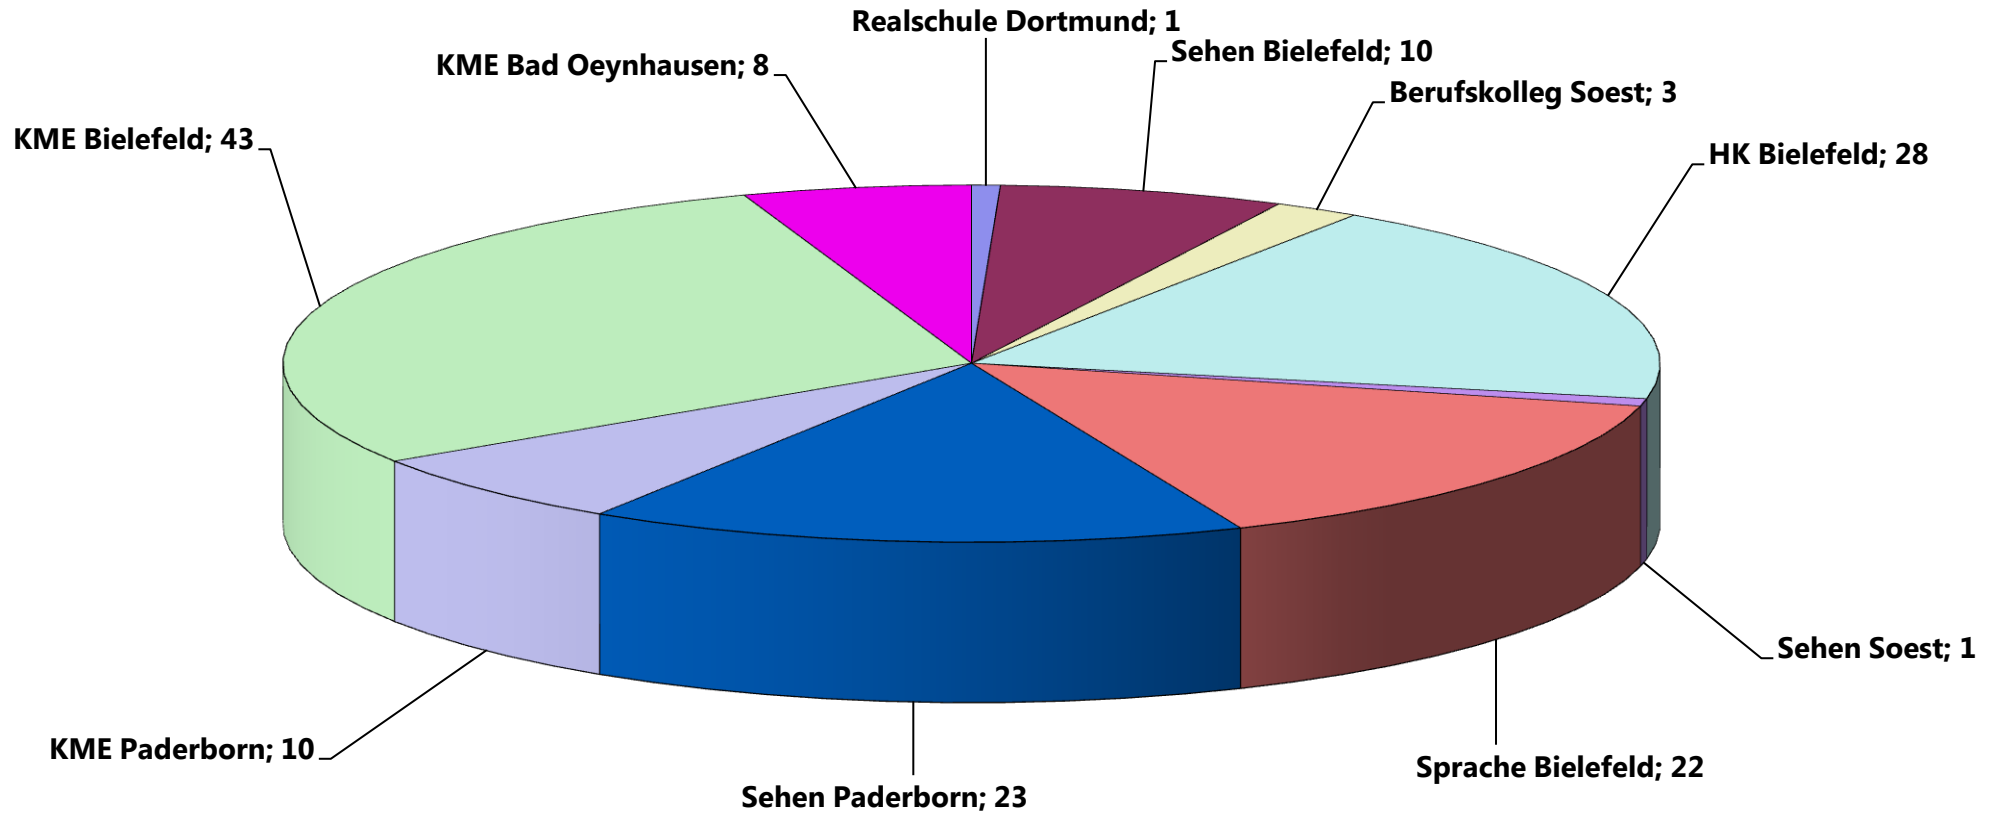

Schülerinnen und Schüler aus dem Kreis Lippe besuchen folgende LWL-Förderschulen

HK= Förderschwerpunkt Hören und Kommunikation
 KME= Förderschwerpunkt Körperliche und motorische Entwicklung
 Realschule= Rhein.-Westf. Realschule, Förderschwerpunkt Hören und Kommunikation
 Berufskolleg= LWL-Berufskolleg Soest, Förderschwerpunkt Sehen
 Sehen= Förderschwerpunkt Sehen
 Sprache= Förderschwerpunkt Sprache (Sek.I)

Gesamt: 149 Schüler/-innen
Stand: 15.10.2016