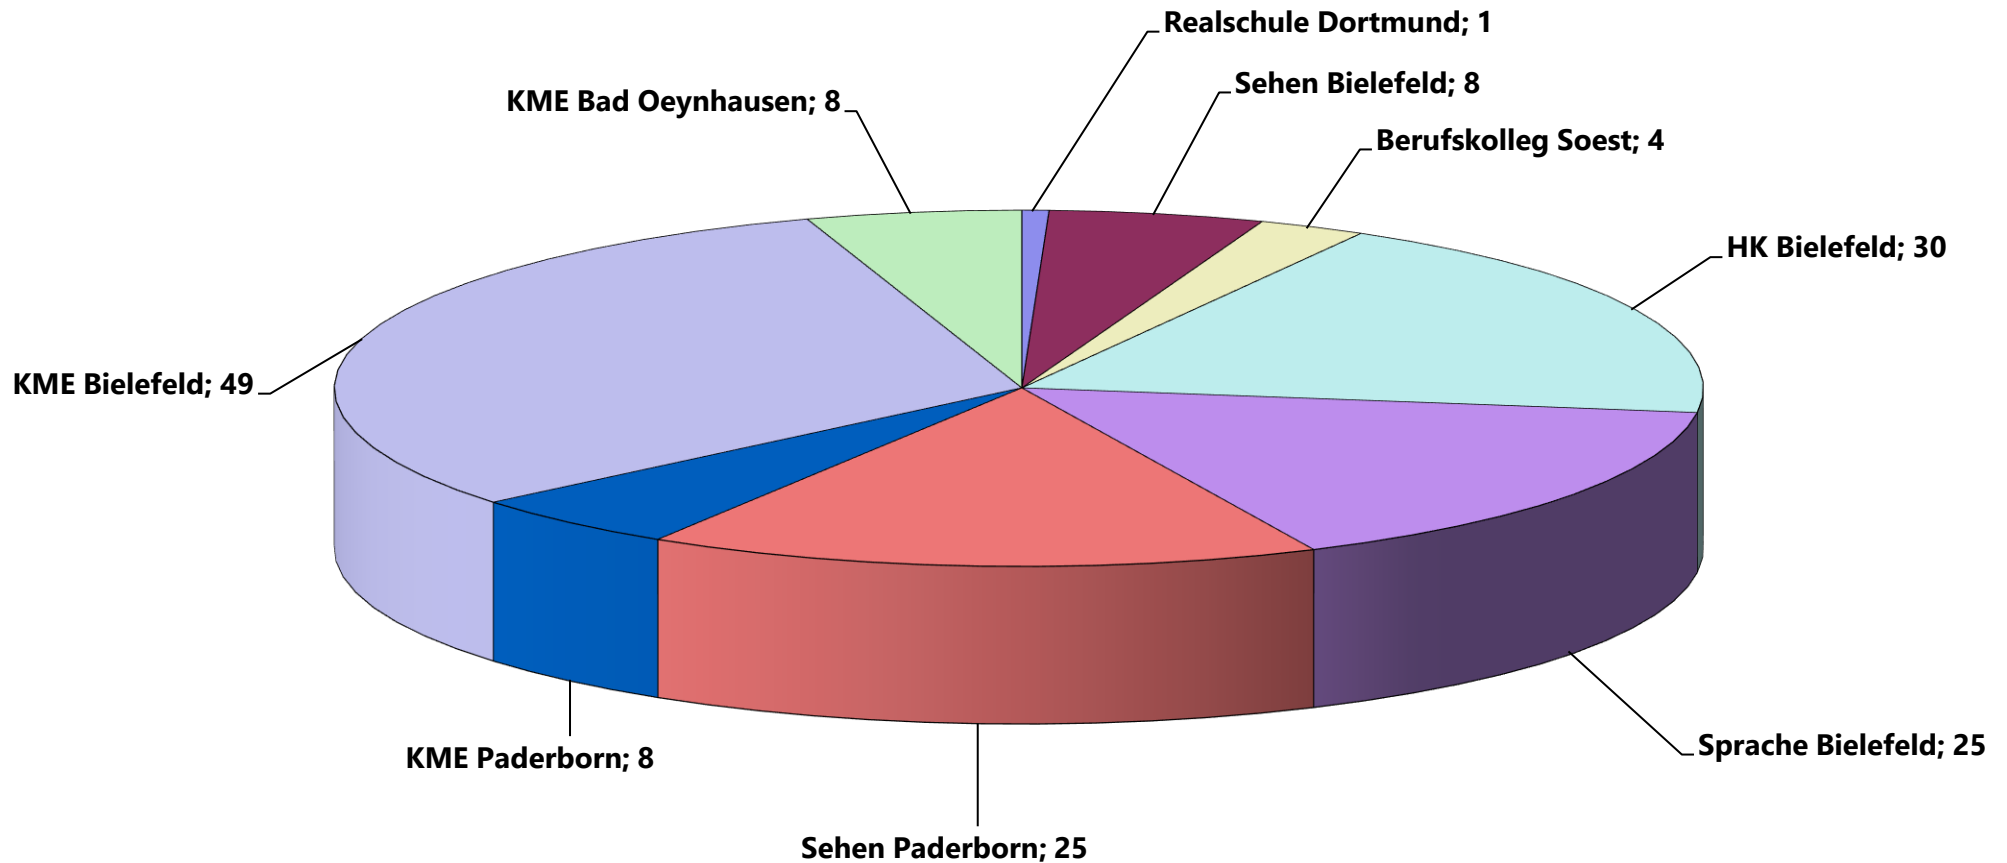

# Schülerinnen und Schüler aus dem Kreis Lippe besuchen folgende LWL-Förderschulen

HK= Förderschwerpunkt Hören und Kommunikation  
 KME= Förderschwerpunkt Körperliche und motorische Entwicklung  
 Realschule= Rhein.-Westf. Realschule, Förderschwerpunkt Hören und Kommunikation  
 Berufskolleg= LWL-Berufskolleg Soest, Förderschwerpunkt Sehen  
 Sehen= Förderschwerpunkt Sehen  
 Sprache= Förderschwerpunkt Sprache (Sek.I)

**Gesamt: 158 Schüler/-innen**  
**Stand: 15.10.2019**