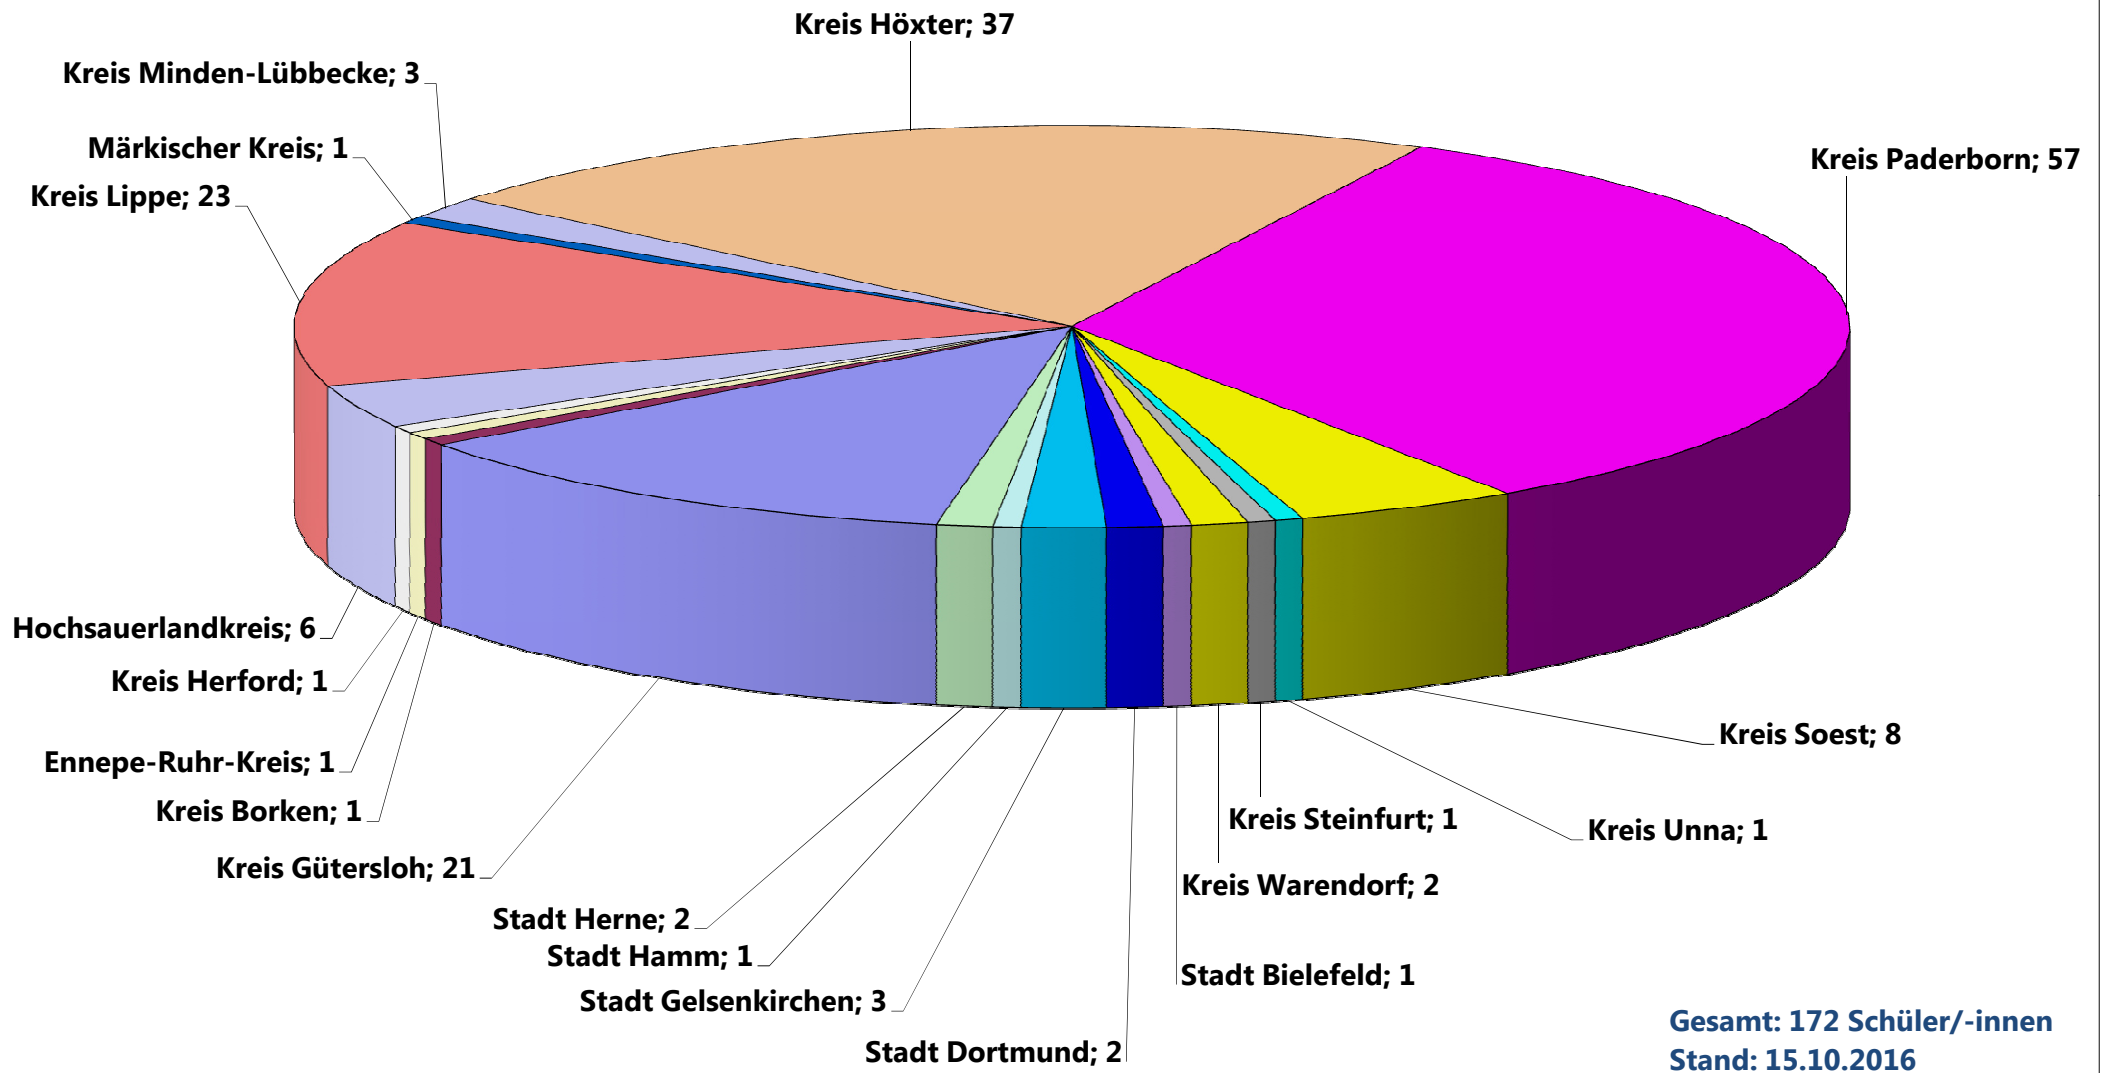

LWL - Förderschule, Förderschwerpunkt Sehen, Paderborn