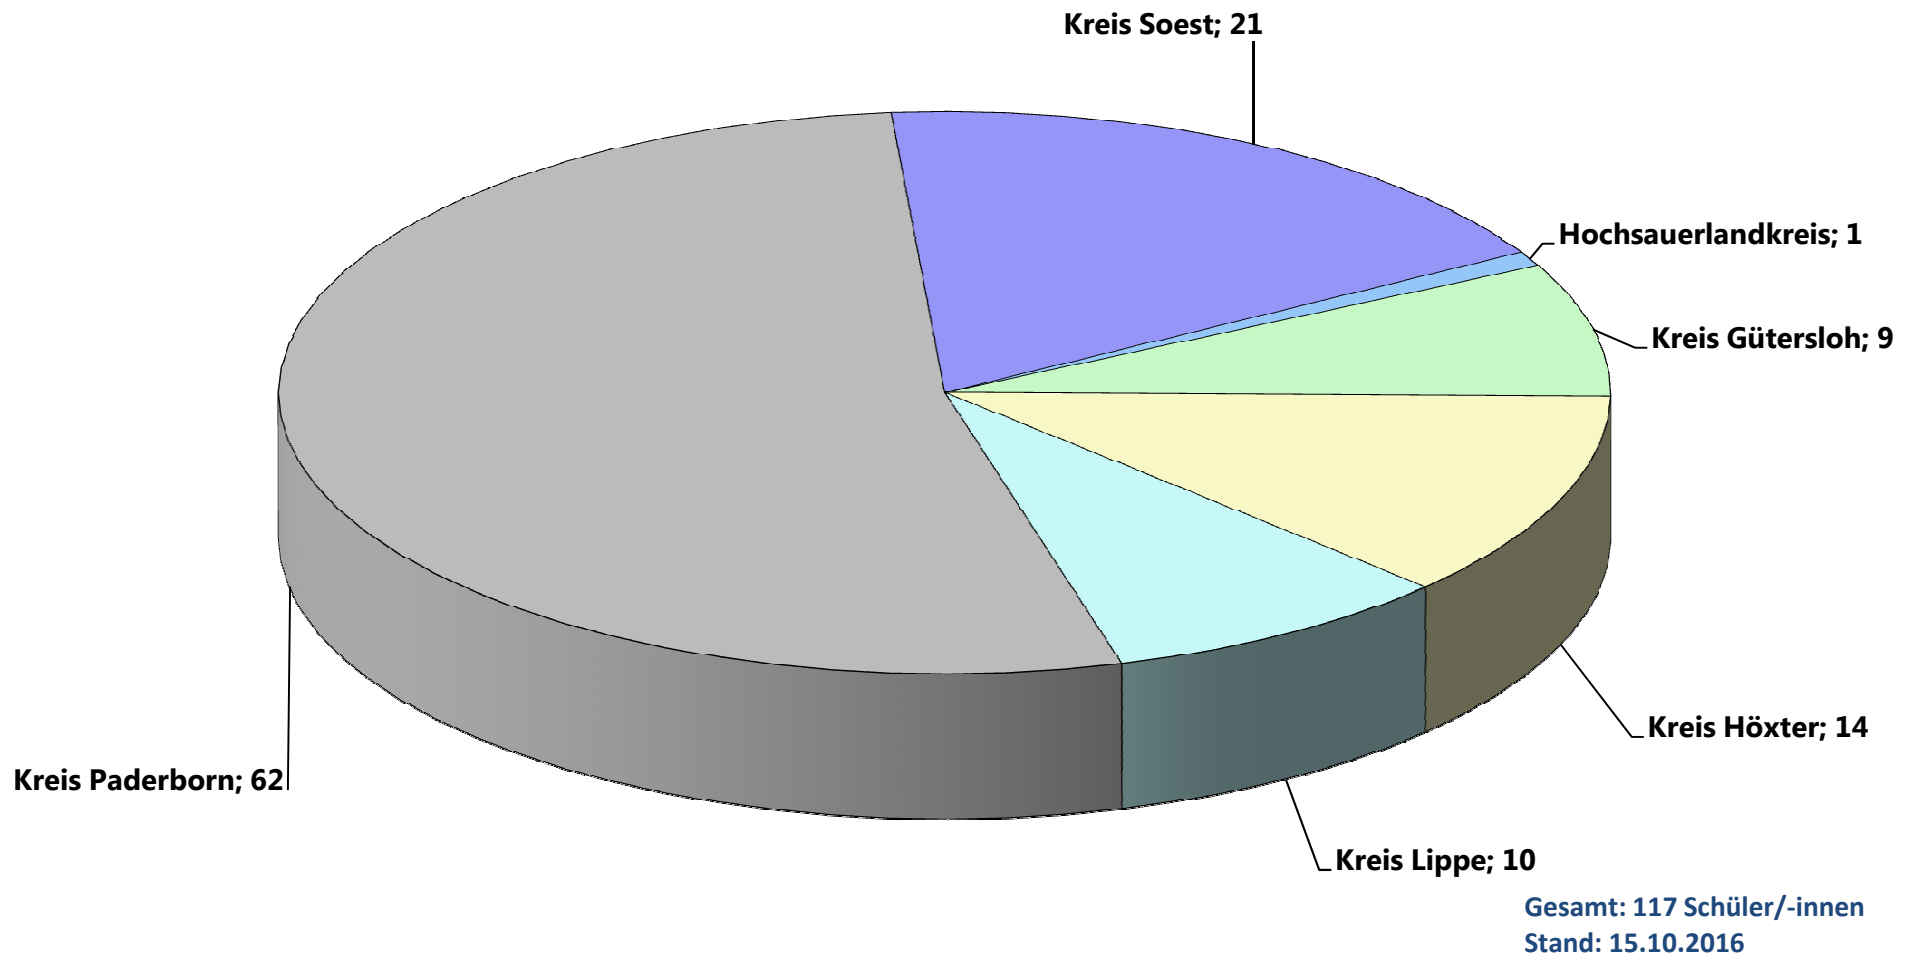

LWL- Förderschule, Förderschwerpunkt Körperliche und motorische Entwicklung, Paderborn