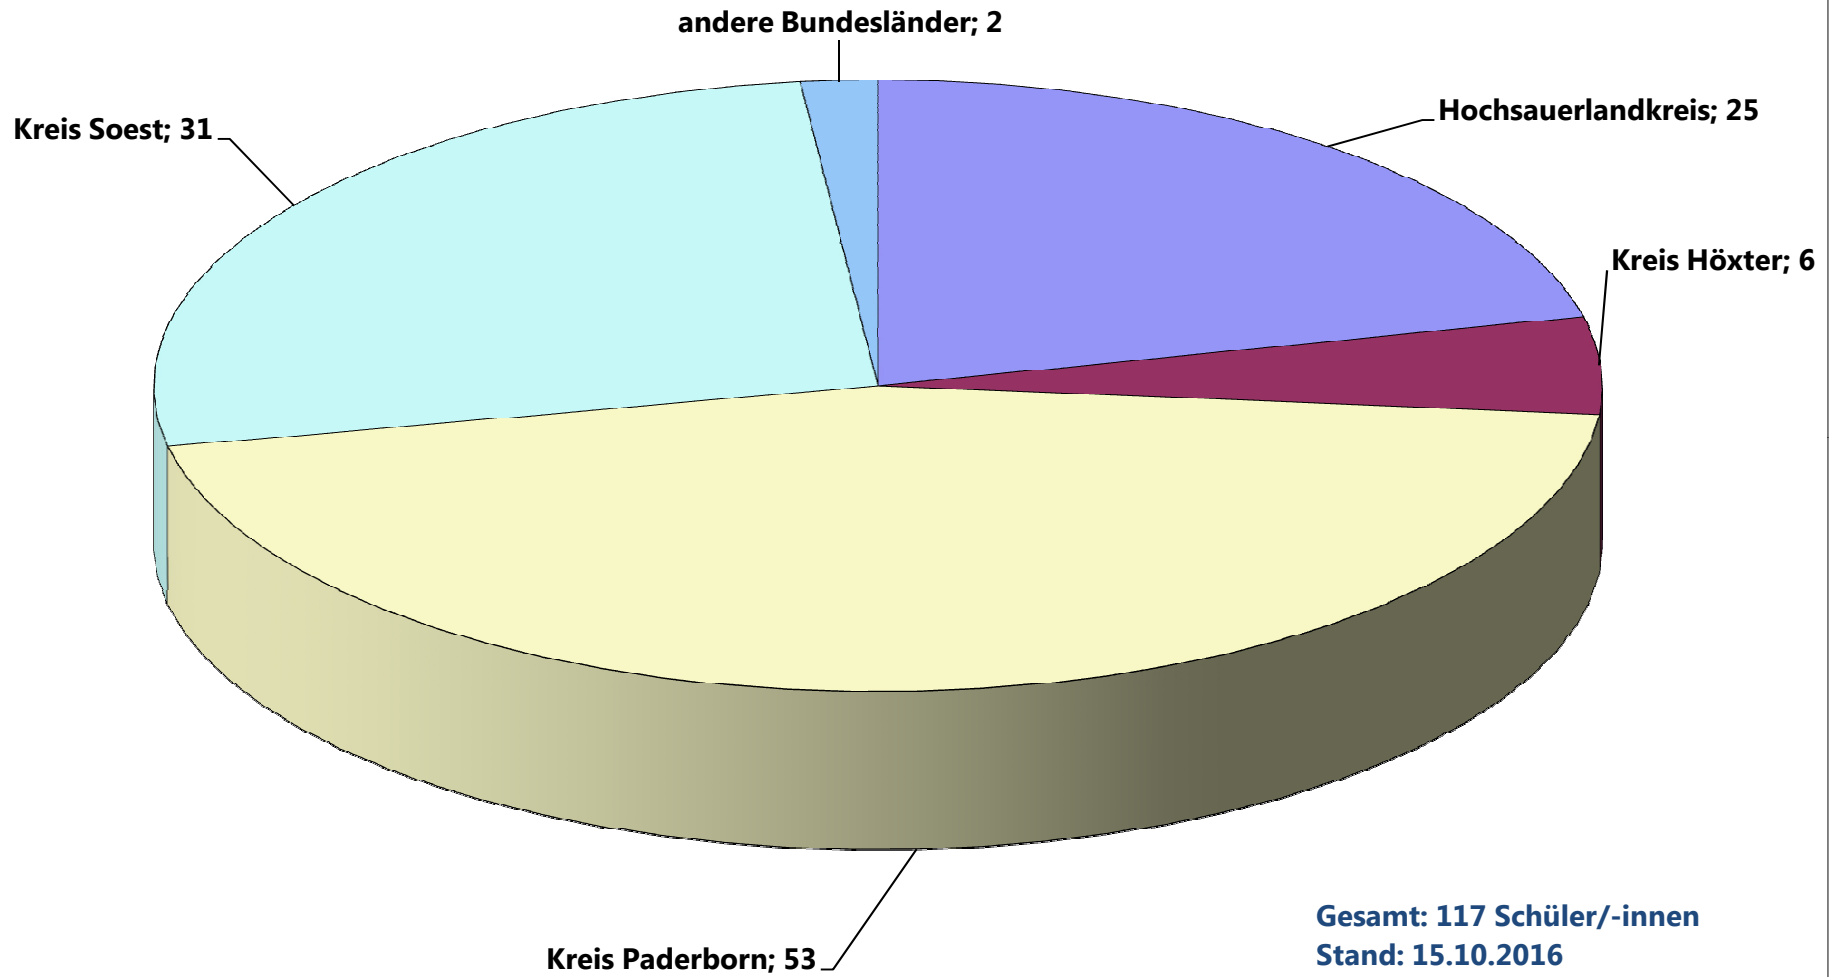

LWL - Förderschule, Förderschwerpunkt Hören und Kommunikation, Büren