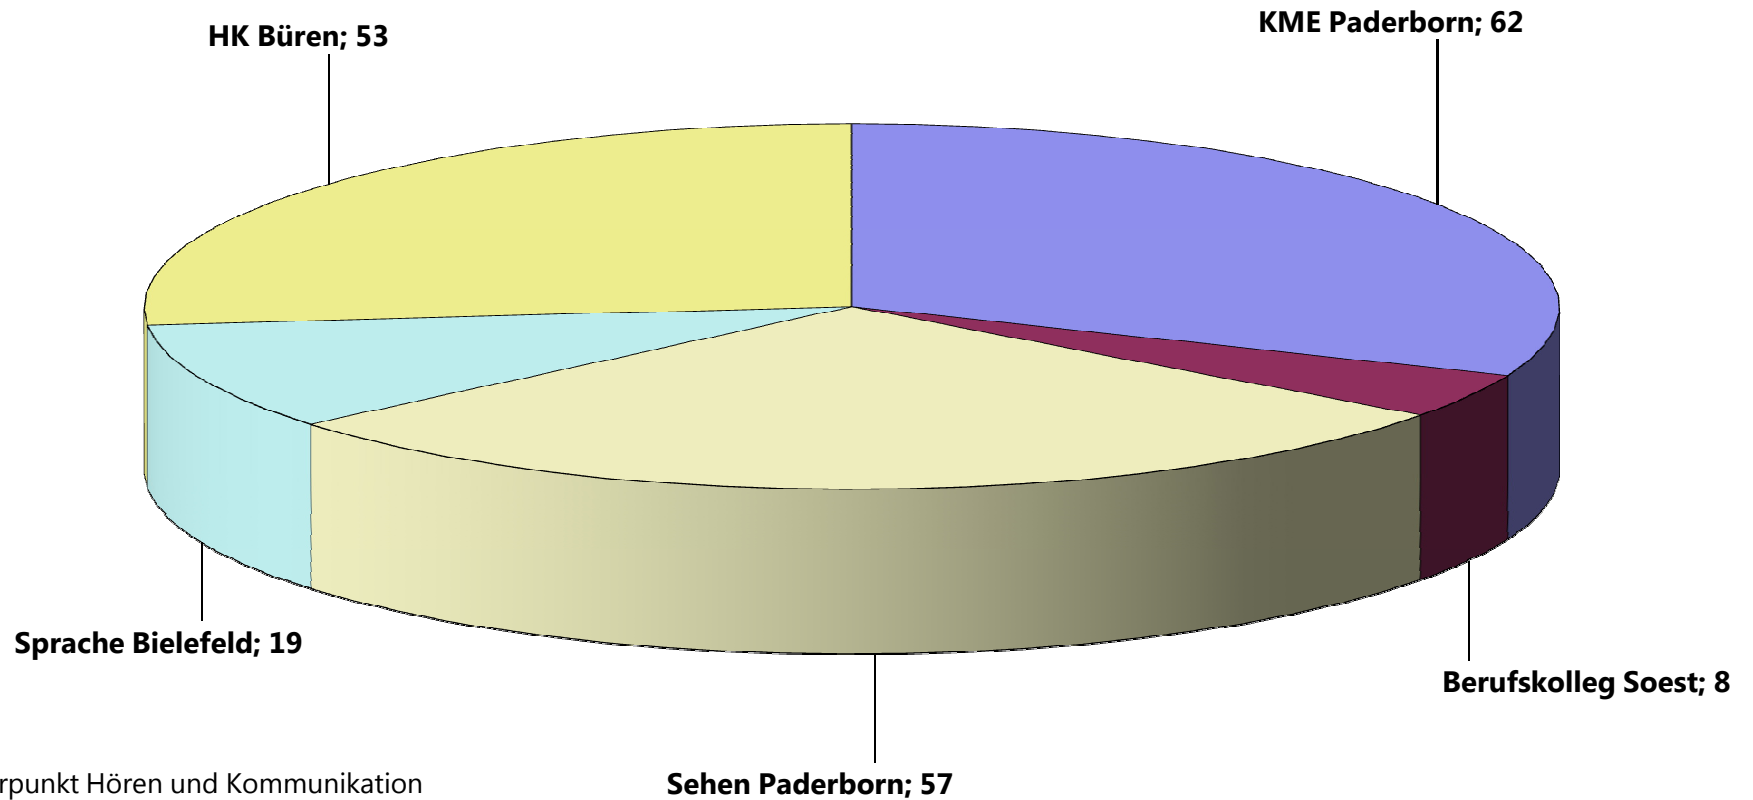

Schülerinnen und Schüler aus dem Kreis Paderborn besuchen folgende LWL-Förderschulen

HK = Förderschwerpunkt Hören und Kommunikation
KME = Förderschwerpunkt Körperliche und motorische Entwicklung
Realschule = Rhein.-Westf. Realschule, Förderschwerpunkt Hören und Kommunikation
Berufskolleg = LWL-Berufskolleg Soest, Förderschwerpunkt Sehen
Sehen = Förderschwerpunkt Sehen
Sprache = Förderschwerpunkt Sprache (Sek.I)

Gesamt: 199 Schüler/-innen
Stand: 15.10.2016