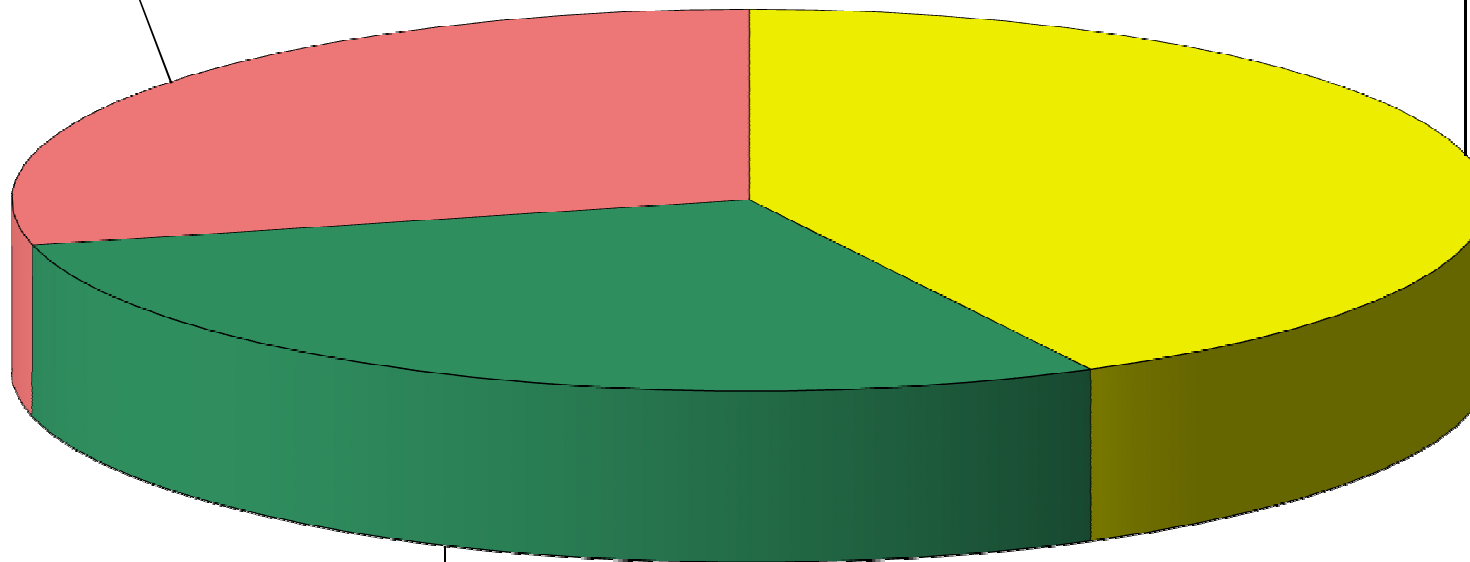

## Der Schulstandort Paderborn

LWL-Förderschule,  
Förderschwerpunkt Hören  
und Kommunikation,  
Büren; 117

LWL-Förderschule,  
Förderschwerpunkt  
Sehen,; 172

LWL-Förderschule,  
Förderschwerpunkt  
Körperliche und  
motorische Entwicklung;  
117

**Gesamt: 406 Schüler/-innen**  
**Stand: 15.10.2016**