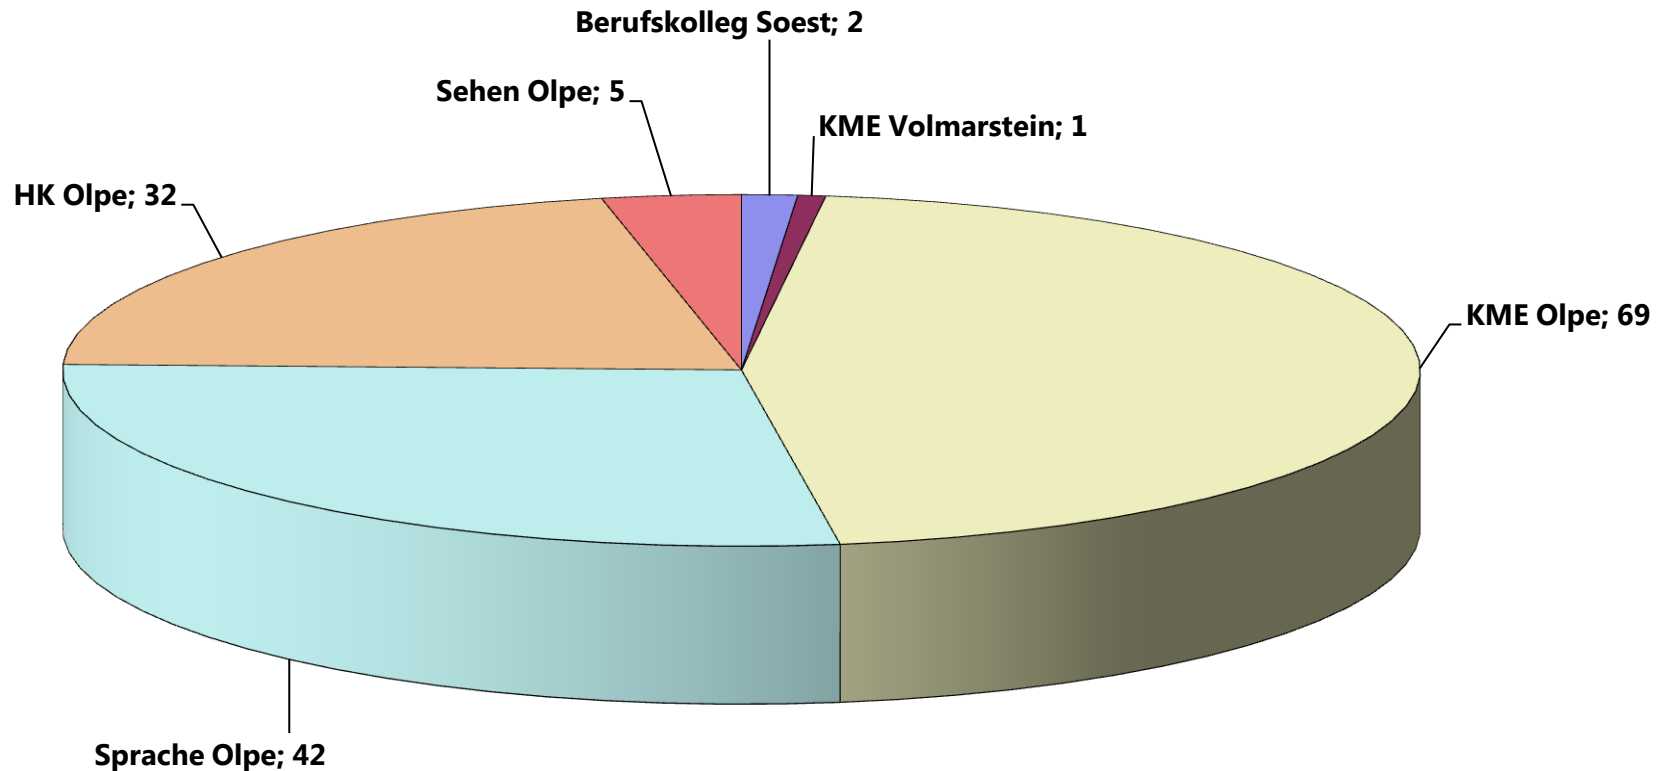

Schülerinnen und Schüler aus dem Kreis Siegen-Wittgenstein besuchen folgende LWL-Förderschulen

HK= Förderschwerpunkt Hören und Kommunikation

KME= Förderschwerpunkt Körperliche und motorische Entwicklung

Realschule= Rhein.-Westf. Realschule, Förderschwerpunkt Hören und Kommunikation

Berufskolleg= LWL-Berufskolleg Soest, Förderschwerpunkt Sehen

Sehen= Förderschwerpunkt Sehen

Sprache= Förderschwerpunkt Sprache (Sek.I)

Gesamt: 151 Schüler/-innen

Stand: 15.10.2018