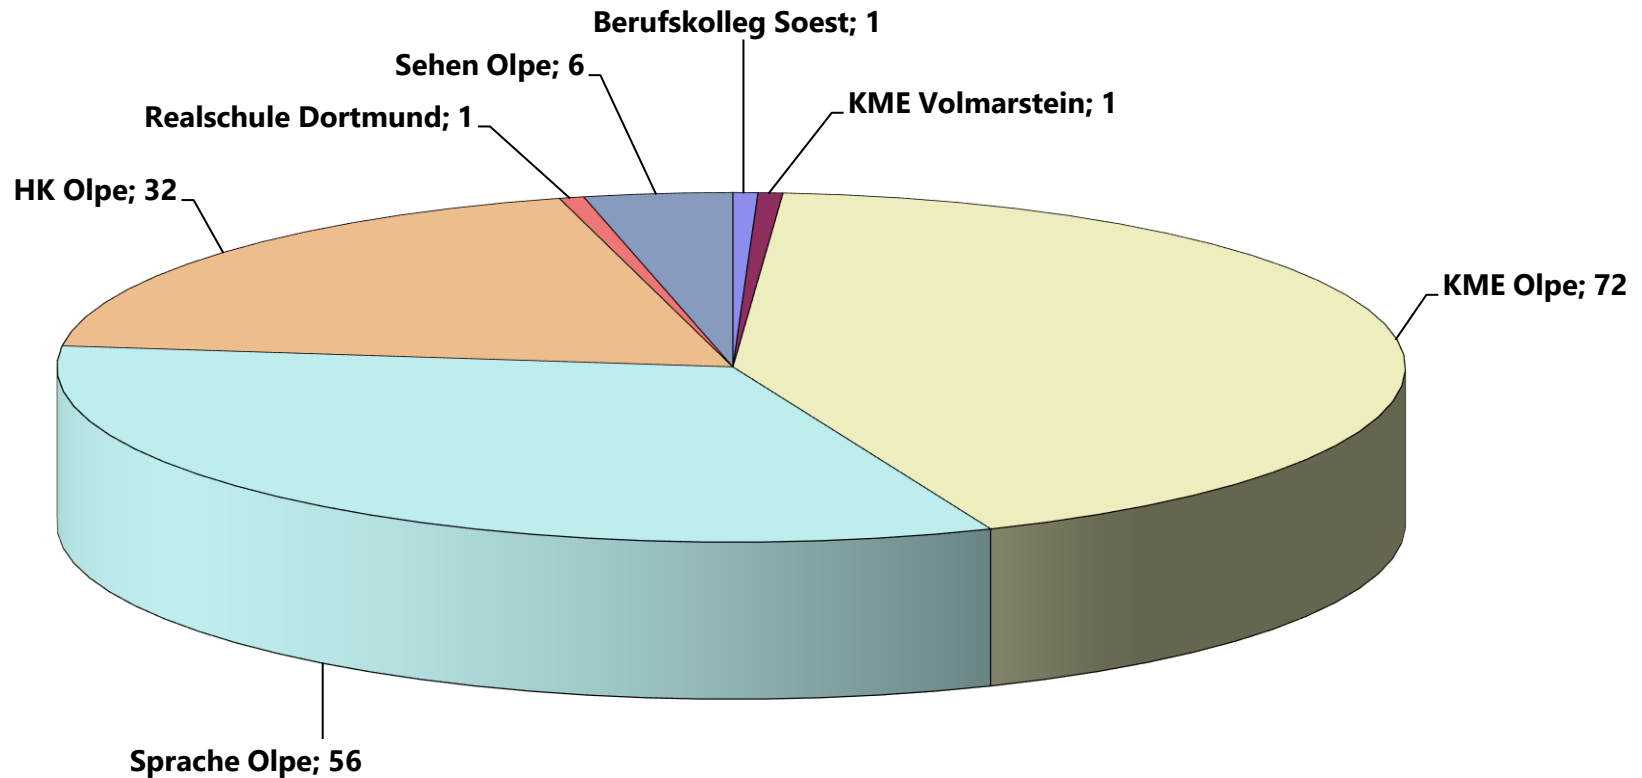

# Schülerinnen und Schüler aus dem Kreis Siegen-Wittgenstein besuchen folgende LWL-Förderschulen

HK= Förderschwerpunkt Hören und Kommunikation  
KME= Förderschwerpunkt Körperliche und motorische Entwicklung  
Realschule= Rhein.-Westf. Realschule, Förderschwerpunkt Hören und Kommunikation  
Berufskolleg= LWL-Berufskolleg Soest, Förderschwerpunkt Sehen  
Sehen= Förderschwerpunkt Sehen  
Sprache= Förderschwerpunkt Sprache (Sek.I)

**Gesamt: 169 Schüler/-innen**  
**Stand: 15.10.2019**