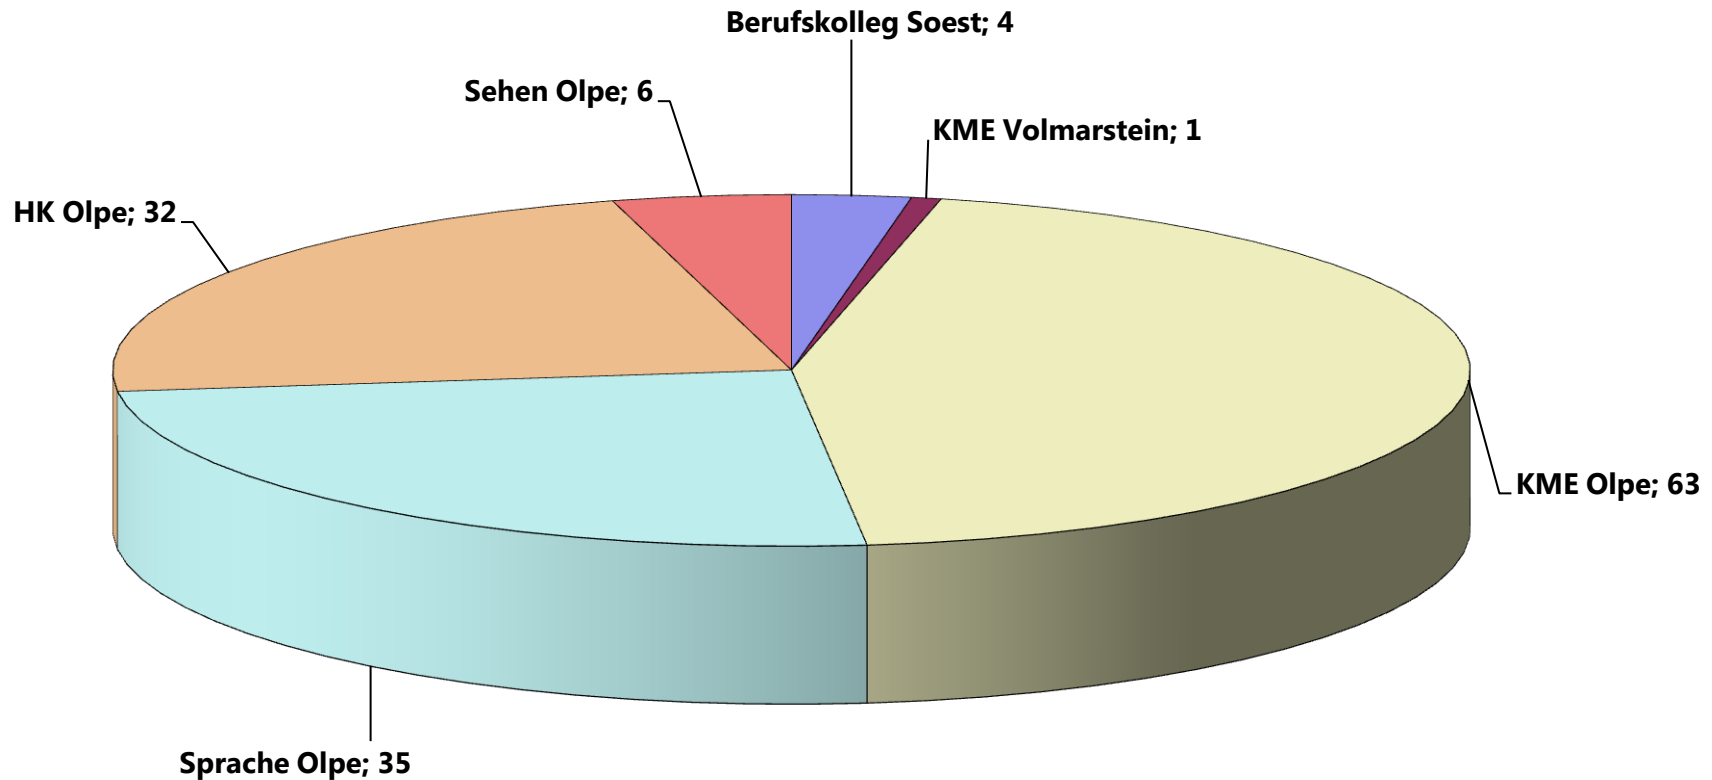

Schülerinnen und Schüler aus dem Kreis Siegen-Wittgenstein besuchen folgende LWL-Förderschulen

HK= Förderschwerpunkt Hören und Kommunikation

KME= Förderschwerpunkt Körperliche und motorische Entwicklung

Realschule= Rhein.-Westf. Realschule, Förderschwerpunkt Hören und Kommunikation

Berufskolleg= LWL-Berufskolleg Soest, Förderschwerpunkt Sehen

Sehen= Förderschwerpunkt Sehen

Sprache= Förderschwerpunkt Sprache (Sek.I)

Gesamt: 141 Schüler/-innen

Stand: 15.10.2017