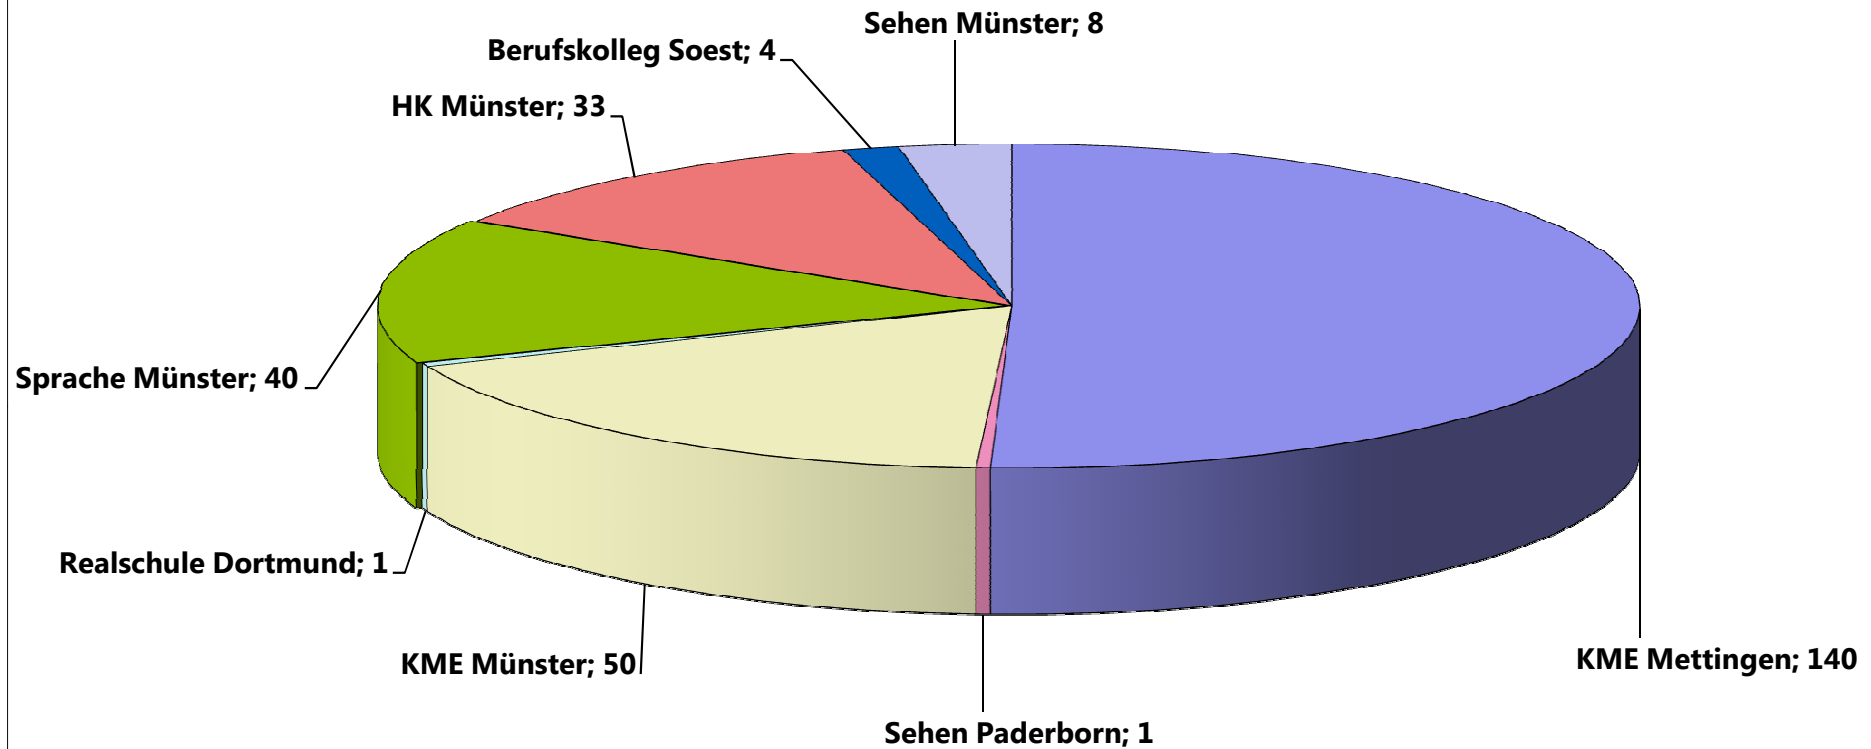

**LWL-Förderschule,  
Förderschwerpunkt Körperliche und motorische Entwicklung  
Mettingen**

**Gesamt: 140 Schüler/-innen  
Stand: 15.10.2016**

## Schülerinnen und Schüler aus dem Kreis Steinfurt besuchen folgende LWL-Förderschulen

HK= Förderschwerpunkt Hören und Kommunikation  
KME= Förderschwerpunkt Körperliche und motorische Entwicklung  
Realschule= Rhein.-Westf. Realschule, Förderschwerpunkt Hören und Kommunikation  
Berufskolleg= LWL-Berufskolleg Soest, Förderschwerpunkt Sehen  
Sehen= Förderschwerpunkt Sehen  
Sprache= Förderschwerpunkt Sprache (Sek.I)