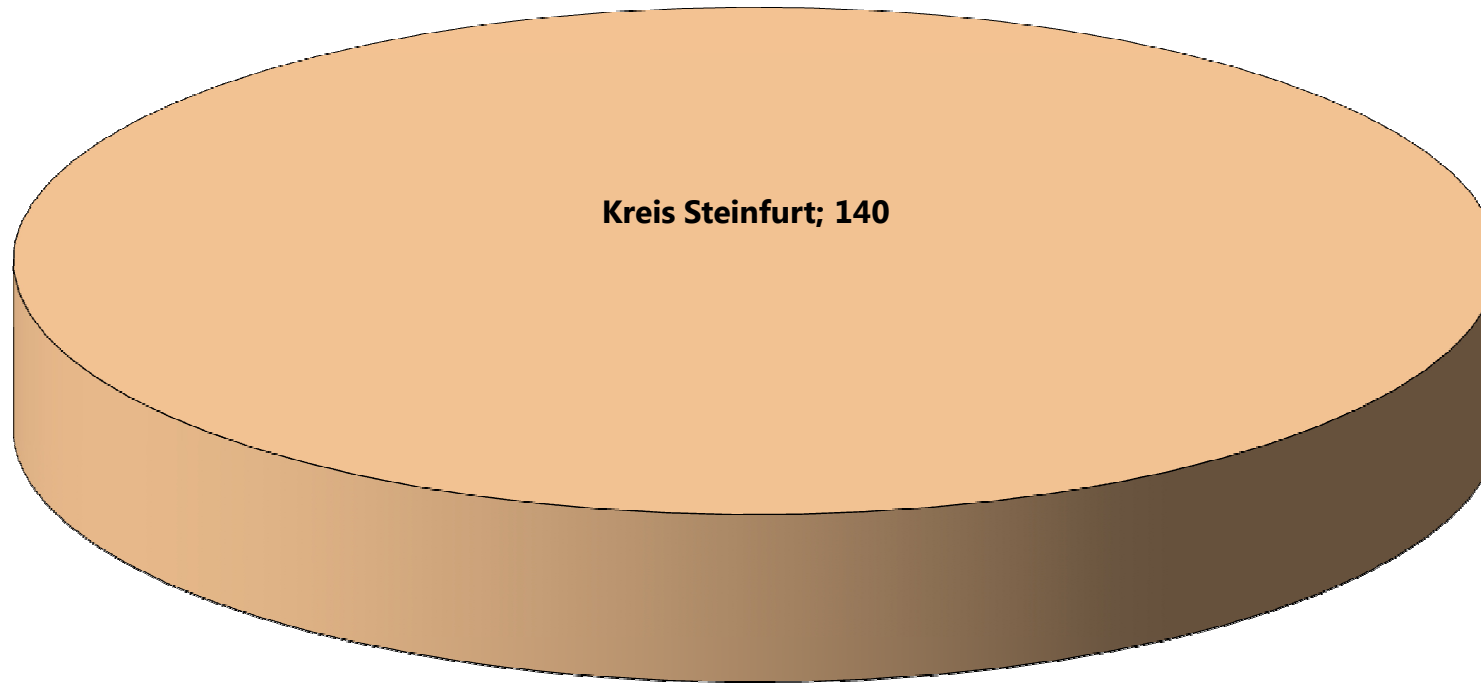

**LWL-Förderschule,  
Förderschwerpunkt Körperliche und motorische Entwicklung  
Mettingen**

**Gesamt: 140 Schüler/-innen  
Stand: 15.10.2016**

## Schülerinnen und Schüler aus dem Kreis Steinfurt besuchen folgende LWL-Förderschulen

HK= Förderschwerpunkt Hören und Kommunikation  
KME= Förderschwerpunkt Körperliche und motorische Entwicklung  
Realschule= Rhein.-Westf. Realschule, Förderschwerpunkt Hören und Kommunikation  
Berufskolleg= LWL-Berufskolleg Soest, Förderschwerpunkt Sehen  
Sehen= Förderschwerpunkt Sehen  
Sprache= Förderschwerpunkt Sprache (Sek.I)