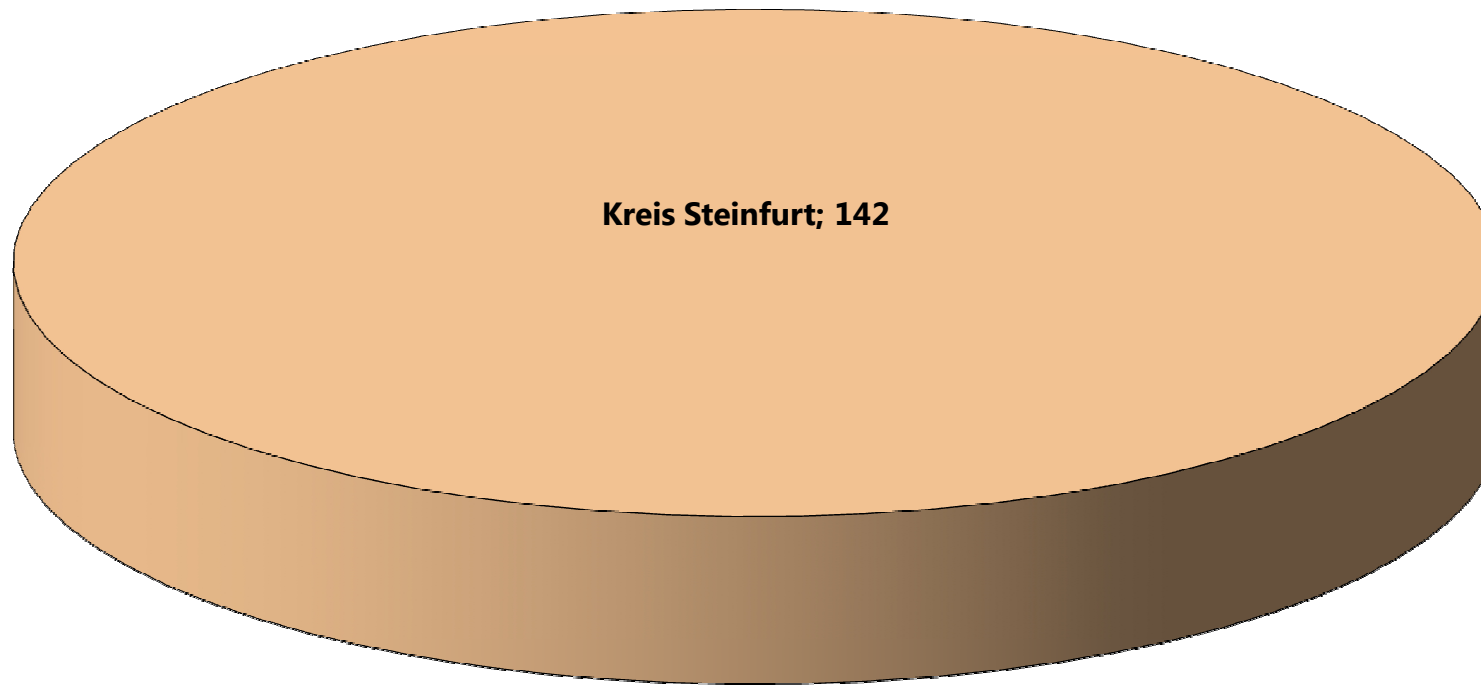

**LWL-Förderschule,
Förderschwerpunkt Körperliche und motorische Entwicklung
Mettingen**

**Gesamt: 142 Schüler/-innen
Stand: 15.10.2018**

Schülerinnen und Schüler aus dem Kreis Steinfurt besuchen folgende LWL-Förderschulen

HK= Förderschwerpunkt Hören und Kommunikation
KME= Förderschwerpunkt Körperliche und motorische Entwicklung
Realschule= Rhein.-Westf. Realschule, Förderschwerpunkt Hören und Kommunikation
Berufskolleg= LWL-Berufskolleg Soest, Förderschwerpunkt Sehen
Sehen= Förderschwerpunkt Sehen
Sprache= Förderschwerpunkt Sprache (Sek.I)