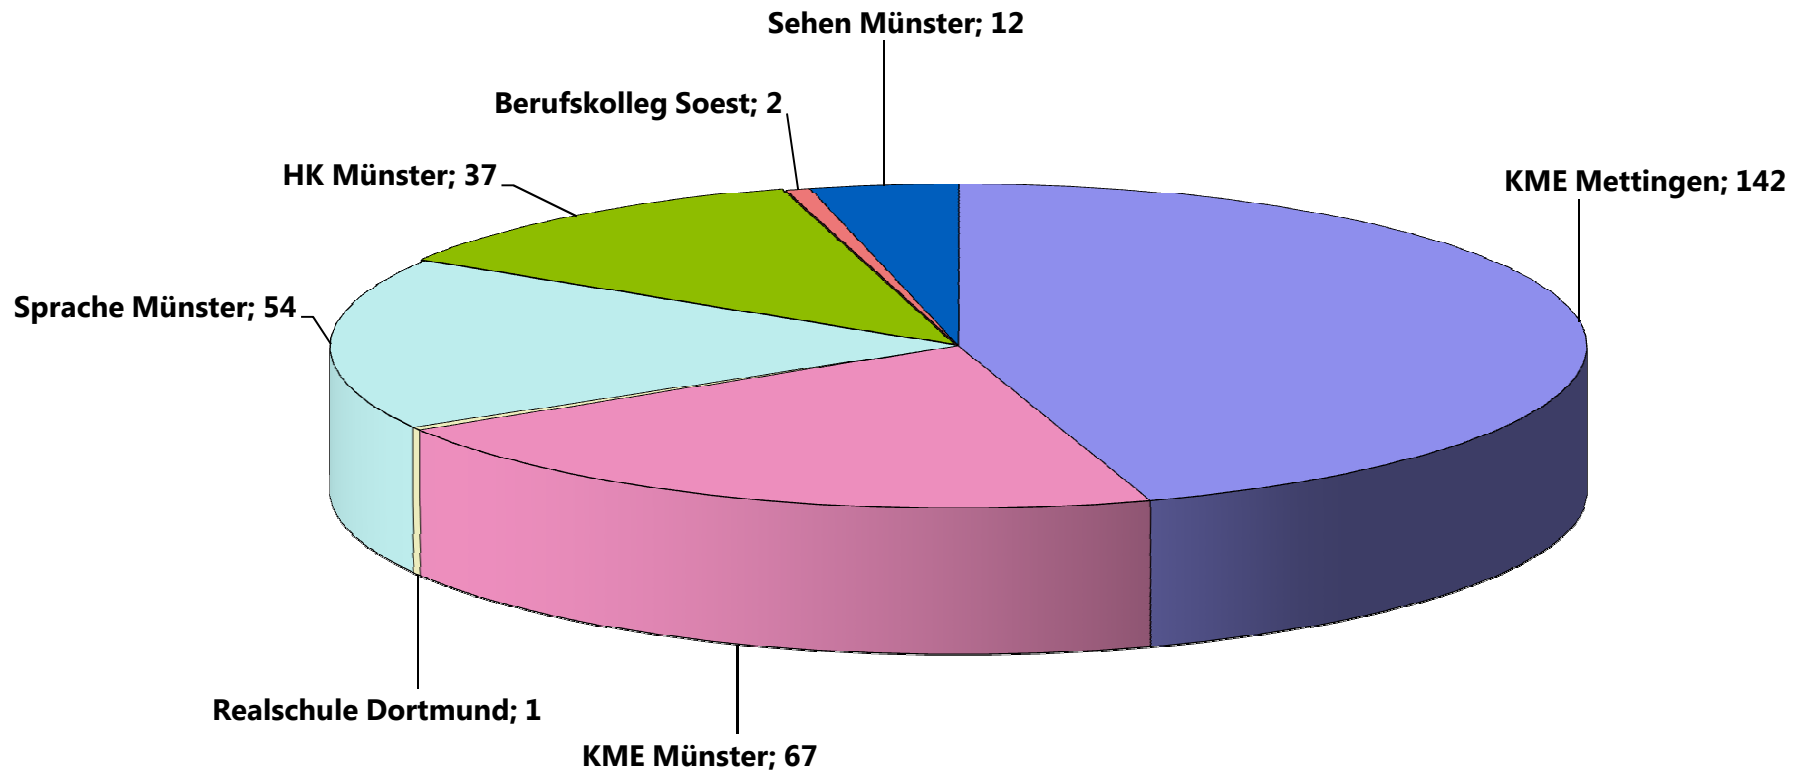

**LWL-Förderschule,
Förderschwerpunkt Körperliche und motorische Entwicklung
Mettingen**

**Gesamt: 142 Schüler/-innen
Stand: 15.10.2018**

Schülerinnen und Schüler aus dem Kreis Steinfurt besuchen folgende LWL-Förderschulen

HK= Förderschwerpunkt Hören und Kommunikation
KME= Förderschwerpunkt Körperliche und motorische Entwicklung
Realschule= Rhein.-Westf. Realschule, Förderschwerpunkt Hören und Kommunikation
Berufskolleg= LWL-Berufskolleg Soest, Förderschwerpunkt Sehen
Sehen= Förderschwerpunkt Sehen
Sprache= Förderschwerpunkt Sprache (Sek.I)

Gesamt: 315 Schüler/-innen
Stand: 15.10.2018