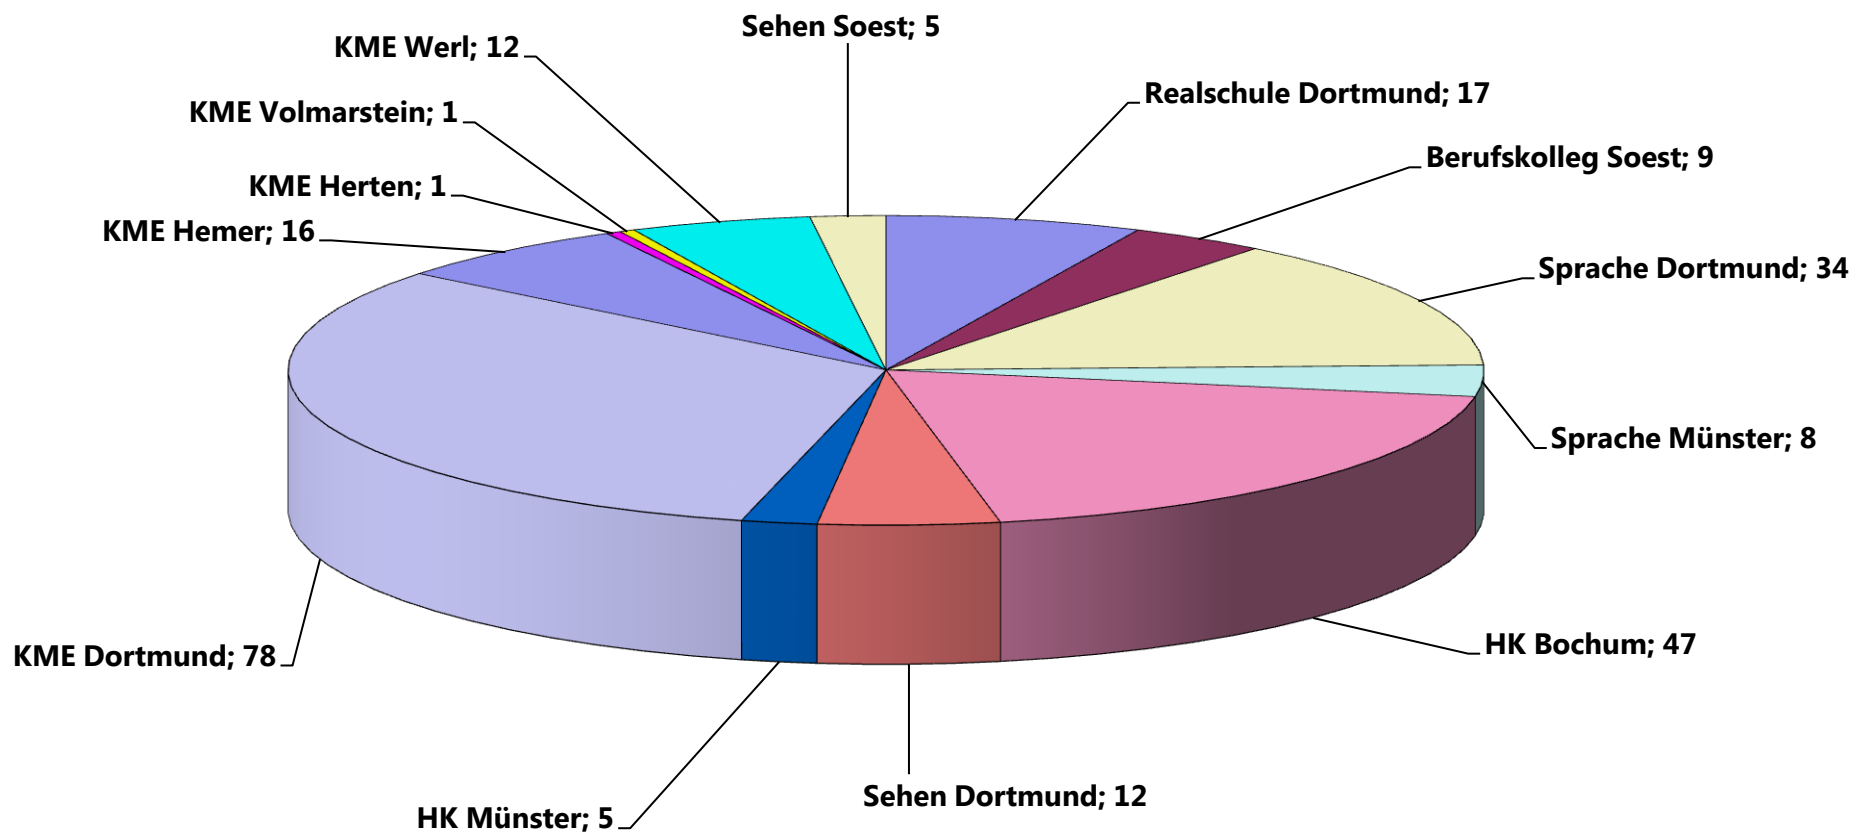

## Schülerinnen und Schüler aus dem Kreis Unna besuchen folgende LWL-Förderschulen

HK= Förderschwerpunkt Hören und Kommunikation  
 KME= Förderschwerpunkt Körperliche und motorische Entwicklung  
 Realschule= Rhein.-Westf. Realschule, Förderschwerpunkt Hören und Kommunikation  
 Berufskolleg= LWL-Berufskolleg Soest, Förderschwerpunkt Sehen  
 Sehen= Förderschwerpunkt Sehen  
 Sprache= Förderschwerpunkt Sprache (Sek.I)

**Gesamt: 245 Schüler/-innen**  
**Stand: 15.10.2017**