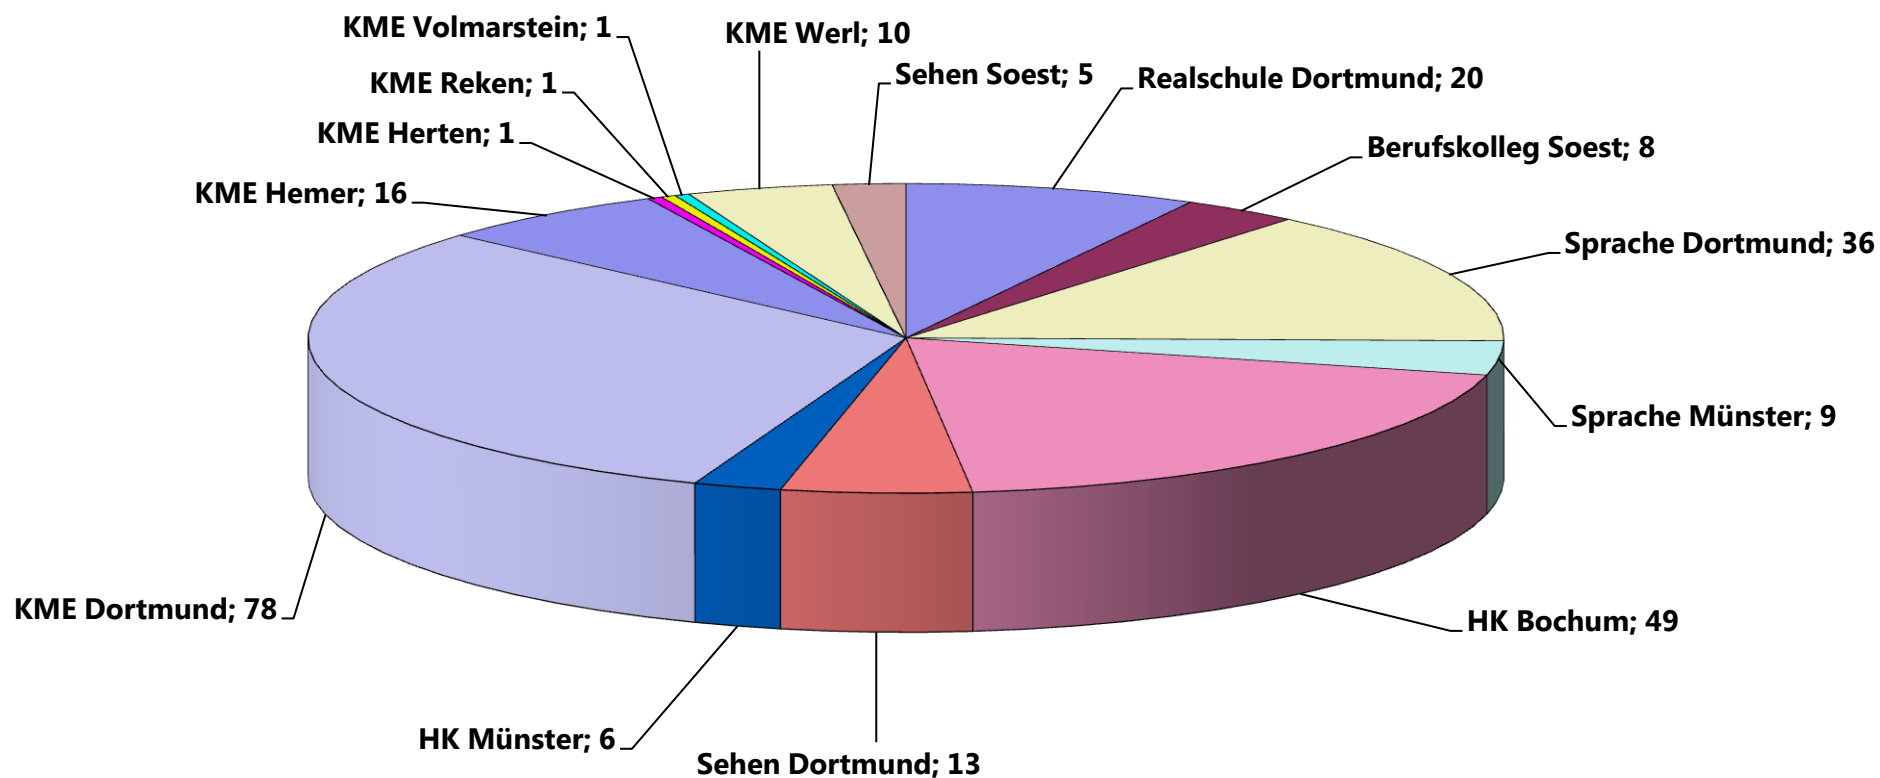

Schülerinnen und Schüler aus dem Kreis Unna besuchen folgende LWL-Förderschulen

HK= Förderschwerpunkt Hören und Kommunikation
 KME= Förderschwerpunkt Körperliche und motorische Entwicklung
 Realschule= Rhein.-Westf. Realschule, Förderschwerpunkt Hören und Kommunikation
 Berufskolleg= LWL-Berufskolleg Soest, Förderschwerpunkt Sehen
 Sehen= Förderschwerpunkt Sehen
 Sprache= Förderschwerpunkt Sprache (Sek.I)

Gesamt: 253 Schüler/-innen
Stand: 15.10.2018