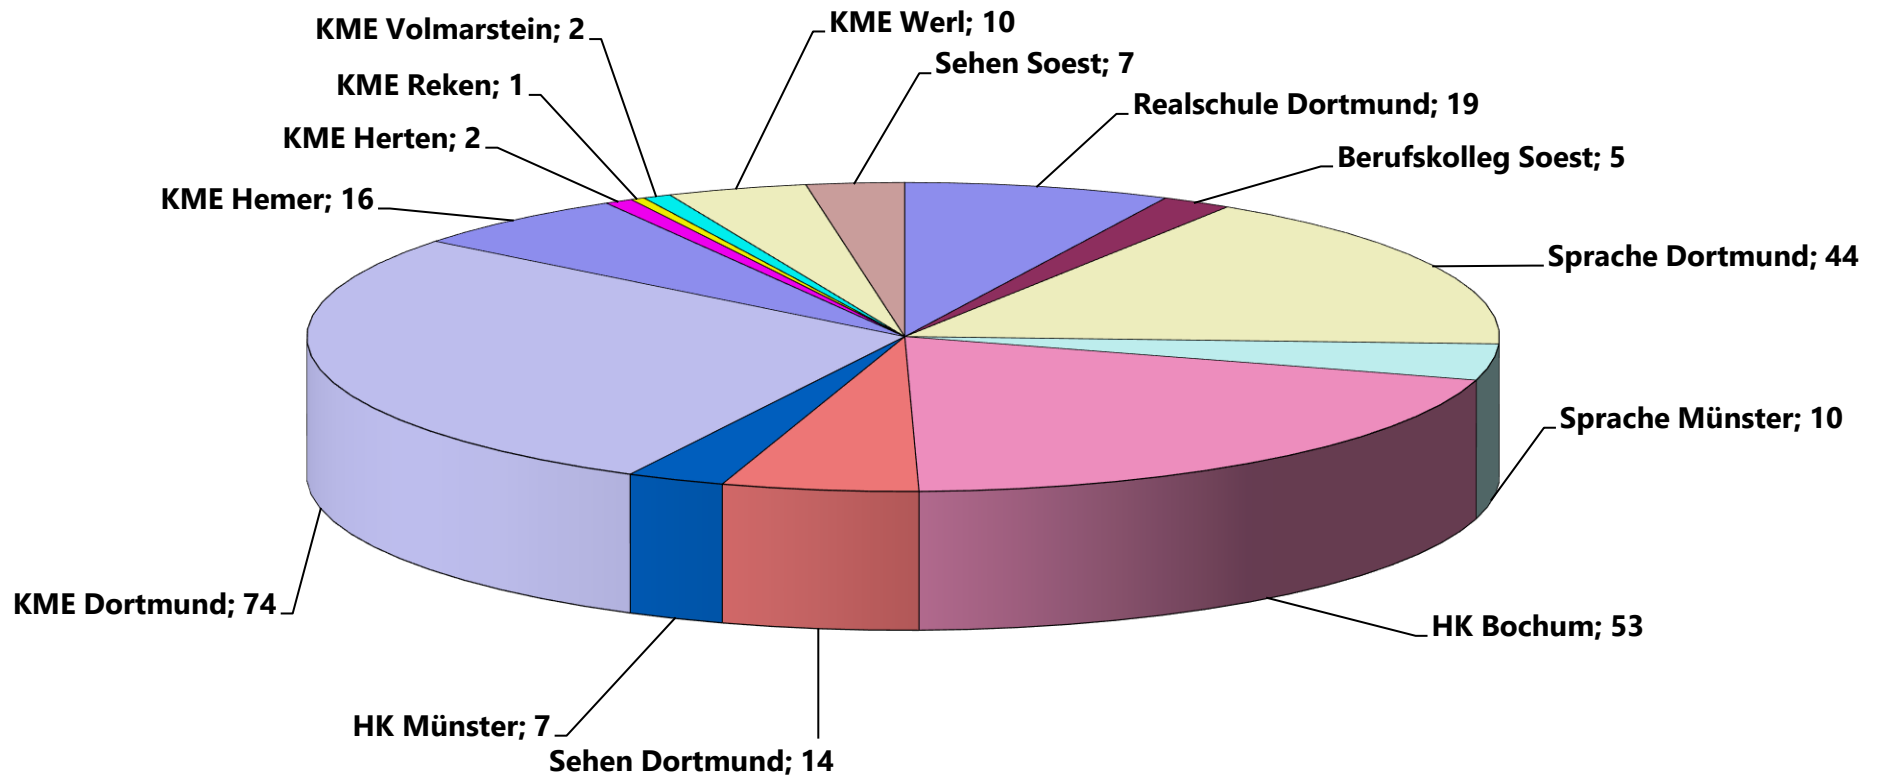

Schülerinnen und Schüler aus dem Kreis Unna besuchen folgende LWL-Förderschulen

HK= Förderschwerpunkt Hören und Kommunikation
 KME= Förderschwerpunkt Körperliche und motorische Entwicklung
 Realschule= Rhein.-Westf. Realschule, Förderschwerpunkt Hören und Kommunikation
 Berufskolleg= LWL-Berufskolleg Soest, Förderschwerpunkt Sehen
 Sehen= Förderschwerpunkt Sehen
 Sprache= Förderschwerpunkt Sprache (Sek.I)

Gesamt: 264 Schüler/-innen
Stand: 15.10.2019