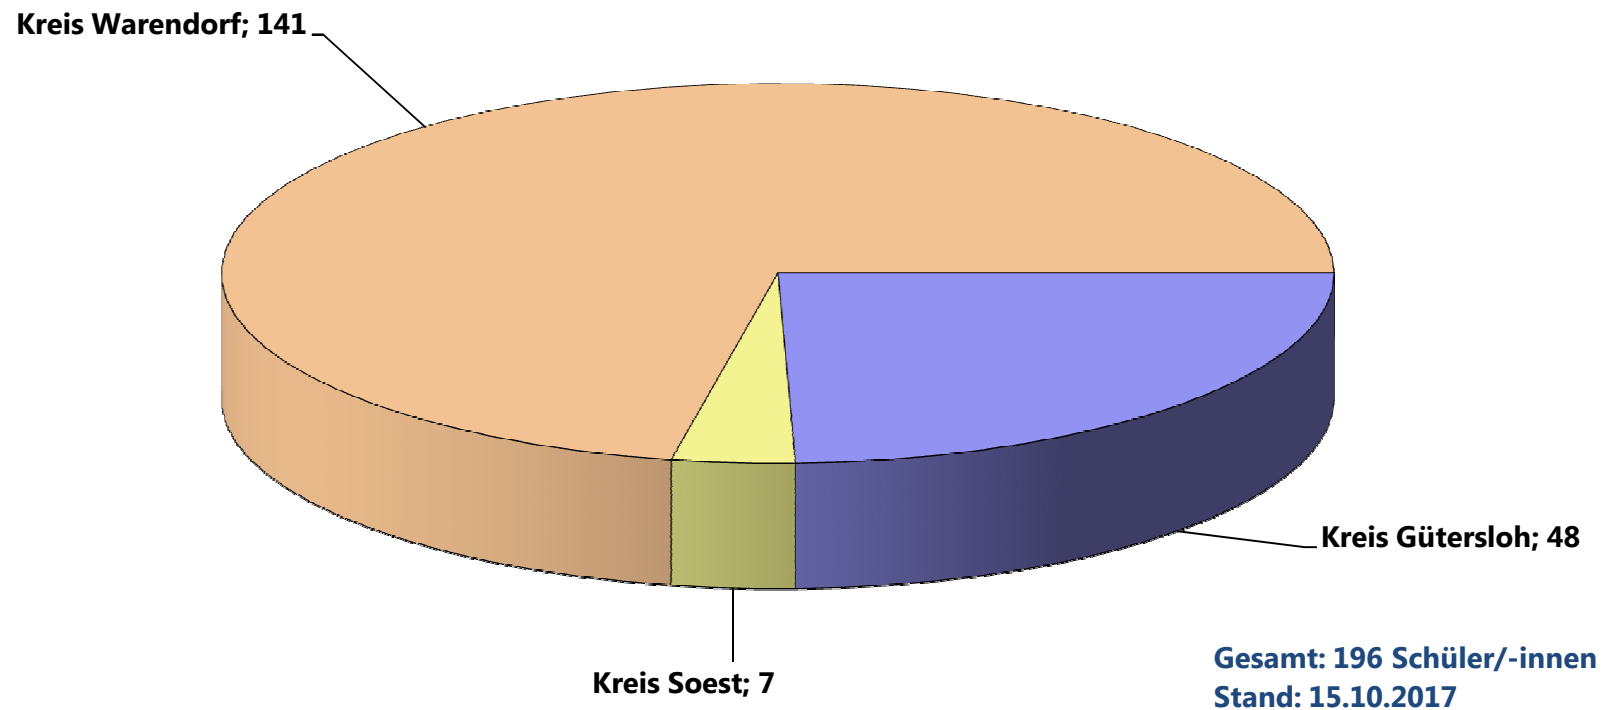

**LWL-Förderschule,
Förderschwerpunkt Körperliche und motorische Entwicklung, Oelde**

Schülerinnen und Schüler aus dem Kreis Warendorf besuchen folgende LWL-Förderschulen

HK= Förderschwerpunkt Hören und Kommunikation
 KME= Förderschwerpunkt Körperliche und motorische Entwicklung
 Realschule= Rhein.-Westf. Realschule, Förderschwerpunkt Hören und Kommunikation
 Berufskolleg= LWL-Berufskolleg Soest, Förderschwerpunkt Sehen
 Sehen= Förderschwerpunkt Sehen
 Sprache= Förderschwerpunkt Sprache (Sek.I)

Gesamt: 269 Schüler/-innen
Stand: 15.10.2017