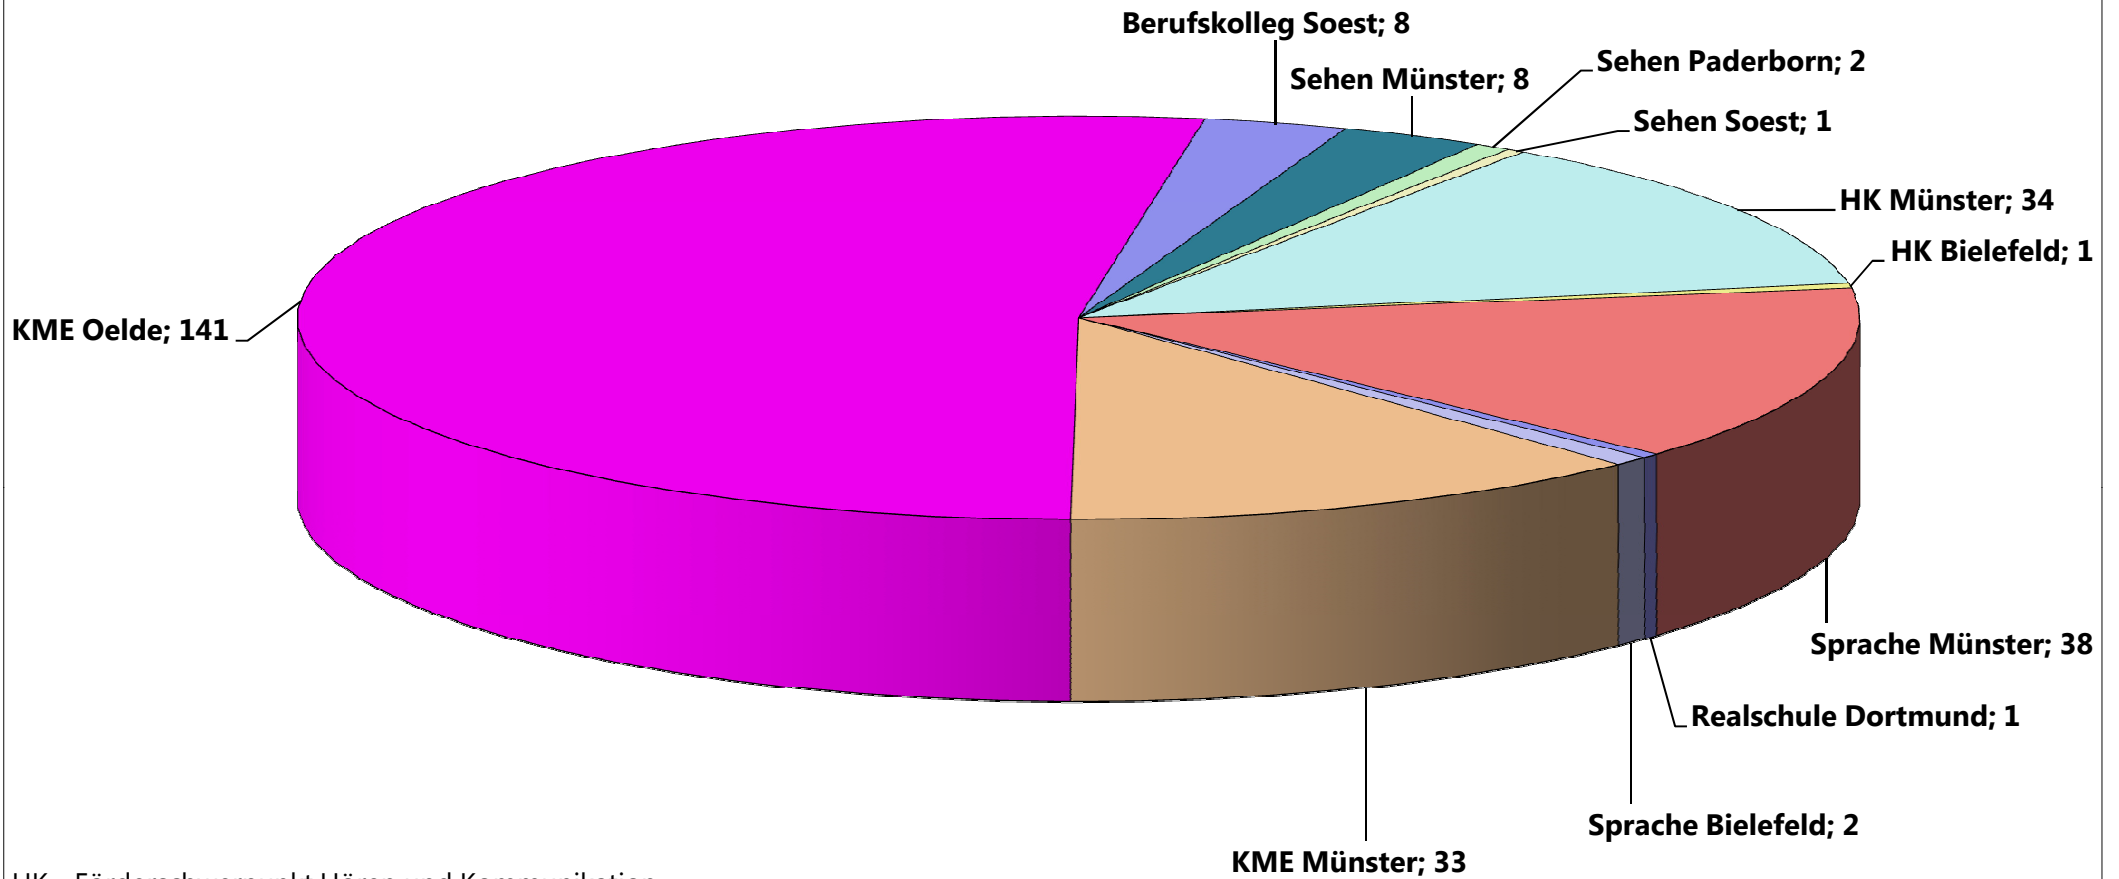

**LWL-Förderschule,
Förderschwerpunkt Körperliche und motorische Entwicklung, Oelde**

Schülerinnen und Schüler aus dem Kreis Warendorf besuchen folgende LWL-Förderschulen

HK= Förderschwerpunkt Hören und Kommunikation
 KME= Förderschwerpunkt Körperliche und motorische Entwicklung
 Realschule= Rhein.-Westf. Realschule, Förderschwerpunkt Hören und Kommunikation
 Berufskolleg= LWL-Berufskolleg Soest, Förderschwerpunkt Sehen
 Sehen= Förderschwerpunkt Sehen
 Sprache= Förderschwerpunkt Sprache (Sek.I)

Gesamt: 269 Schüler/-innen
Stand: 15.10.2017