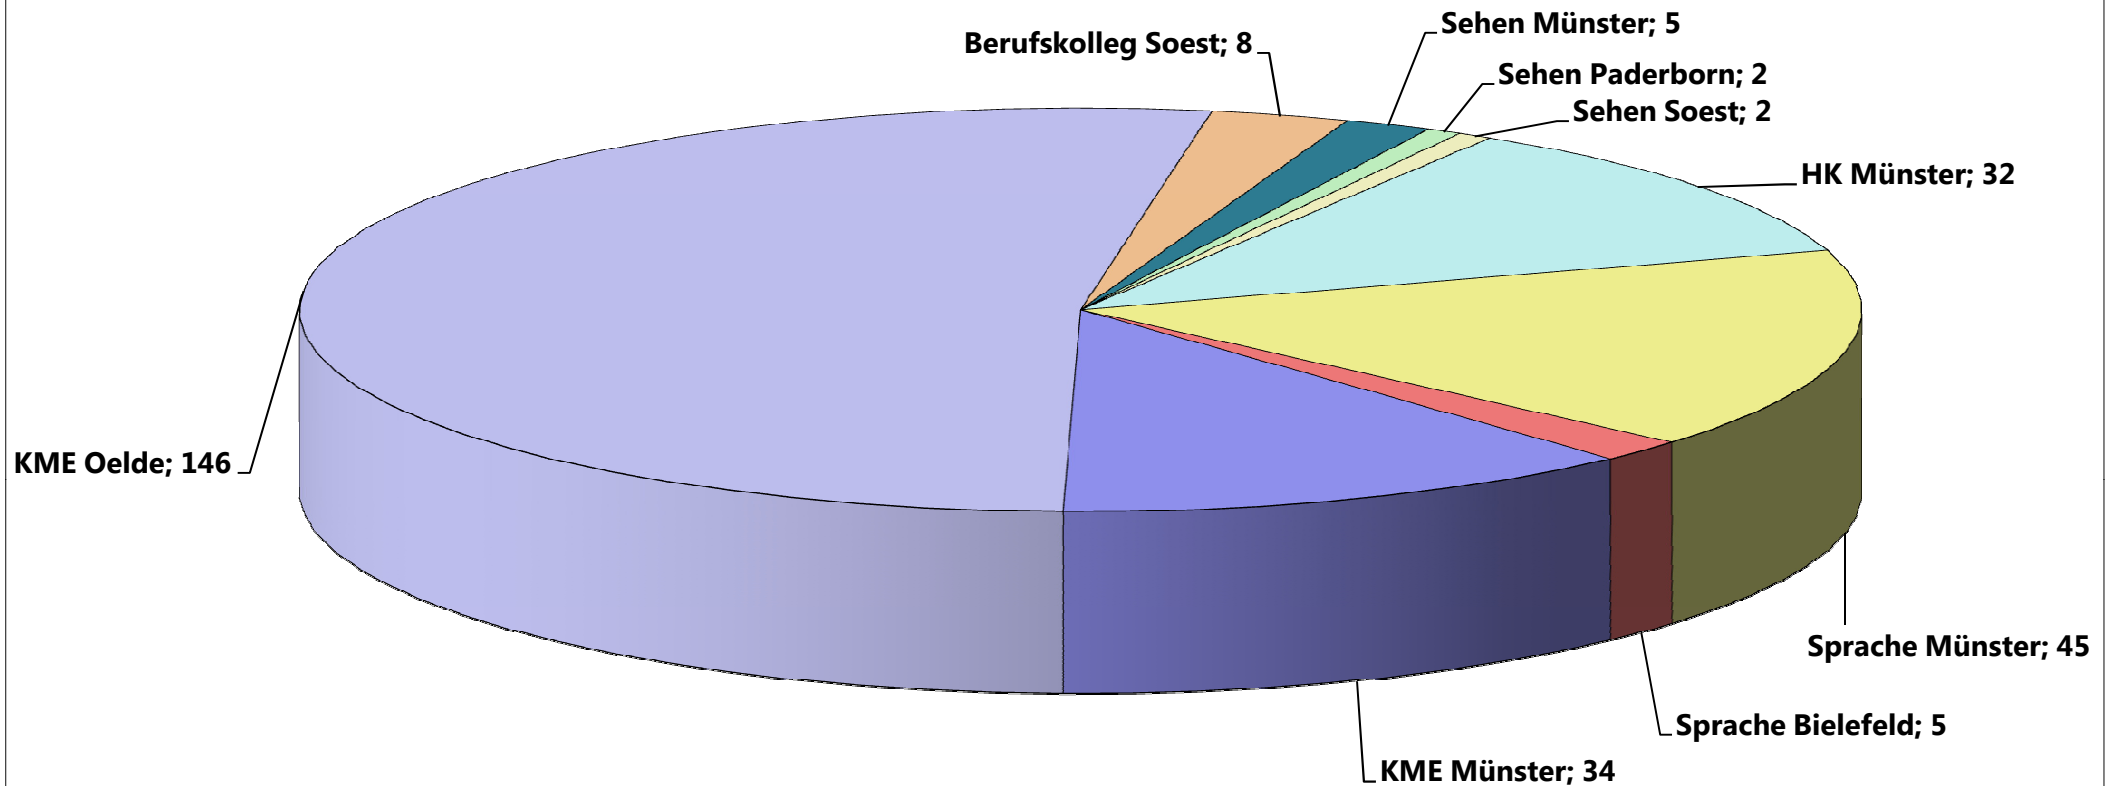

**LWL-Förderschule,  
Förderschwerpunkt Körperliche und motorische Entwicklung, Oelde**

Kreis Warendorf; 146

Kreis Gütersloh; 53

Kreis Soest; 9

**Gesamt: 208 Schüler/-innen**  
**Stand: 15.10.2018**

# Schülerinnen und Schüler aus dem Kreis Warendorf besuchen folgende LWL-Förderschulen

HK= Förderschwerpunkt Hören und Kommunikation  
 KME= Förderschwerpunkt Körperliche und motorische Entwicklung  
 Realschule= Rhein.-Westf. Realschule, Förderschwerpunkt Hören und Kommunikation  
 Berufskolleg= LWL-Berufskolleg Soest, Förderschwerpunkt Sehen  
 Sehen= Förderschwerpunkt Sehen  
 Sprache= Förderschwerpunkt Sprache (Sek.I)

**Gesamt: 279 Schüler/-innen**  
**Stand: 15.10.2018**