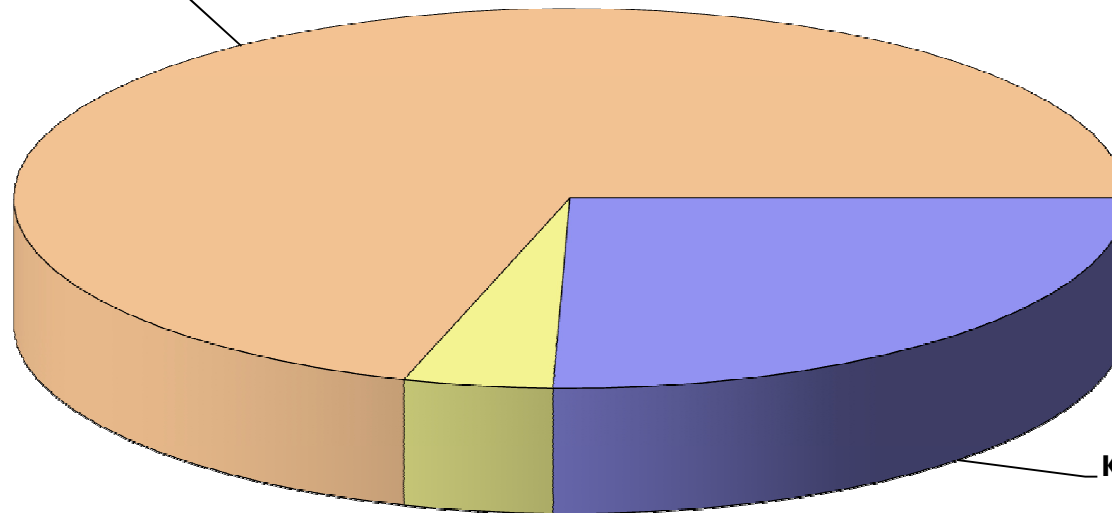

**LWL-Förderschule,  
Förderschwerpunkt Körperliche und motorische Entwicklung, Oelde**

Kreis Warendorf; 146

Kreis Gütersloh; 53

Kreis Soest; 9

**Gesamt: 208 Schüler/-innen**  
**Stand: 15.10.2018**

# Schülerinnen und Schüler aus dem Kreis Warendorf besuchen folgende LWL-Förderschulen

HK= Förderschwerpunkt Hören und Kommunikation  
 KME= Förderschwerpunkt Körperliche und motorische Entwicklung  
 Realschule= Rhein.-Westf. Realschule, Förderschwerpunkt Hören und Kommunikation  
 Berufskolleg= LWL-Berufskolleg Soest, Förderschwerpunkt Sehen  
 Sehen= Förderschwerpunkt Sehen  
 Sprache= Förderschwerpunkt Sprache (Sek.I)