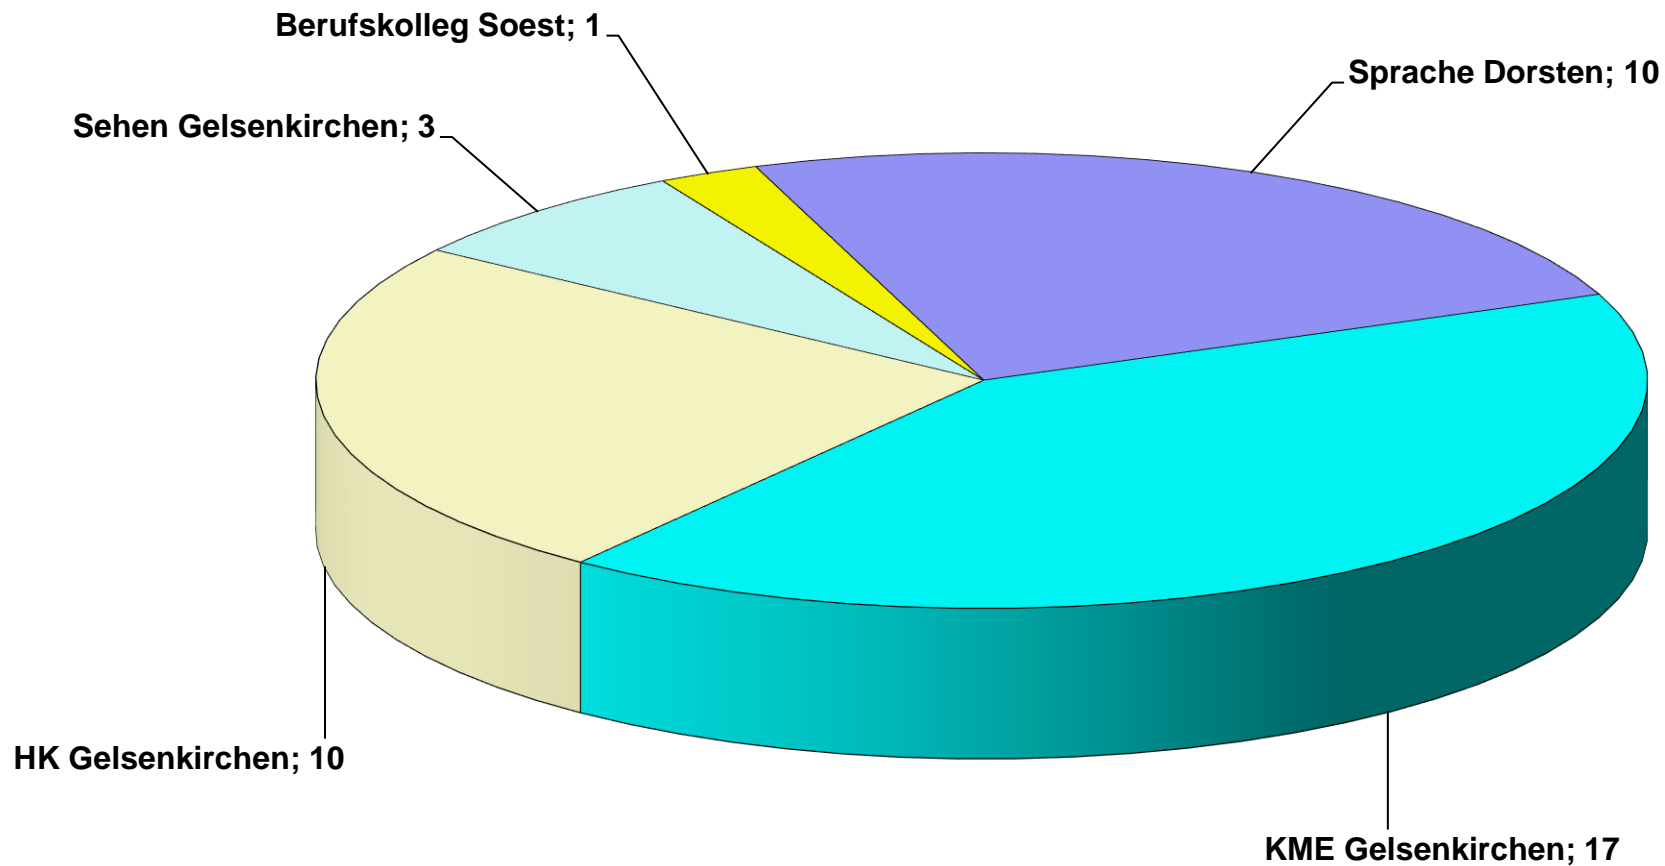

Schülerinnen und Schüler aus der kreisfreien Stadt Bottrop besuchen folgende LWL-Förderschulen

HK= Förderschwerpunkt Hören und Kommunikation
KME= Förderschwerpunkt Körperliche und motorische Entwicklung
Berufskolleg= LWL-Berufskolleg Soest, Förderschwerpunkt Sehen
Sehen= Förderschwerpunkt Sehen
Sprache= Förderschwerpunkt Sprache (Sek.I)

Gesamt: 41 Schüler/-innen
Stand: 15.10.2020