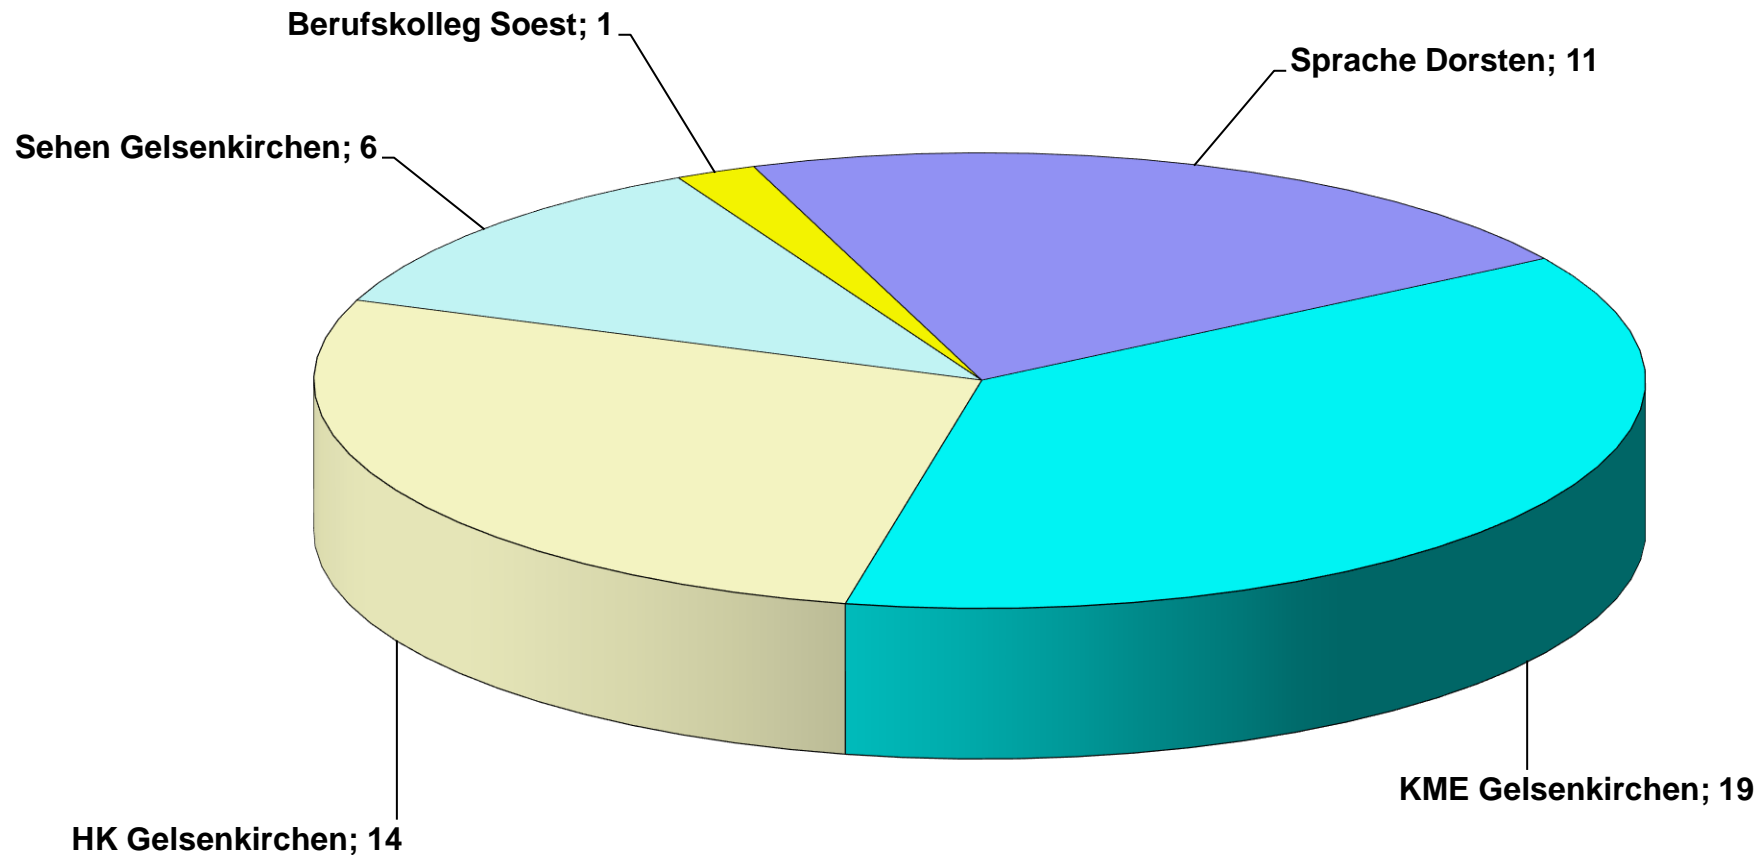

Schülerinnen und Schüler aus der kreisfreien Stadt Bottrop besuchen folgende LWL-Förderschulen

HK= Förderschwerpunkt Hören und Kommunikation
KME= Förderschwerpunkt Körperliche und motorische Entwicklung
Berufskolleg= LWL-Berufskolleg Soest, Förderschwerpunkt Sehen
Sehen= Förderschwerpunkt Sehen
Sprache= Förderschwerpunkt Sprache (Sek.I)

Gesamt: 51 Schüler/-innen
Stand: 15.10.2021