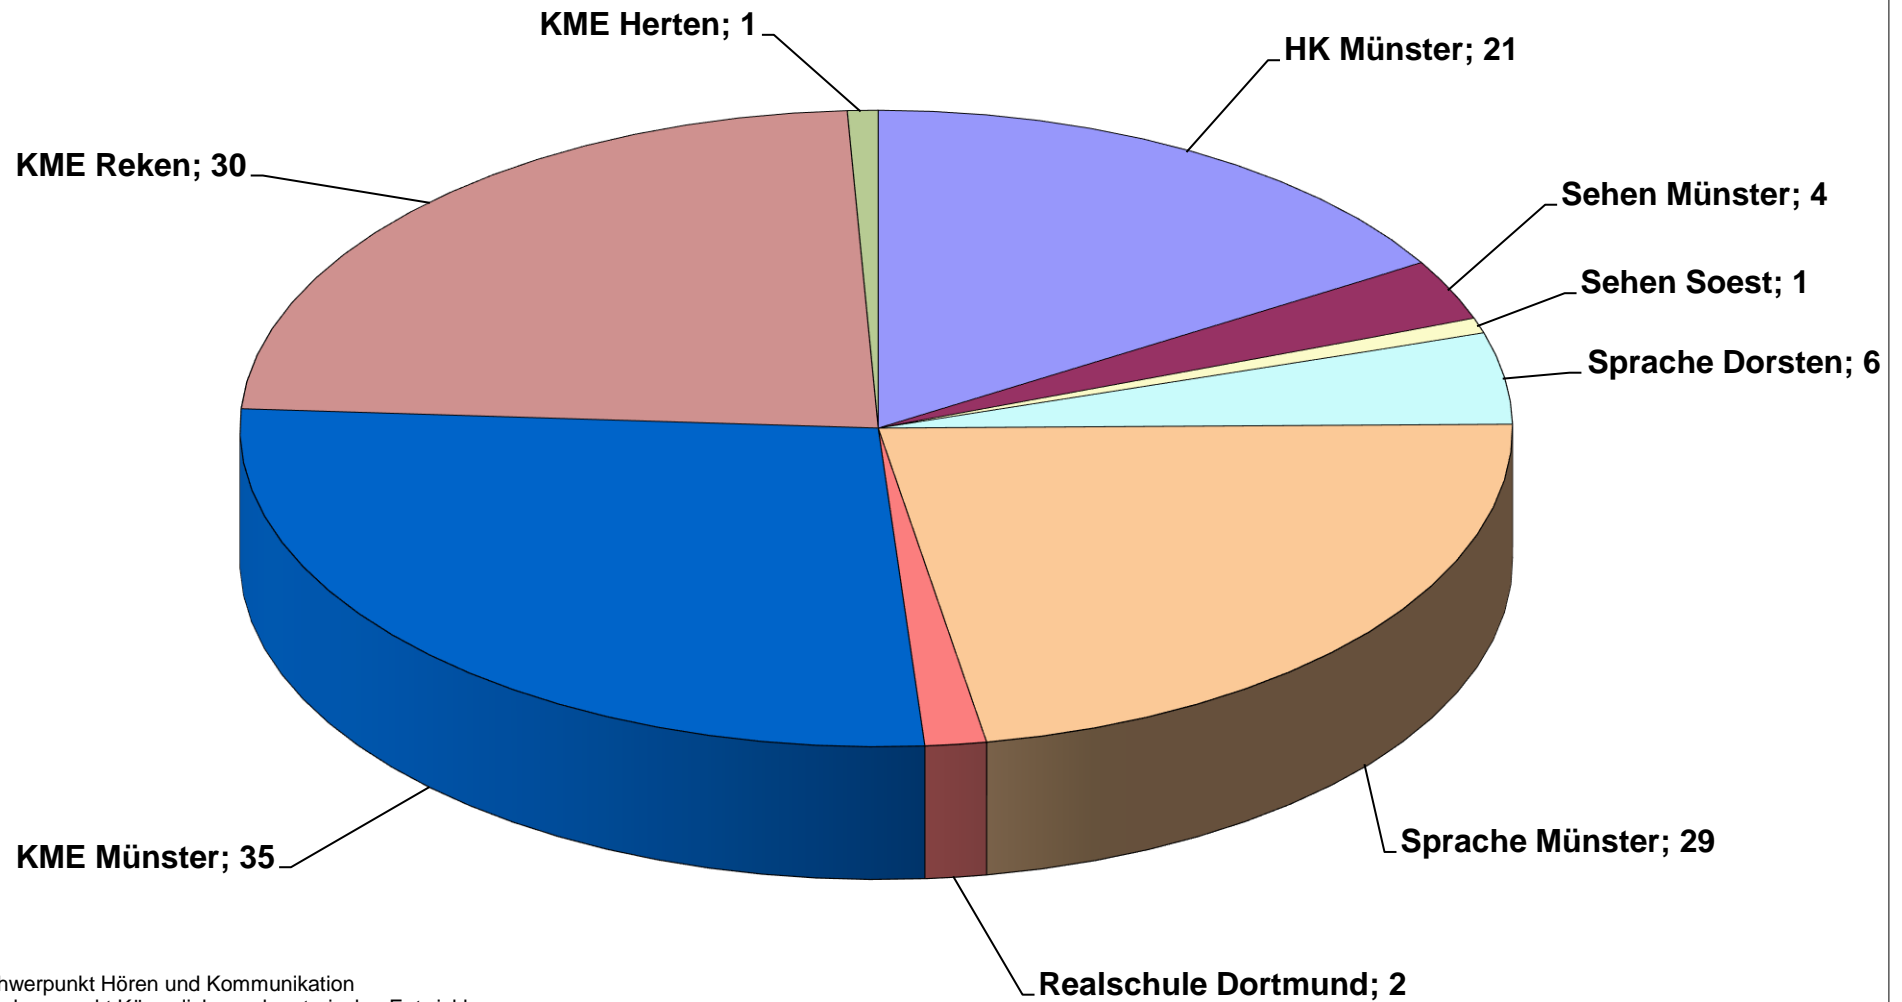

Schülerinnen und Schüler aus dem Kreis Coesfeld besuchen folgende LWL-Förderschulen

HK= Förderschwerpunkt Hören und Kommunikation
 KME= Förderschwerpunkt Körperliche und motorische Entwicklung
 Realschule= Rhein.-Westf. Realschule, Förderschwerpunkt Hören und Kommunikation
 Berufskolleg= LWL-Berufskolleg Soest, Förderschwerpunkt Sehen
 Sehen= Förderschwerpunkt Sehen
 Sprache= Förderschwerpunkt Sprache (Sek.I)

Gesamt: 129 Schüler/-innen
Stand: 15.10.2020