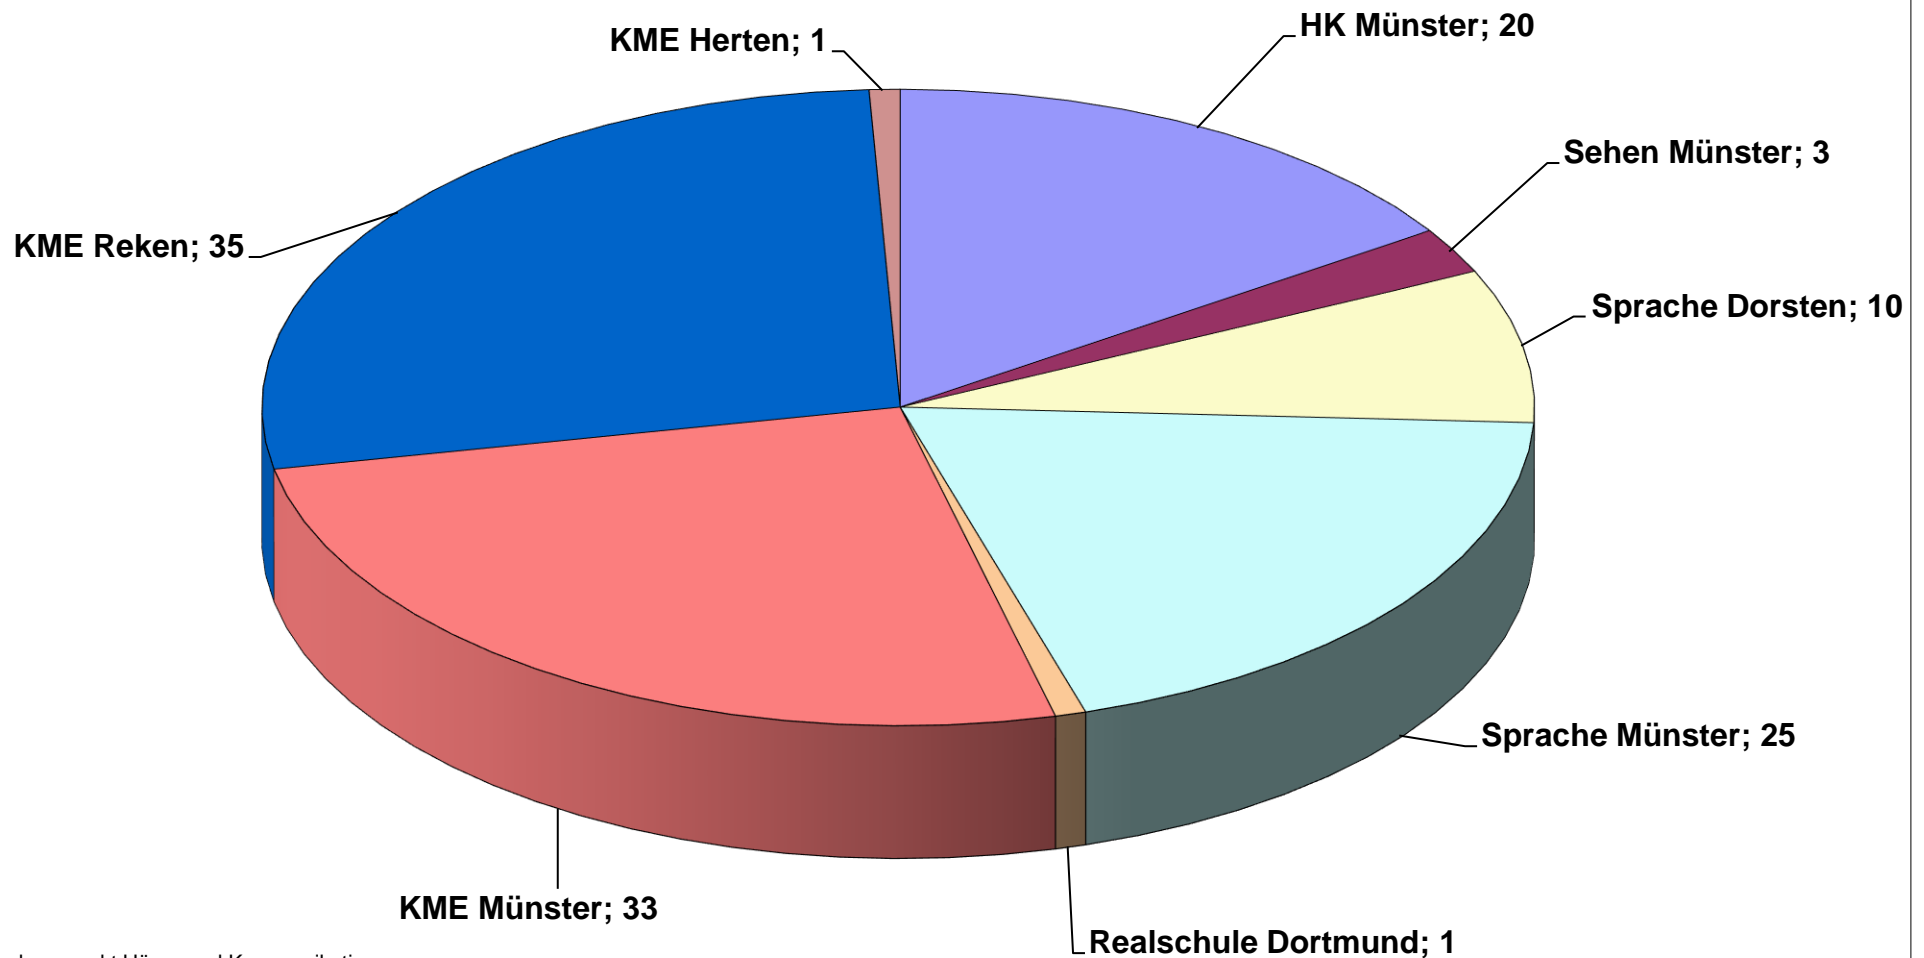

Schülerinnen und Schüler aus dem Kreis Coesfeld besuchen folgende LWL-Förderschulen

HK= Förderschwerpunkt Hören und Kommunikation
 KME= Förderschwerpunkt Körperliche und motorische Entwicklung
 Realschule= Rhein.-Westf. Realschule, Förderschwerpunkt Hören und Kommunikation
 Berufskolleg= LWL-Berufskolleg Soest, Förderschwerpunkt Sehen
 Sehen= Förderschwerpunkt Sehen
 Sprache= Förderschwerpunkt Sprache (Sek.I)

Gesamt: 128 Schüler/-innen
Stand: 15.10.2021