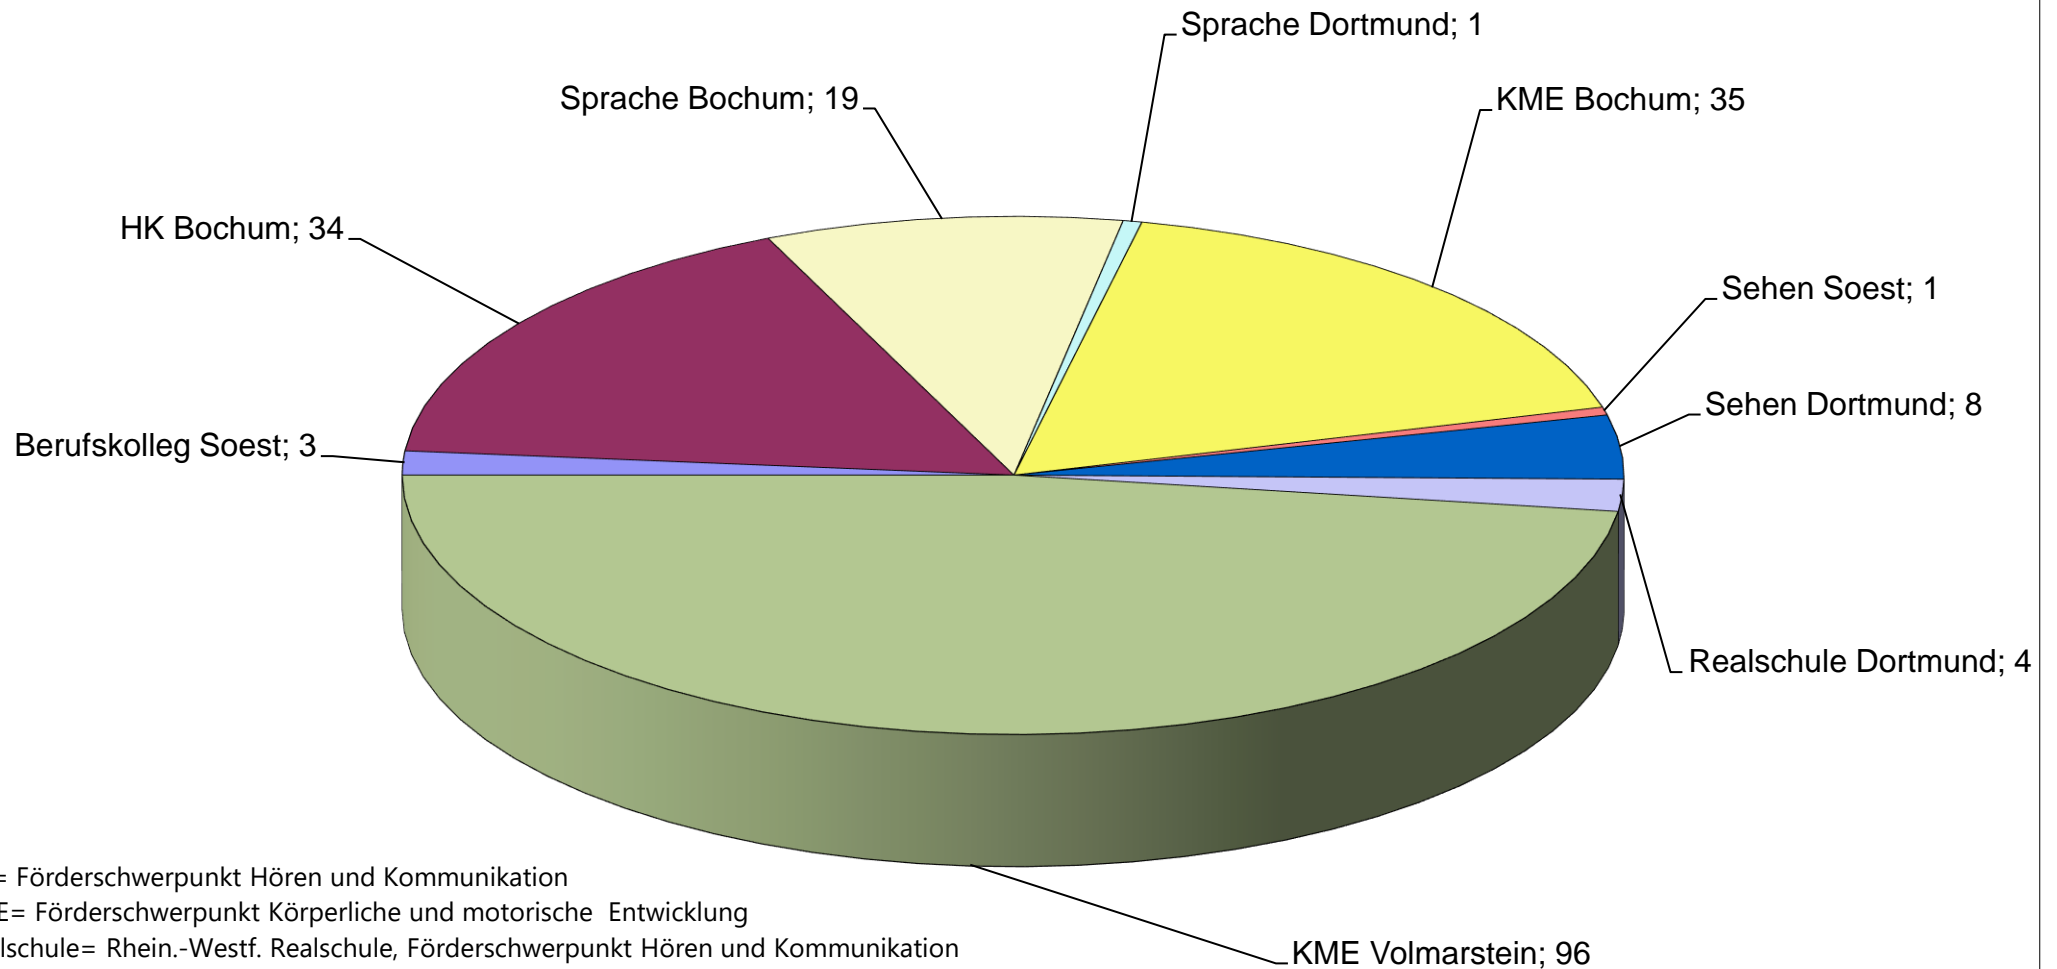

# Schülerinnen und Schüler aus dem Ennepe-Ruhr-Kreis besuchen folgende LWL-Förderschulen

HK= Förderschwerpunkt Hören und Kommunikation  
KME= Förderschwerpunkt Körperliche und motorische Entwicklung  
Realschule= Rhein.-Westf. Realschule, Förderschwerpunkt Hören und Kommunikation  
Berufskolleg= LWL-Berufskolleg Soest, Förderschwerpunkt Sehen  
Sehen= Förderschwerpunkt Sehen  
Sprache= Förderschwerpunkt Sprache (Sek.I)

**Gesamt: 201 Schüler/-innen**  
**Stand: 15.10.2020**