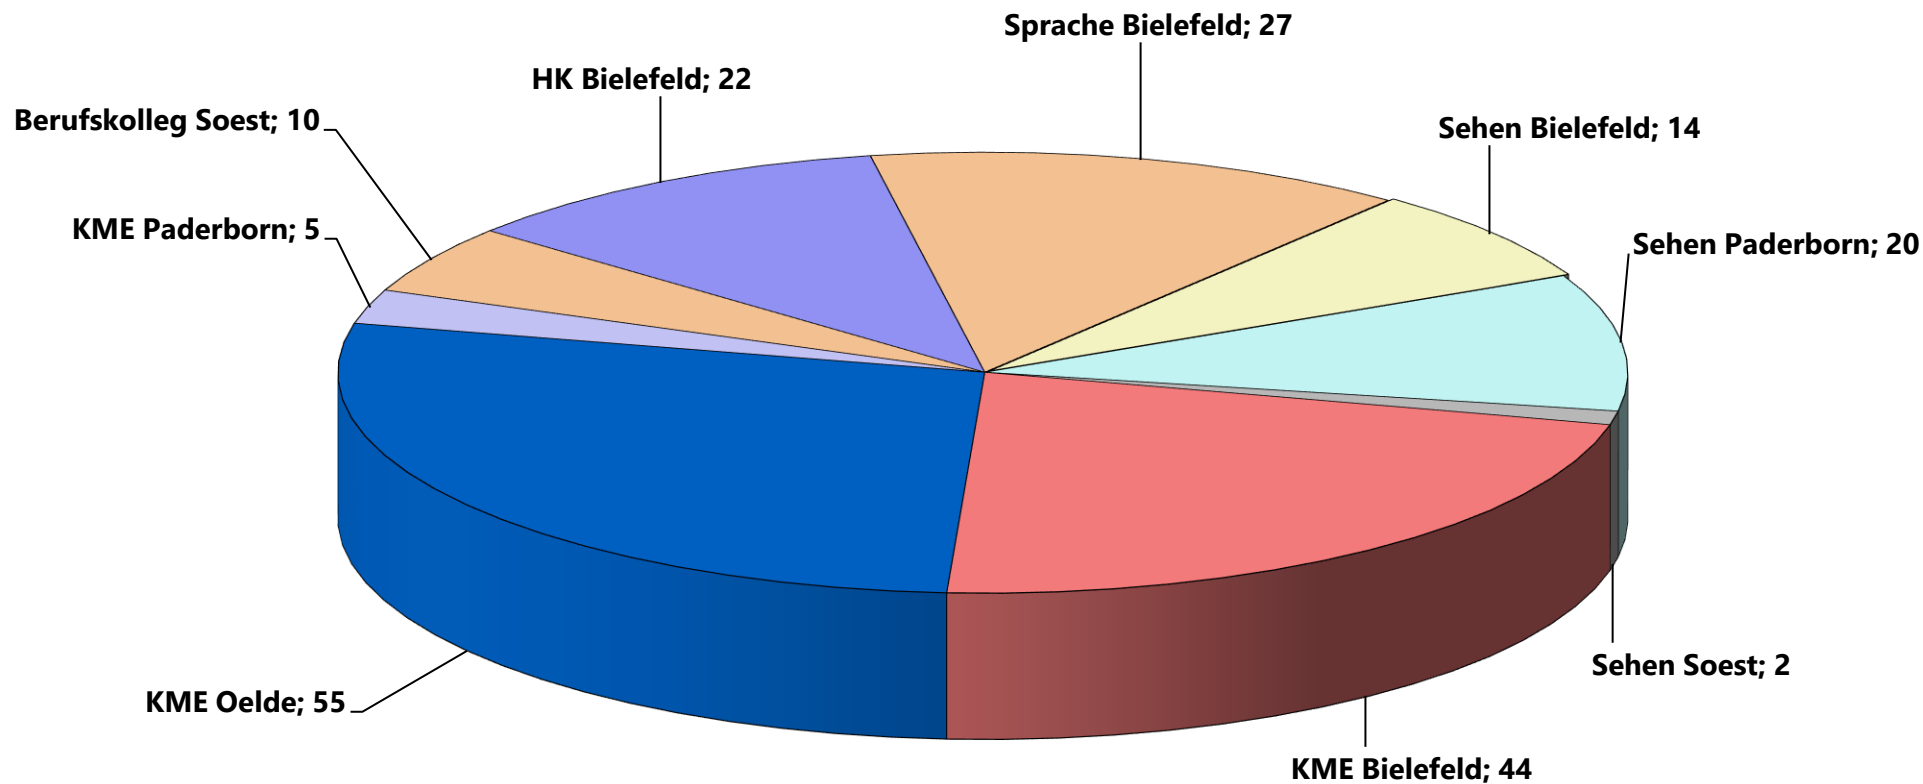

Schülerinnen und Schüler aus dem Kreis Gütersloh besuchen folgende LWL-Förderschulen

HK= Förderschwerpunkt Hören und Kommunikation
 KME= Förderschwerpunkt Körperliche und motorische Entwicklung
 Realschule= Rhein.-Westf. Realschule, Förderschwerpunkt Hören und Kommunikation
 Berufskolleg= LWL-Berufskolleg Soest, Förderschwerpunkt Sehen
 Sehen= Förderschwerpunkt Sehen
 Sprache= Förderschwerpunkt Sprache (Sek.I)

Gesamt: 199 Schüler/-innen
Stand: 15.10.2020