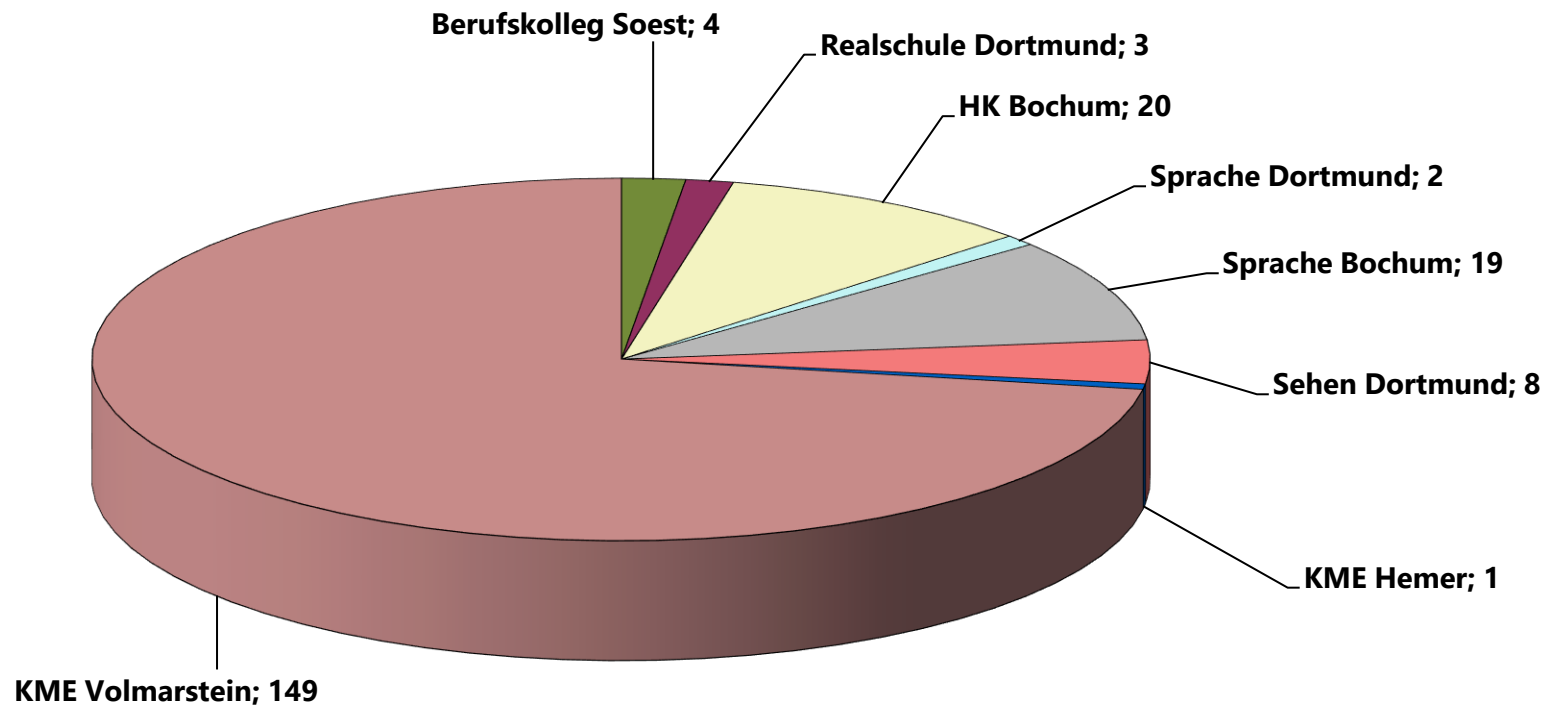

Schülerinnen und Schüler aus der kreisfreien Stadt Hagen besuchen folgende LWL-Förderschulen

HK= Förderschwerpunkt Hören und Kommunikation

Realschule= Rhein.-Westf. Realschule, Förderschwerpunkt Hören und Kommunikation

KME= Förderschwerpunkt Körperliche und motorische Entwicklung

Berufskolleg= LWL-Berufskolleg Soest, Förderschwerpunkt Sehen

Sehen= Förderschwerpunkt Sehen

Sprache= Förderschwerpunkt Sprache (Sek.I)

Gesamt: 206 Schüler/-innen