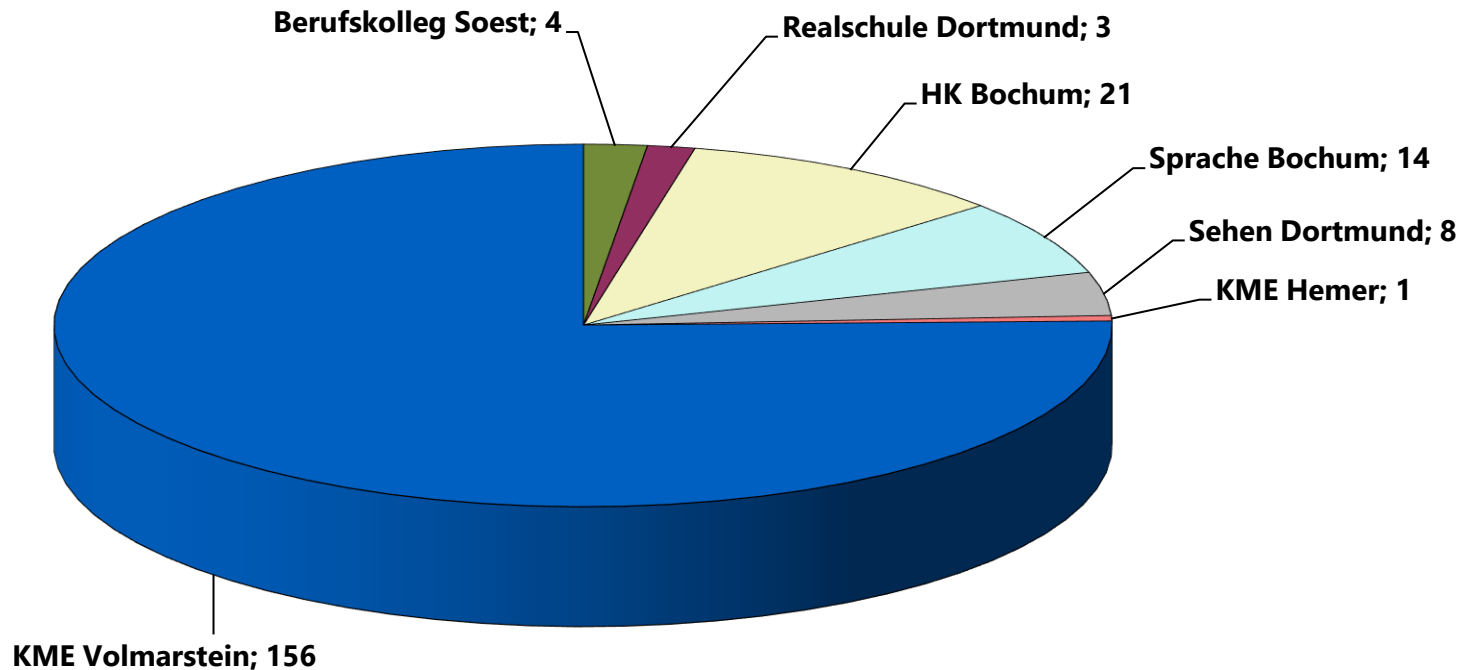

Schülerinnen und Schüler aus der kreisfreien Stadt Hagen besuchen folgende LWL-Förderschulen

HK= Förderschwerpunkt Hören und Kommunikation

Realschule= Rhein.-Westf. Realschule, Förderschwerpunkt Hören und Kommunikation

KME= Förderschwerpunkt Körperliche und motorische Entwicklung

Berufskolleg= LWL-Berufskolleg Soest, Förderschwerpunkt Sehen

Sehen= Förderschwerpunkt Sehen

Sprache= Förderschwerpunkt Sprache (Sek.I)

Gesamt: 207 Schüler/-innen