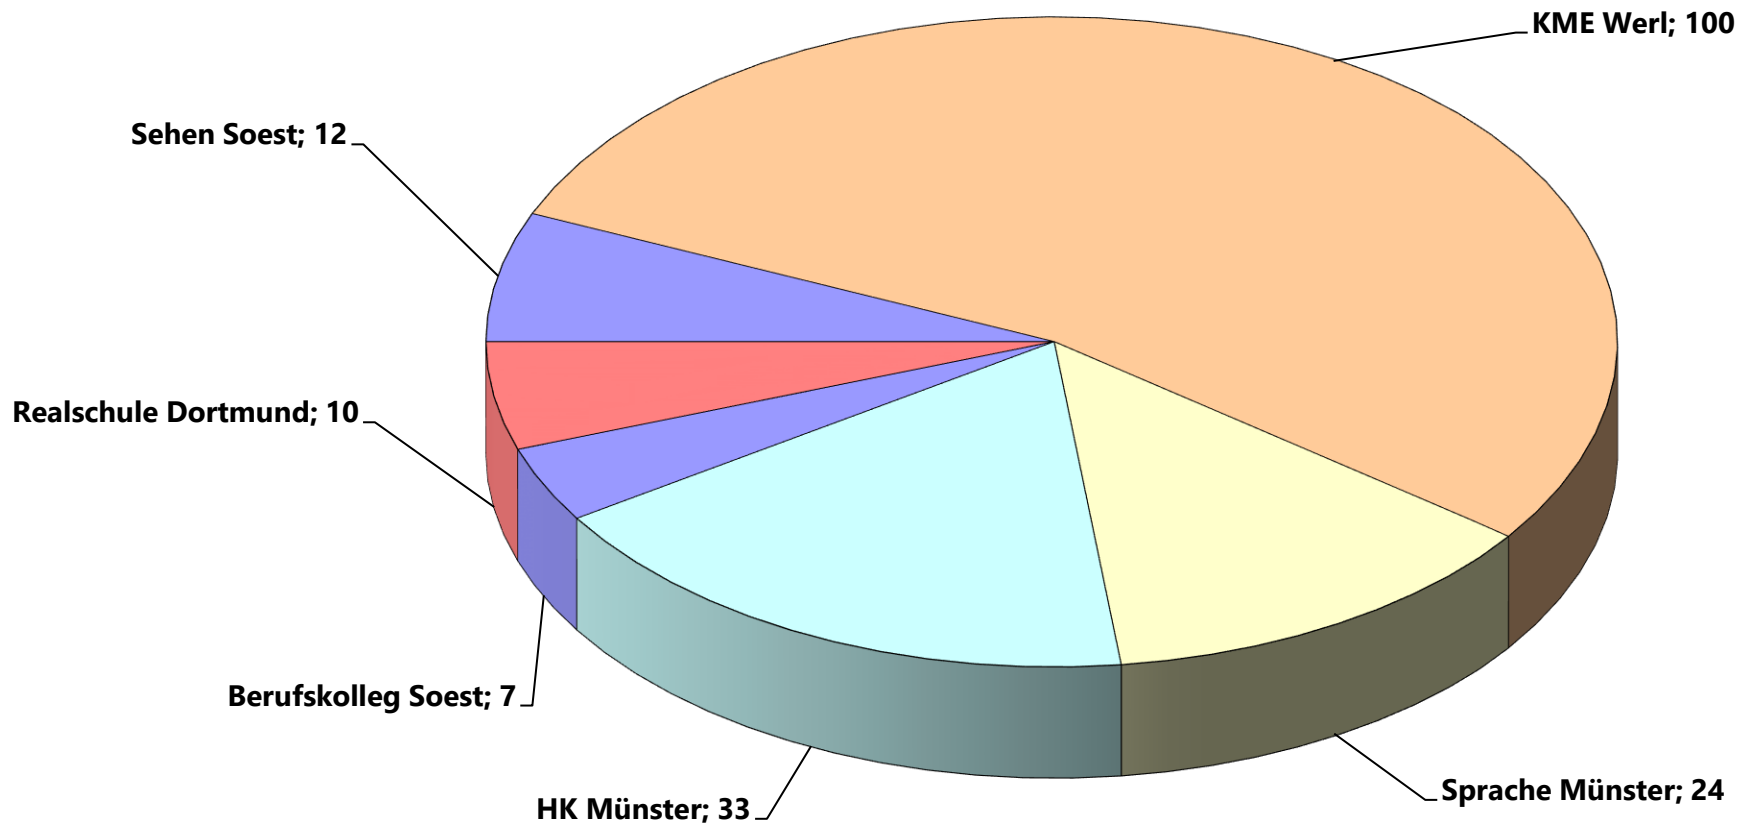

Schülerinnen und Schüler aus der kreisfreien Stadt Hamm besuchen folgende LWL-Förderschulen

HK= Förderschwerpunkt Hören und Kommunikation
KME= Förderschwerpunkt Körperliche und motorische Entwicklung
Realschule= Rhein.-Westf. Realschule, Förderschwerpunkt Hören und Kommunikation
Berufskolleg= LWL-Berufskolleg Soest, Förderschwerpunkt Sehen
Sehen= Förderschwerpunkt Sehen
Sprache= Förderschwerpunkt Sprache (Sek.I)

Gesamt: 186 Schüler/-innen
Stand: 15.10.2021