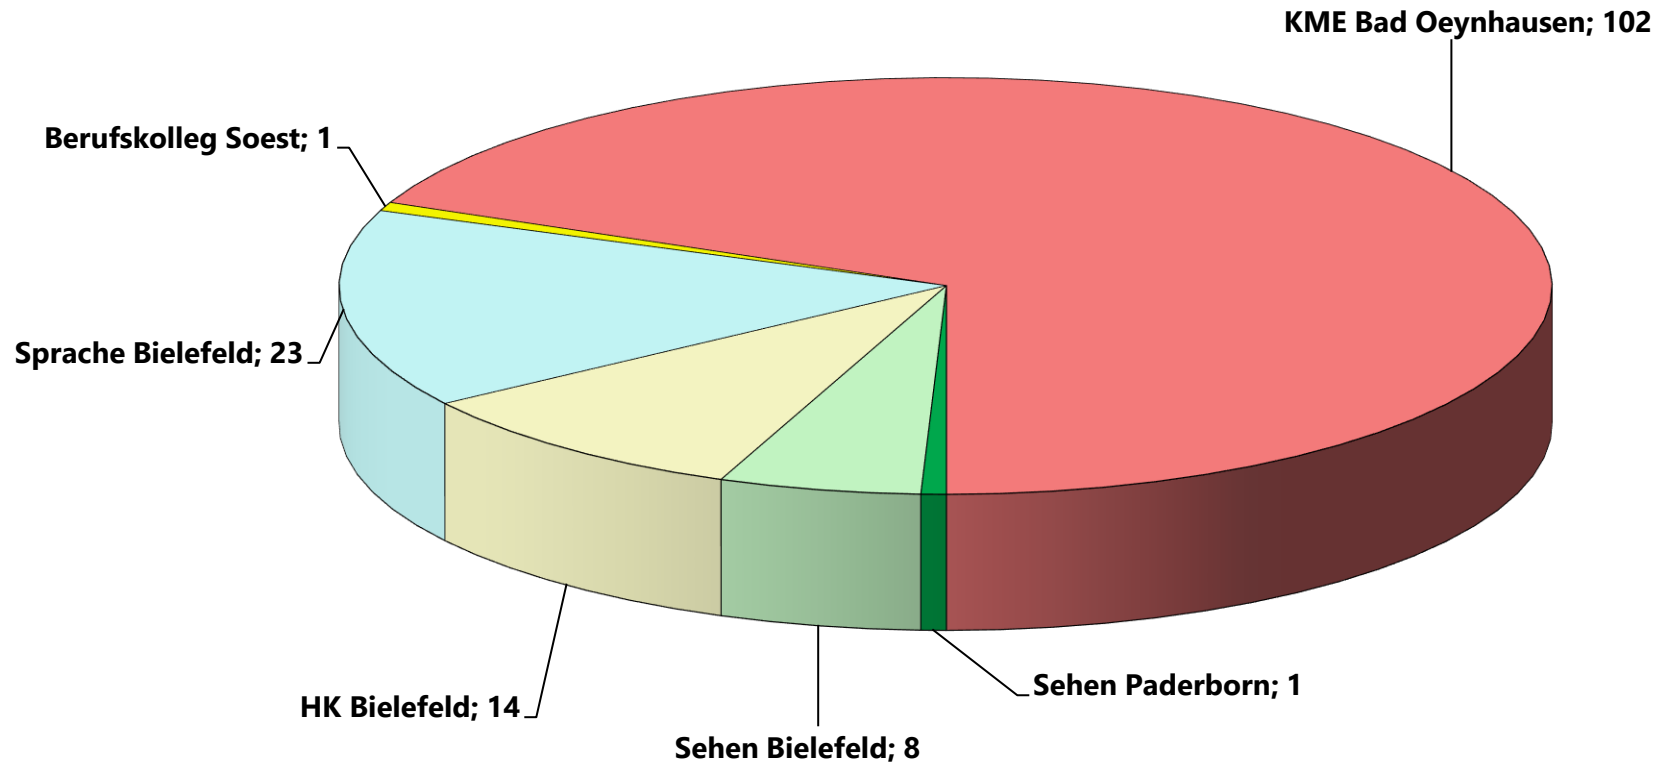

Schülerinnen und Schüler aus dem Kreis Herford besuchen folgende LWL-Förderschulen

HK= Förderschwerpunkt Hören und Kommunikation

KME= Förderschwerpunkt Körperliche und motorische Entwicklung

Realschule= Rhein.-Westf. Realschule, Förderschwerpunkt Hören und Kommunikation

Berufskolleg= LWL-Berufskolleg Soest, Förderschwerpunkt Sehen

Sehen= Förderschwerpunkt Sehen

Sprache= Förderschwerpunkt Sprache (Sek.I)

Gesamt: 149 Schüler/-innen
Stand: 15.10.2020