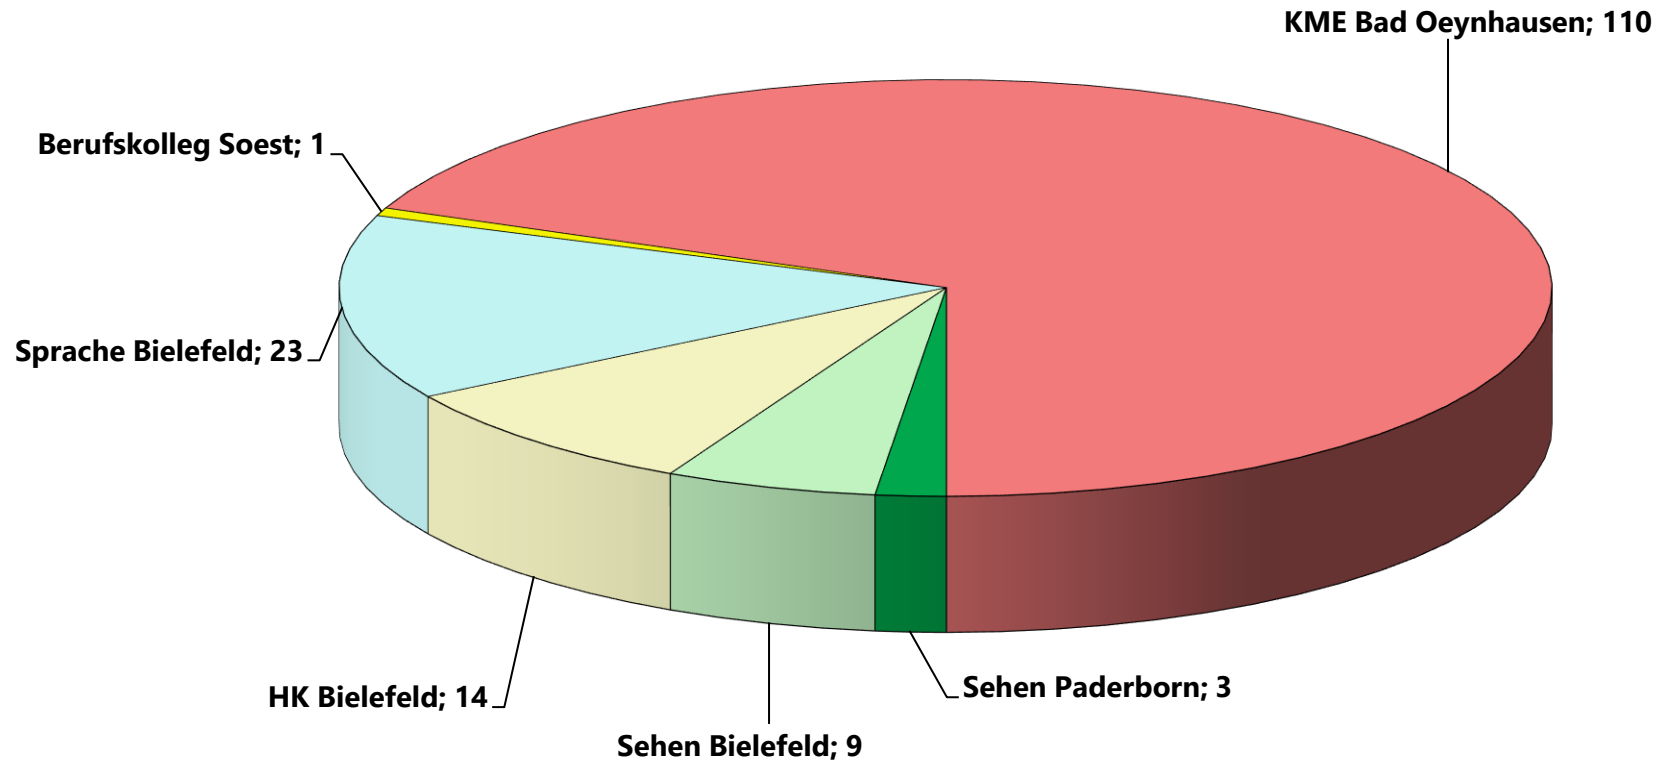

## Schülerinnen und Schüler aus dem Kreis Herford besuchen folgende LWL-Förderschulen

HK= Förderschwerpunkt Hören und Kommunikation

KME= Förderschwerpunkt Körperliche und motorische Entwicklung

Realschule= Rhein.-Westf. Realschule, Förderschwerpunkt Hören und Kommunikation

Berufskolleg= LWL-Berufskolleg Soest, Förderschwerpunkt Sehen

Sehen= Förderschwerpunkt Sehen

Sprache= Förderschwerpunkt Sprache (Sek.I)

**Gesamt: 160 Schüler/-innen**  
**Stand: 15.10.2021**