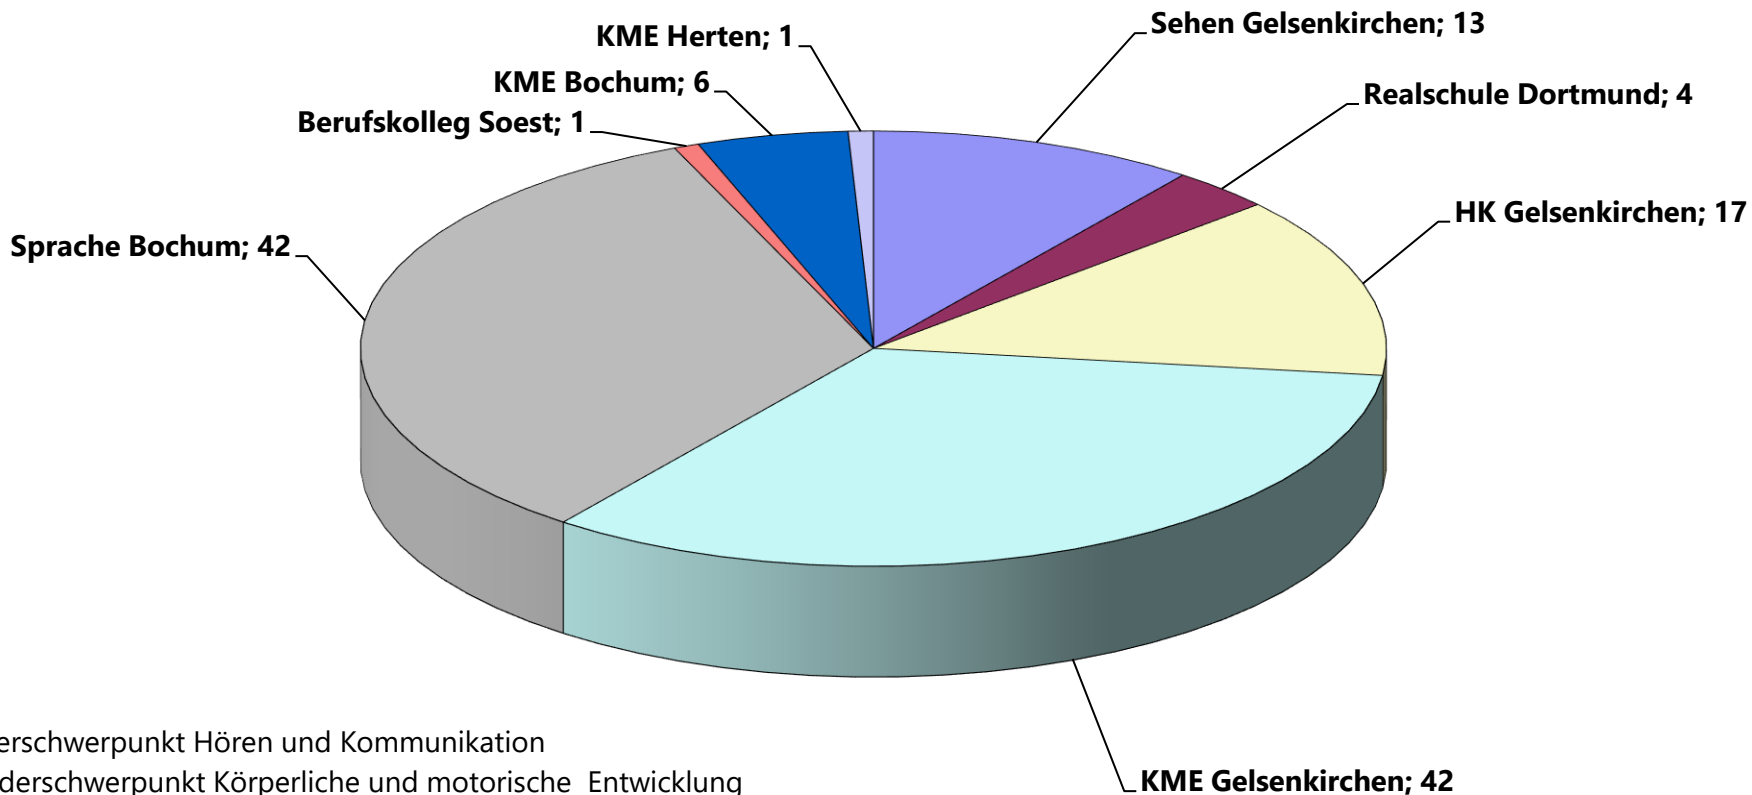

Schülerinnen und Schüler aus der kreisfreien Stadt Herne besuchen folgende LWL-Förderschulen

HK= Förderschwerpunkt Hören und Kommunikation
 KME= Förderschwerpunkt Körperliche und motorische Entwicklung
 Realschule= Rhein.-Westf. Realschule, Förderschwerpunkt Hören und Kommunikation
 Berufskolleg= LWL-Berufskolleg Soest, Förderschwerpunkt Sehen
 Sehen= Förderschwerpunkt Sehen
 Sprache= Förderschwerpunkt Sprache (Sek.I)

Gesamt: 126 Schüler/-innen
 Stand: 15.10.2020