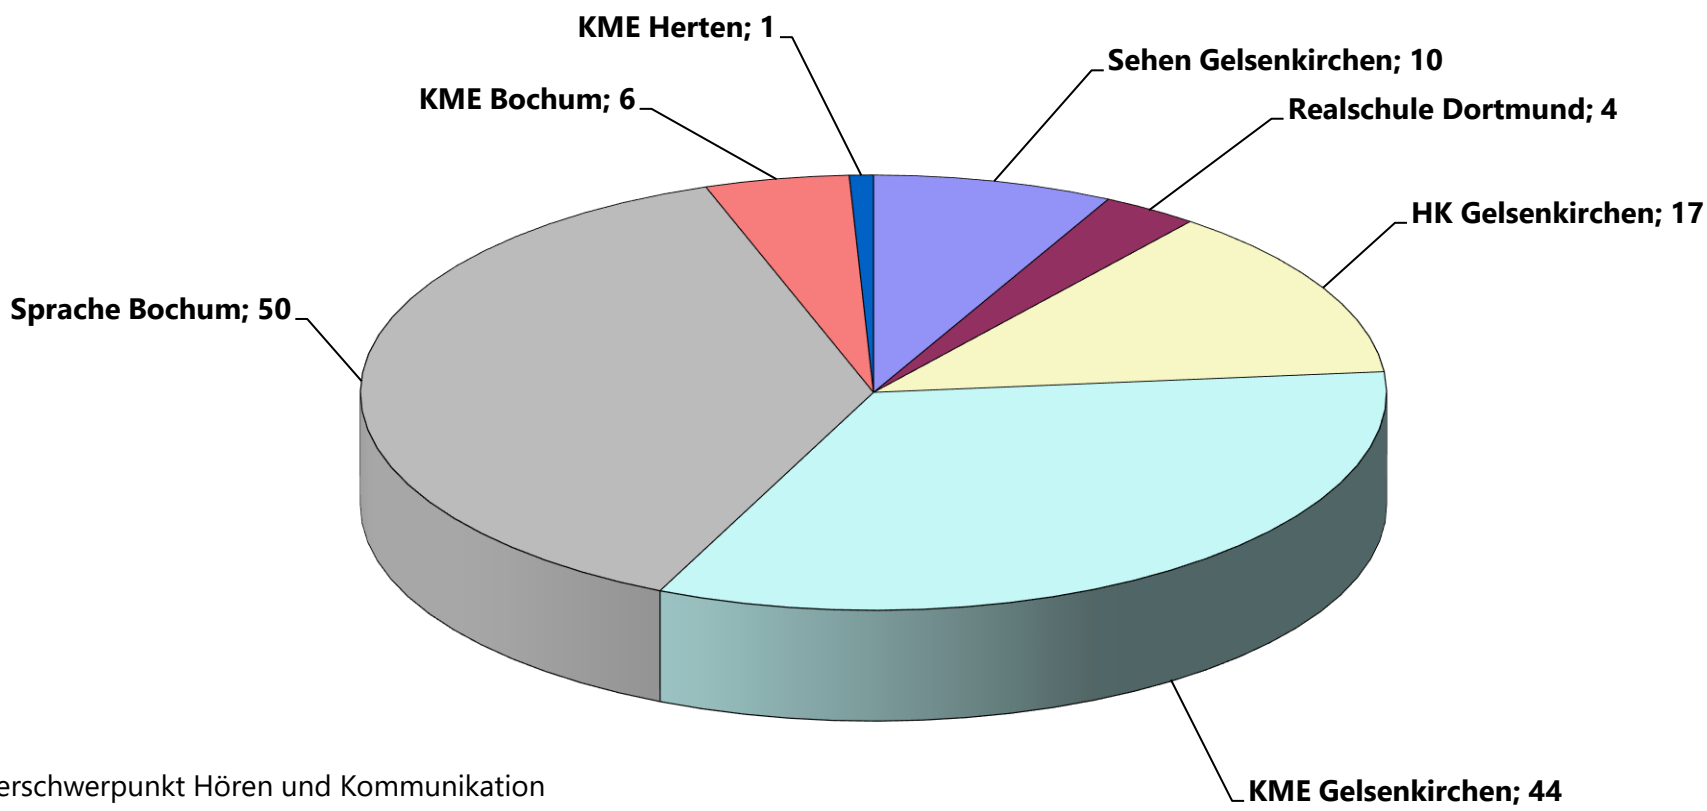

Schülerinnen und Schüler aus der kreisfreien Stadt Herne besuchen folgende LWL-Förderschulen

HK= Förderschwerpunkt Hören und Kommunikation
KME= Förderschwerpunkt Körperliche und motorische Entwicklung
Realschule= Rhein.-Westf. Realschule, Förderschwerpunkt Hören und Kommunikation
Berufskolleg= LWL-Berufskolleg Soest, Förderschwerpunkt Sehen
Sehen= Förderschwerpunkt Sehen
Sprache= Förderschwerpunkt Sprache (Sek.I)

Gesamt: 132 Schüler/-innen
Stand: 15.10.2021