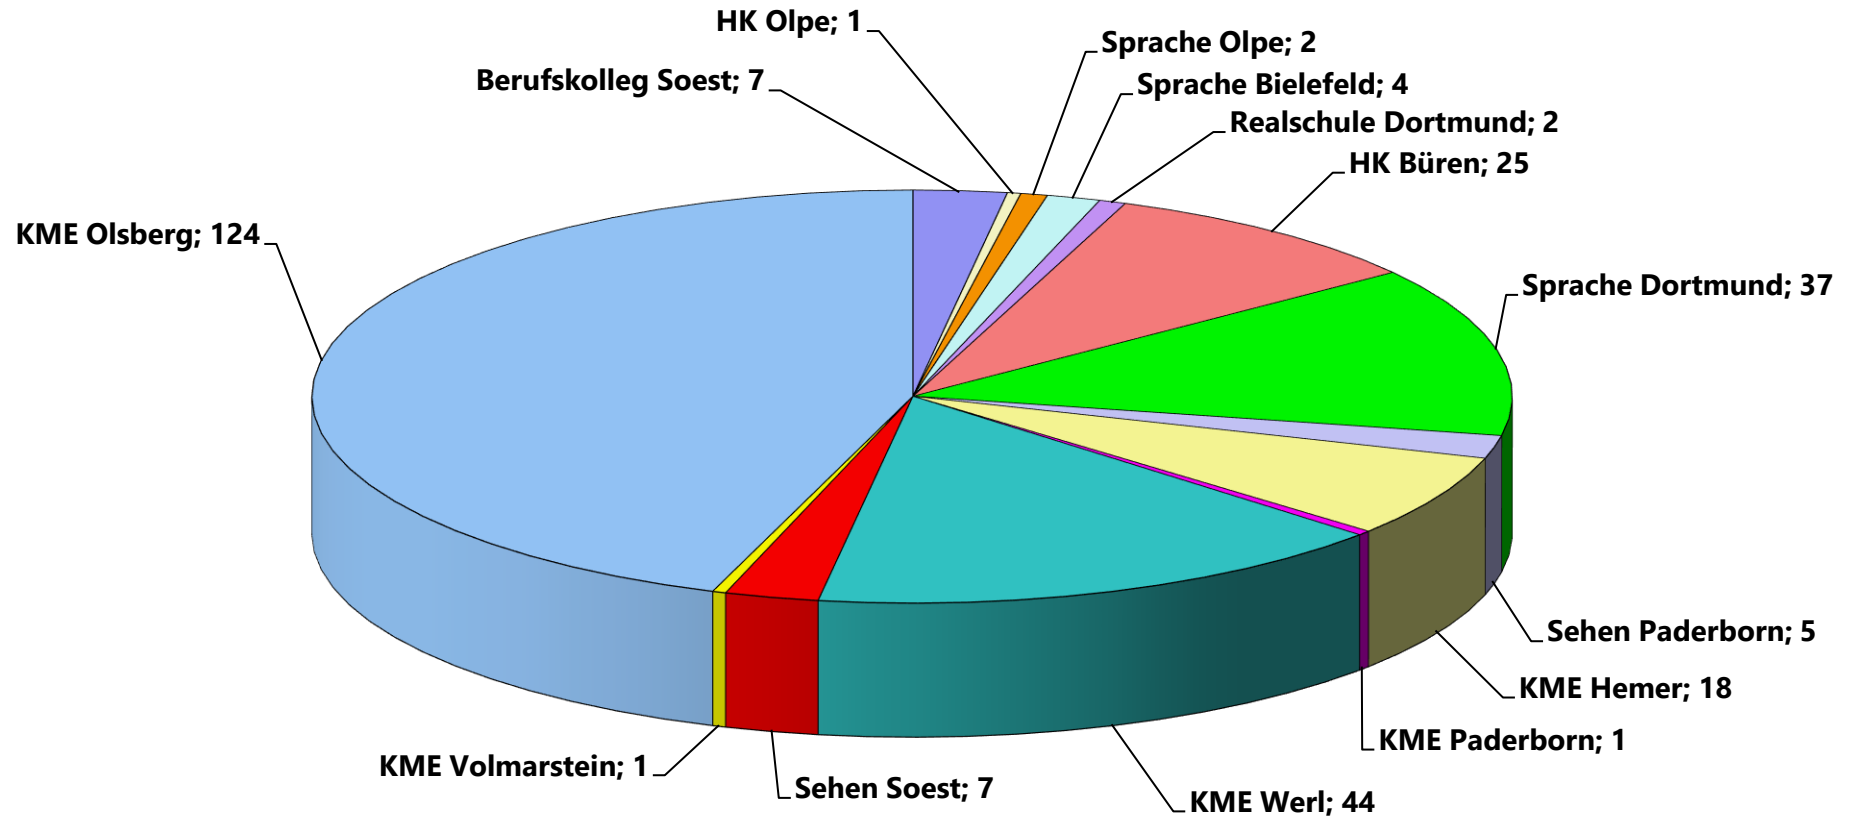

## Schülerinnen und Schüler aus dem Hochsauerlandkreis besuchen folgende LWL-Förderschulen

HK= Förderschwerpunkt Hören und Kommunikation  
 KME= Förderschwerpunkt Körperliche und motorische Entwicklung  
 Realschule= Rhein.-Westf. Realschule, Förderschwerpunkt Hören und Kommunikation  
 Berufskolleg= LWL-Berufskolleg Soest, Förderschwerpunkt Sehen  
 Sehen= Förderschwerpunkt Sehen  
 Sprache= Förderschwerpunkt Sprache (Sek.I)

Gesamt: 278 Schüler/-innen  
 Stand: 15.10.2020