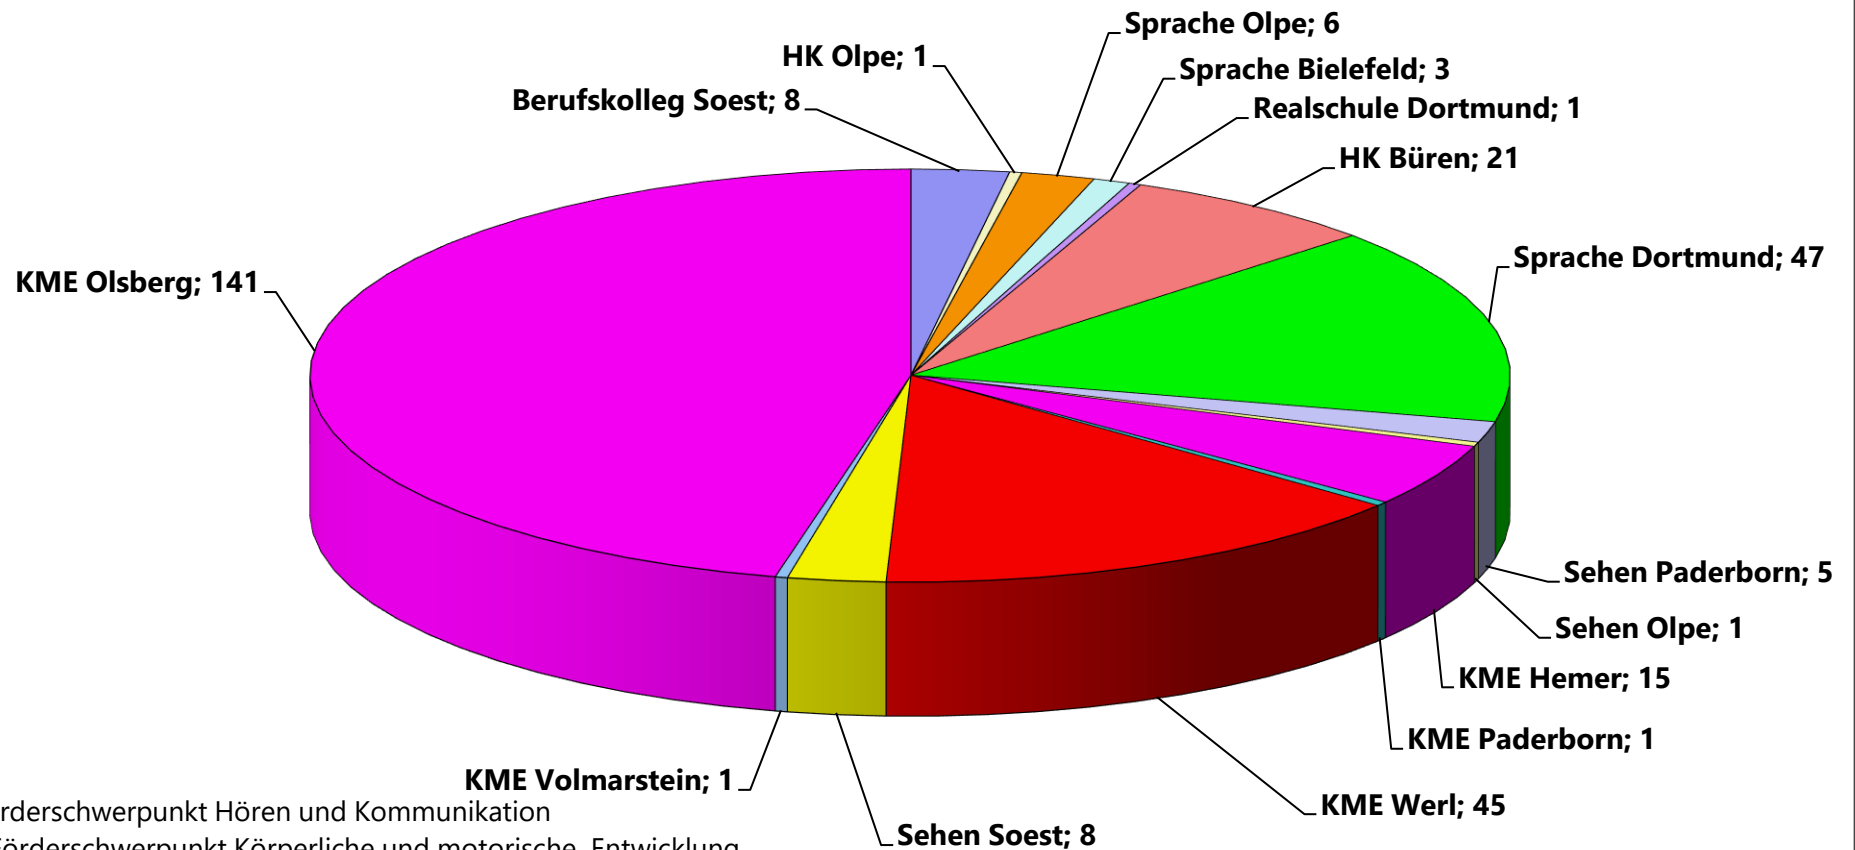

Schülerinnen und Schüler aus dem Hochsauerlandkreis besuchen folgende LWL-Förderschulen

HK= Förderschwerpunkt Hören und Kommunikation
 KME= Förderschwerpunkt Körperliche und motorische Entwicklung
 Realschule= Rhein.-Westf. Realschule, Förderschwerpunkt Hören und Kommunikation
 Berufskolleg= LWL-Berufskolleg Soest, Förderschwerpunkt Sehen
 Sehen= Förderschwerpunkt Sehen
 Sprache= Förderschwerpunkt Sprache (Sek.I)

Gesamt: 304 Schüler/-innen
 Stand: 15.10.2021