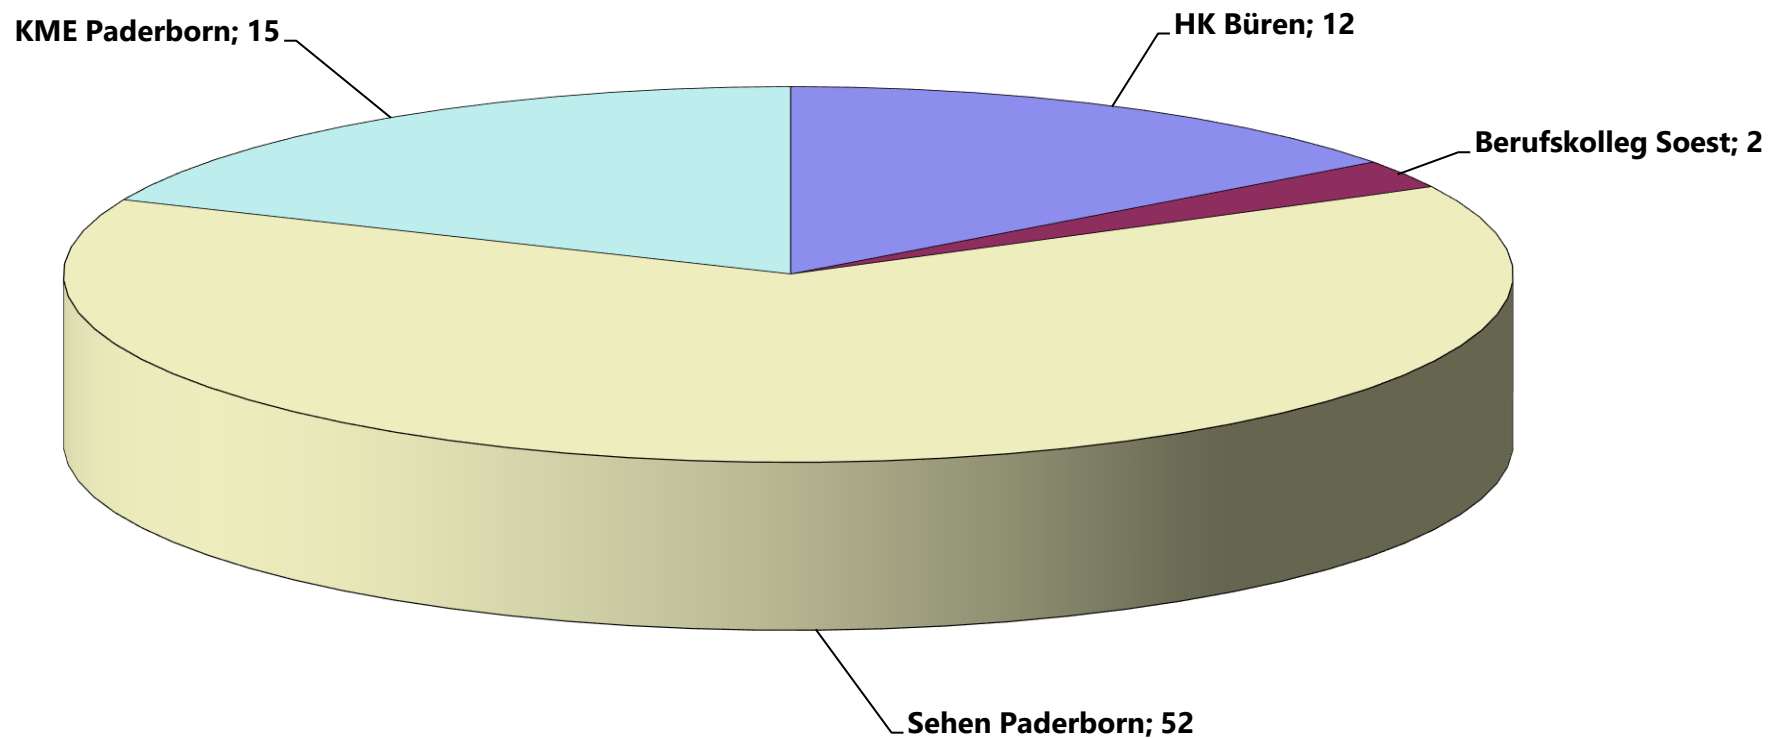

## Schülerinnen und Schüler aus dem Kreis Höxter besuchen folgende LWL-Förderschulen

HK= Förderschwerpunkt Hören und Kommunikation  
KME= Förderschwerpunkt Körperliche und motorische Entwicklung  
Realschule= Rhein.-Westf. Realschule, Förderschwerpunkt Hören und Kommunikation  
Berufskolleg= LWL-Berufskolleg Soest, Förderschwerpunkt Sehen  
Sehen= Förderschwerpunkt Sehen  
Sprache= Förderschwerpunkt Sprache (Sek.I)

**Gesamt: 81 Schüler/-innen**  
**Stand: 15.10.2020**