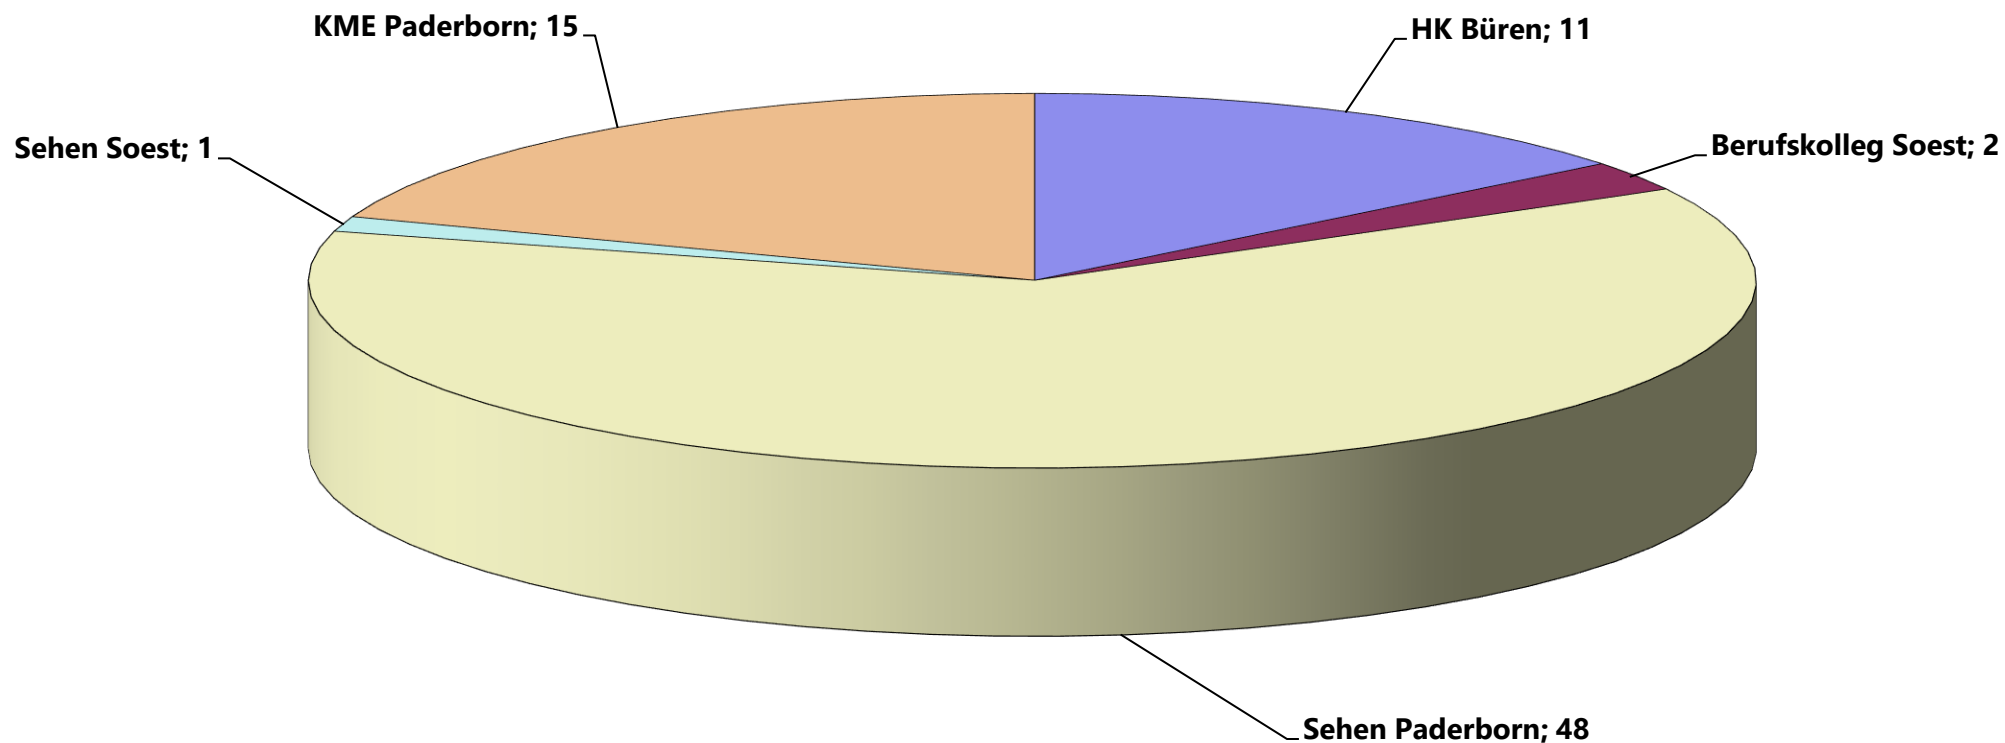

## Schülerinnen und Schüler aus dem Kreis Höxter besuchen folgende LWL-Förderschulen

HK= Förderschwerpunkt Hören und Kommunikation

KME= Förderschwerpunkt Körperliche und motorische Entwicklung

Realschule= Rhein.-Westf. Realschule, Förderschwerpunkt Hören und Kommunikation

Berufskolleg= LWL-Berufskolleg Soest, Förderschwerpunkt Sehen

Sehen= Förderschwerpunkt Sehen

Sprache= Förderschwerpunkt Sprache (Sek.I)

**Gesamt: 77 Schüler/-innen**  
**Stand: 15.10.2021**