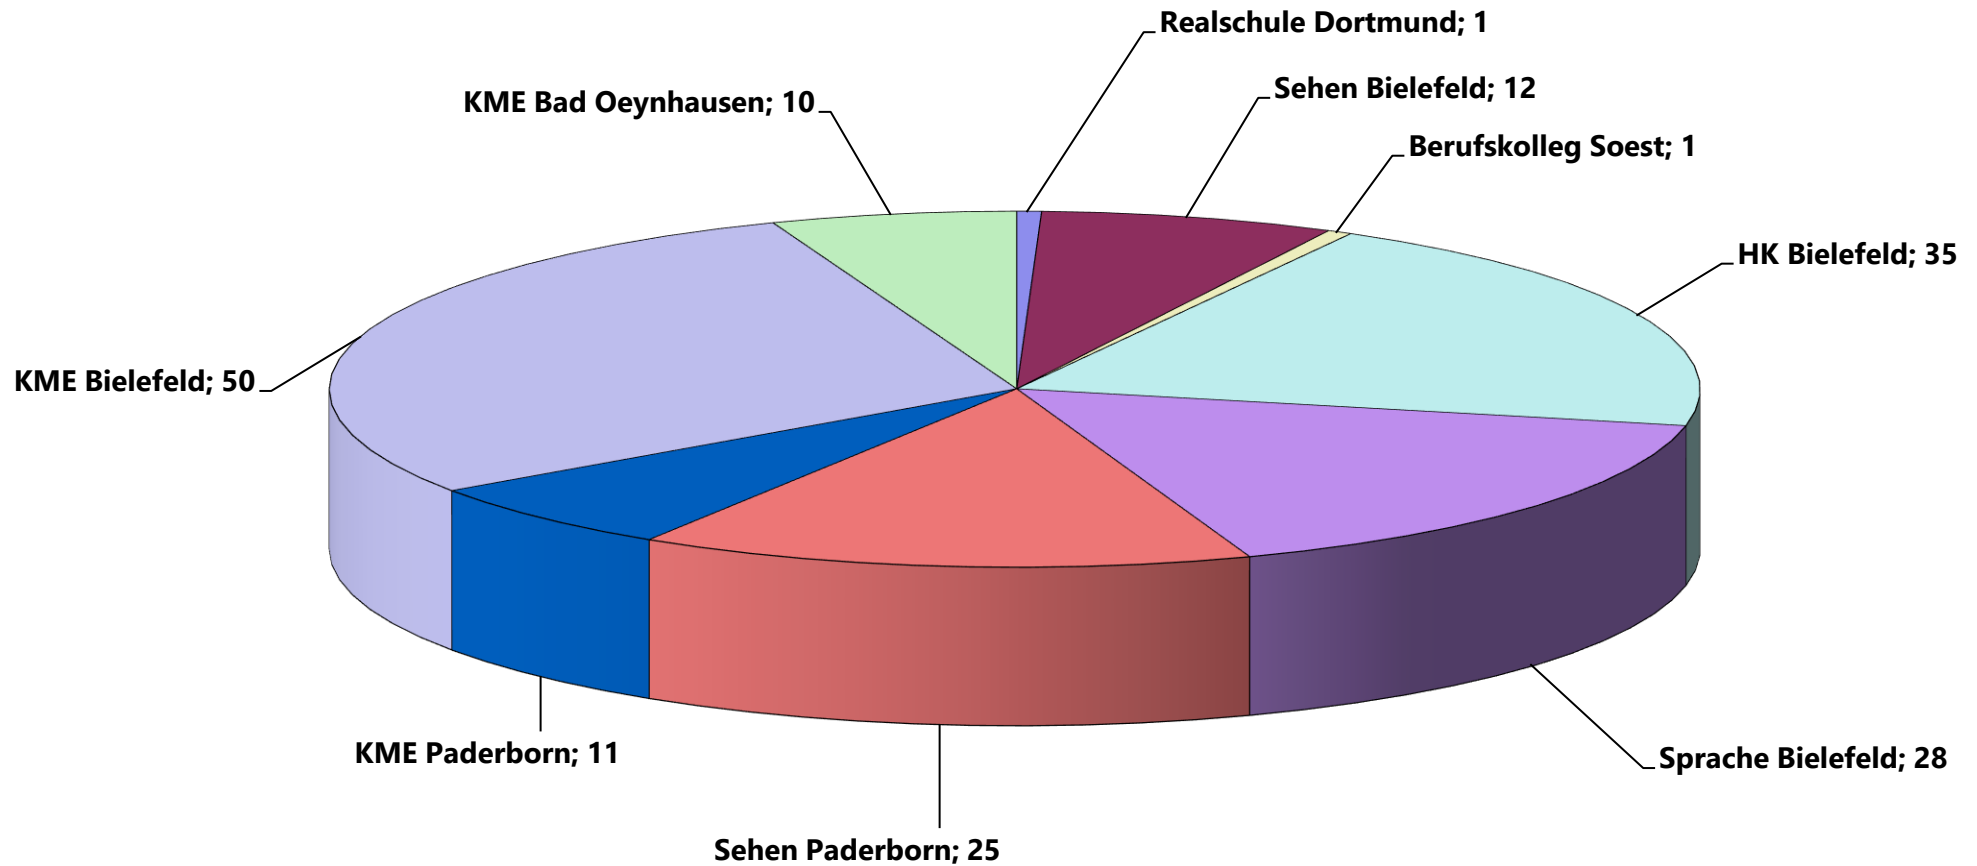

Schülerinnen und Schüler aus dem Kreis Lippe besuchen folgende LWL-Förderschulen

HK= Förderschwerpunkt Hören und Kommunikation
KME= Förderschwerpunkt Körperliche und motorische Entwicklung
Realschule= Rhein.-Westf. Realschule, Förderschwerpunkt Hören und Kommunikation
Berufskolleg= LWL-Berufskolleg Soest, Förderschwerpunkt Sehen
Sehen= Förderschwerpunkt Sehen
Sprache= Förderschwerpunkt Sprache (Sek.I)

Gesamt: 173 Schüler/-innen
Stand: 15.10.2020