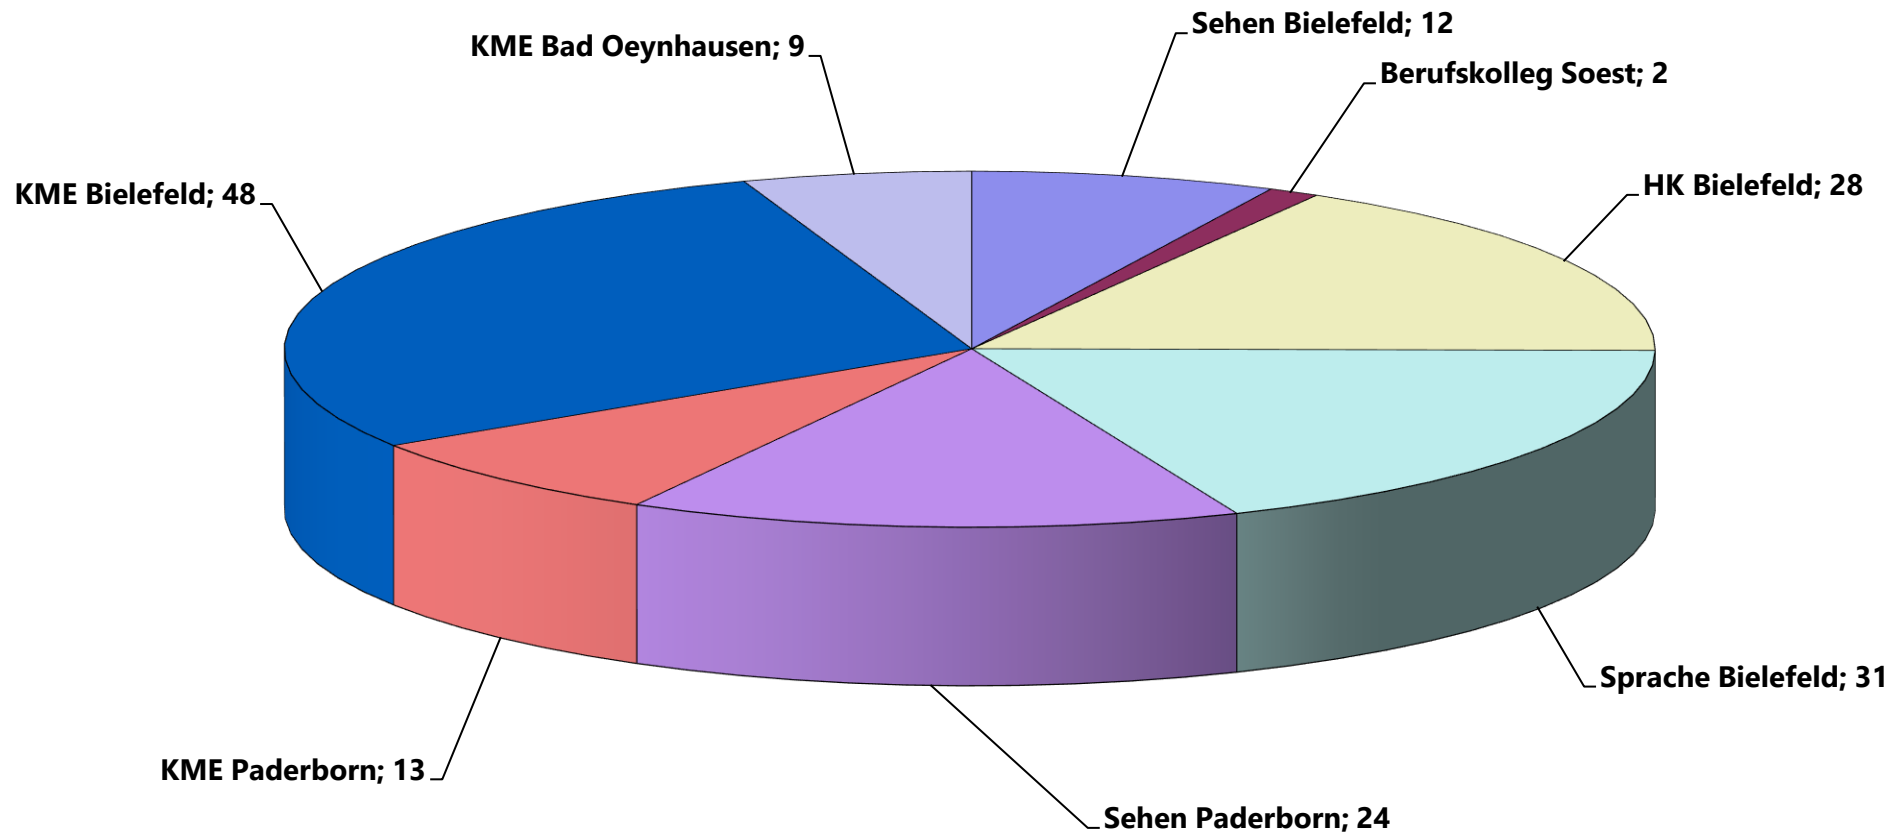

Schülerinnen und Schüler aus dem Kreis Lippe besuchen folgende LWL-Förderschulen

HK= Förderschwerpunkt Hören und Kommunikation
KME= Förderschwerpunkt Körperliche und motorische Entwicklung
Realschule= Rhein.-Westf. Realschule, Förderschwerpunkt Hören und Kommunikation
Berufskolleg= LWL-Berufskolleg Soest, Förderschwerpunkt Sehen
Sehen= Förderschwerpunkt Sehen
Sprache= Förderschwerpunkt Sprache (Sek.I)

Gesamt: 167 Schüler/-innen
Stand: 15.10.2021