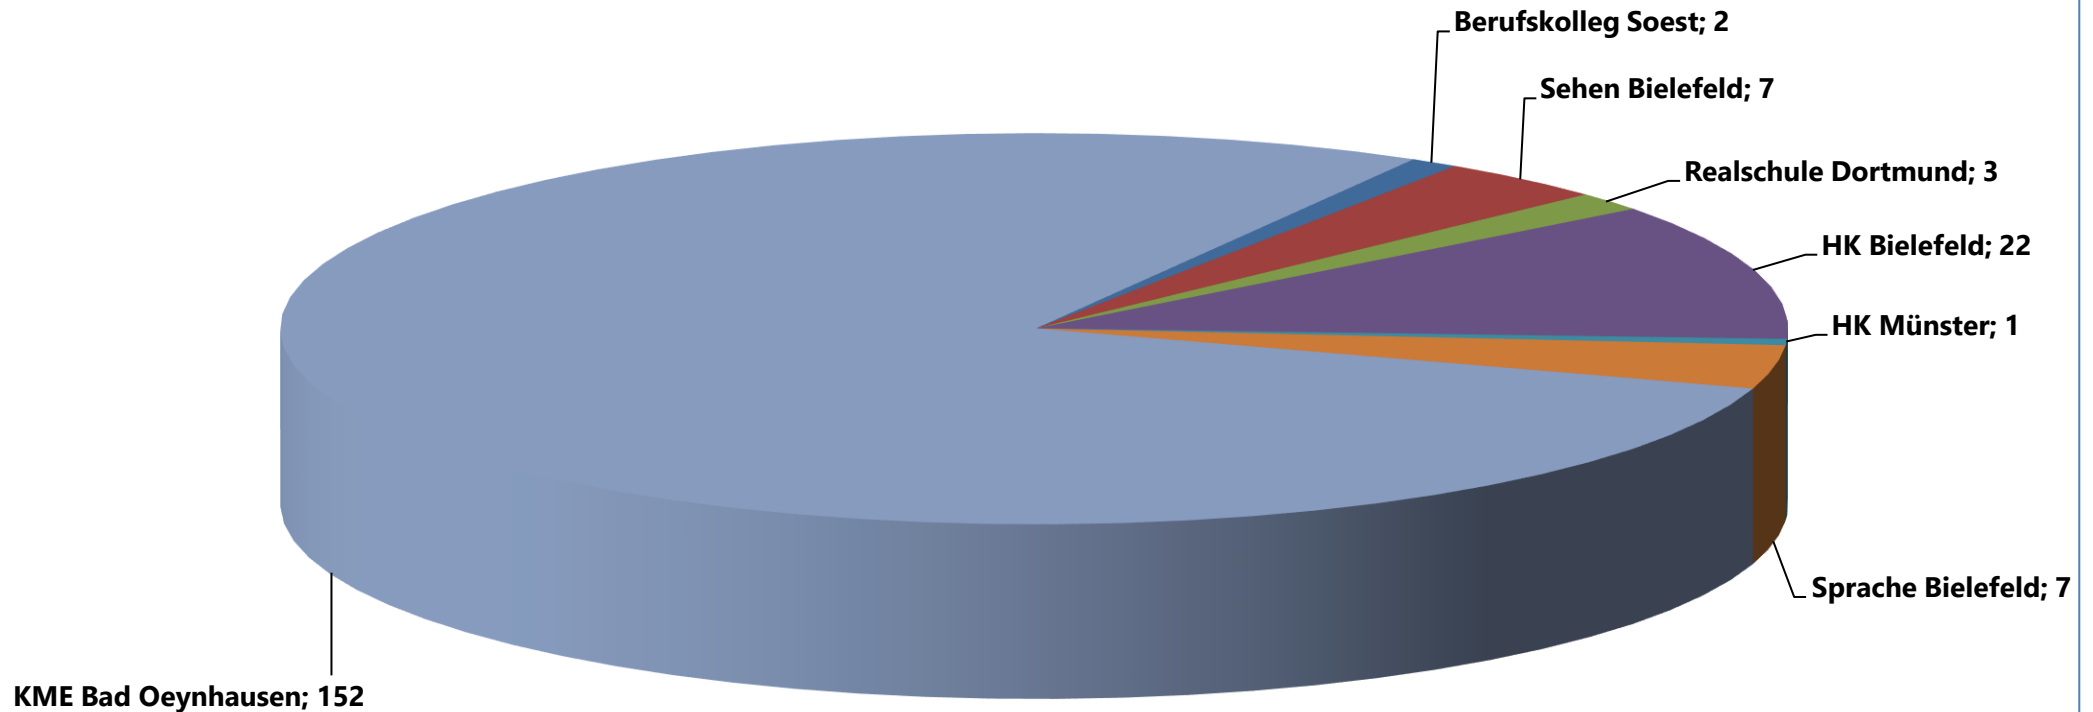

**Der Schulstandort Kreis Minden-Lübbecke**  
**LWL-Förderschule,**  
**Förderschwerpunkt Körperliche und motorische Entwicklung, Bad Oeynhausen**

**Gesamt: 267 Schüler/-innen**  
**Stand: 15.10.2020**

## Schülerinnen und Schüler aus dem Kreis Minden-Lübbecke besuchen folgende LWL-Förderschulen

HK= Förderschwerpunkt Hören und Kommunikation  
KME= Förderschwerpunkt Körperliche und motorische Entwicklung  
Realschule= Rhein.-Westf. Realschule, Förderschwerpunkt Hören und Kommunikation  
Berufskolleg= LWL-Berufskolleg Soest, Förderschwerpunkt Sehen  
Sehen= Förderschwerpunkt Sehen  
Sprache= Förderschwerpunkt Sprache (Sek.I)

**Gesamt: 194 Schüler/-innen**  
**Stand: 15.10.2020**