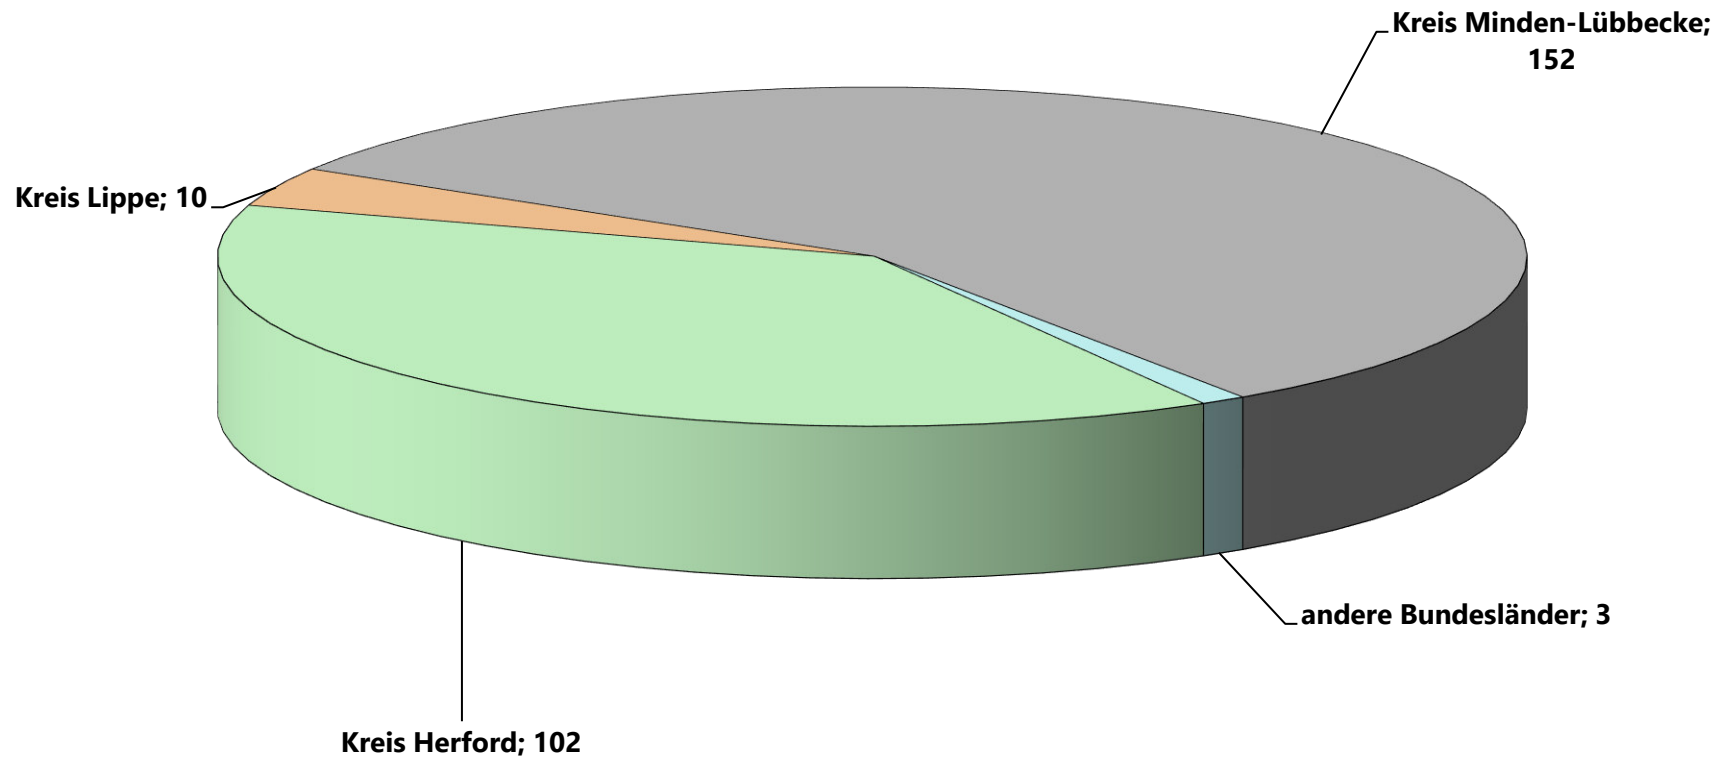

**Der Schulstandort Kreis Minden-Lübbecke**  
**LWL-Förderschule,**  
**Förderschwerpunkt Körperliche und motorische Entwicklung, Bad Oeynhausen**

**Gesamt: 267 Schüler/-innen**  
**Stand: 15.10.2020**

## Schülerinnen und Schüler aus dem Kreis Minden-Lübbecke besuchen folgende LWL-Förderschulen

HK= Förderschwerpunkt Hören und Kommunikation  
KME= Förderschwerpunkt Körperliche und motorische Entwicklung  
Realschule= Rhein.-Westf. Realschule, Förderschwerpunkt Hören und Kommunikation  
Berufskolleg= LWL-Berufskolleg Soest, Förderschwerpunkt Sehen  
Sehen= Förderschwerpunkt Sehen  
Sprache= Förderschwerpunkt Sprache (Sek.I)

**Gesamt: 194 Schüler/-innen**  
**Stand: 15.10.2020**