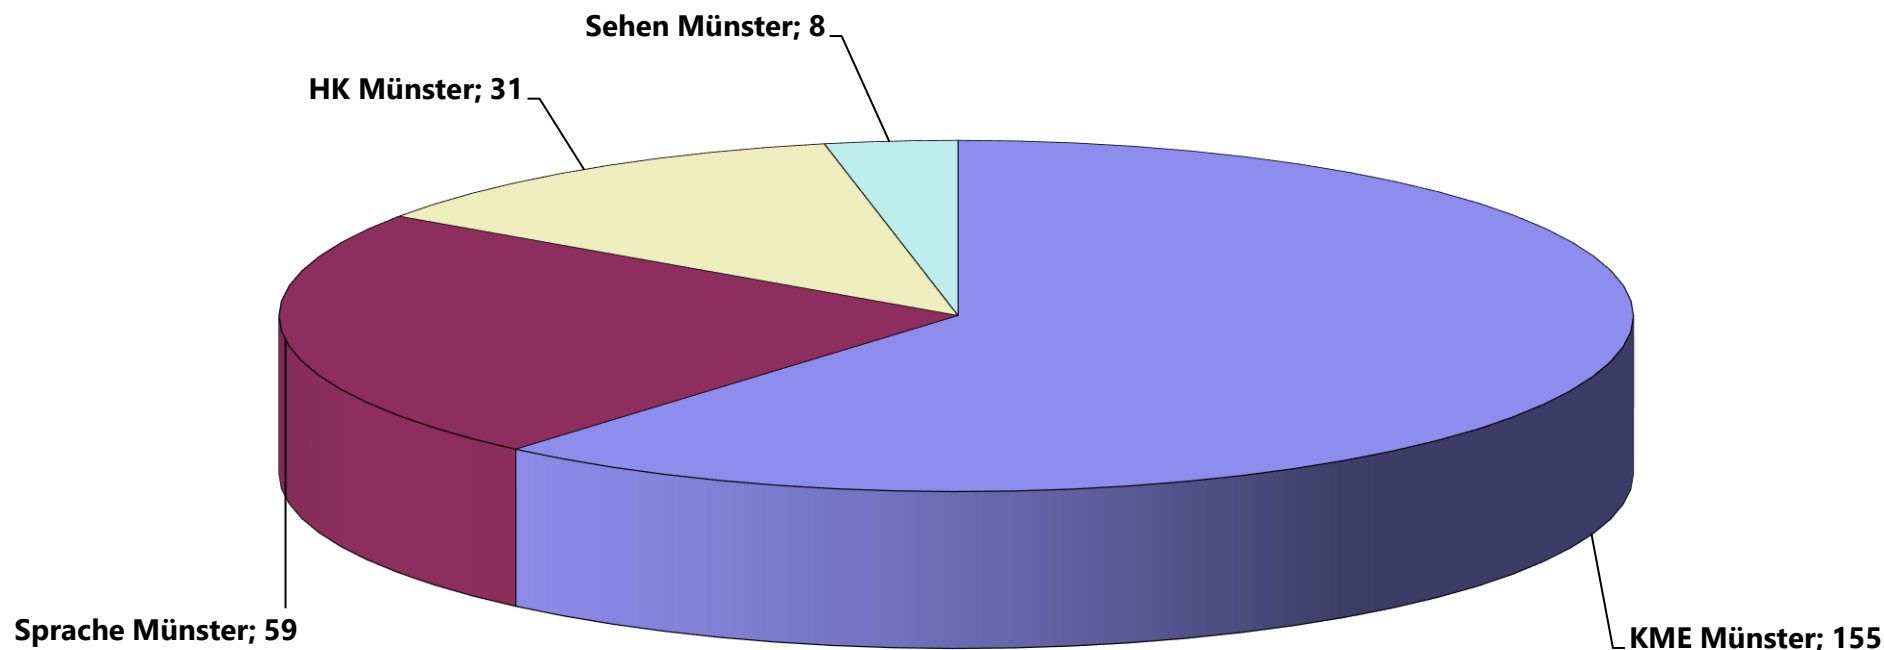

LWL-Schulstandort Münster

LWL-Förderschule, Förderschwerpunkt Hören und Kommunikation, Münster

Gesamt: 177 Schüler/-innen
Stand: 15.10.2021

**LWL-Förderschule,
Förderschwerpunkt Körperliche und motorische Entwicklung, Münster**

LWL-Förderschule, Förderschwerpunkt Sehen, Münster

Gesamt: 23 Schüler/-innen
Stand: 15.10.2021

LWL-Förderschule, Förderschwerpunkt Sprache (Sek.I), Münster

Gesamt: 215 Schüler/-innen
Stand: 15.10.2021

Schülerinnen und Schüler aus der kreisfreien Stadt Münster besuchen folgende LWL-Förderschulen

HK= Förderschwerpunkt Hören und Kommunikation
KME= Förderschwerpunkt Körperliche und motorische Entwicklung
Realschule= Rhein.-Westf. Realschule, Förderschwerpunkt Hören und Kommunikation
Berufskolleg= LWL-Berufskolleg Soest, Förderschwerpunkt Sehen
Sehen= Förderschwerpunkt Sehen
Sprache= Förderschwerpunkt Sprache (Sek.I)