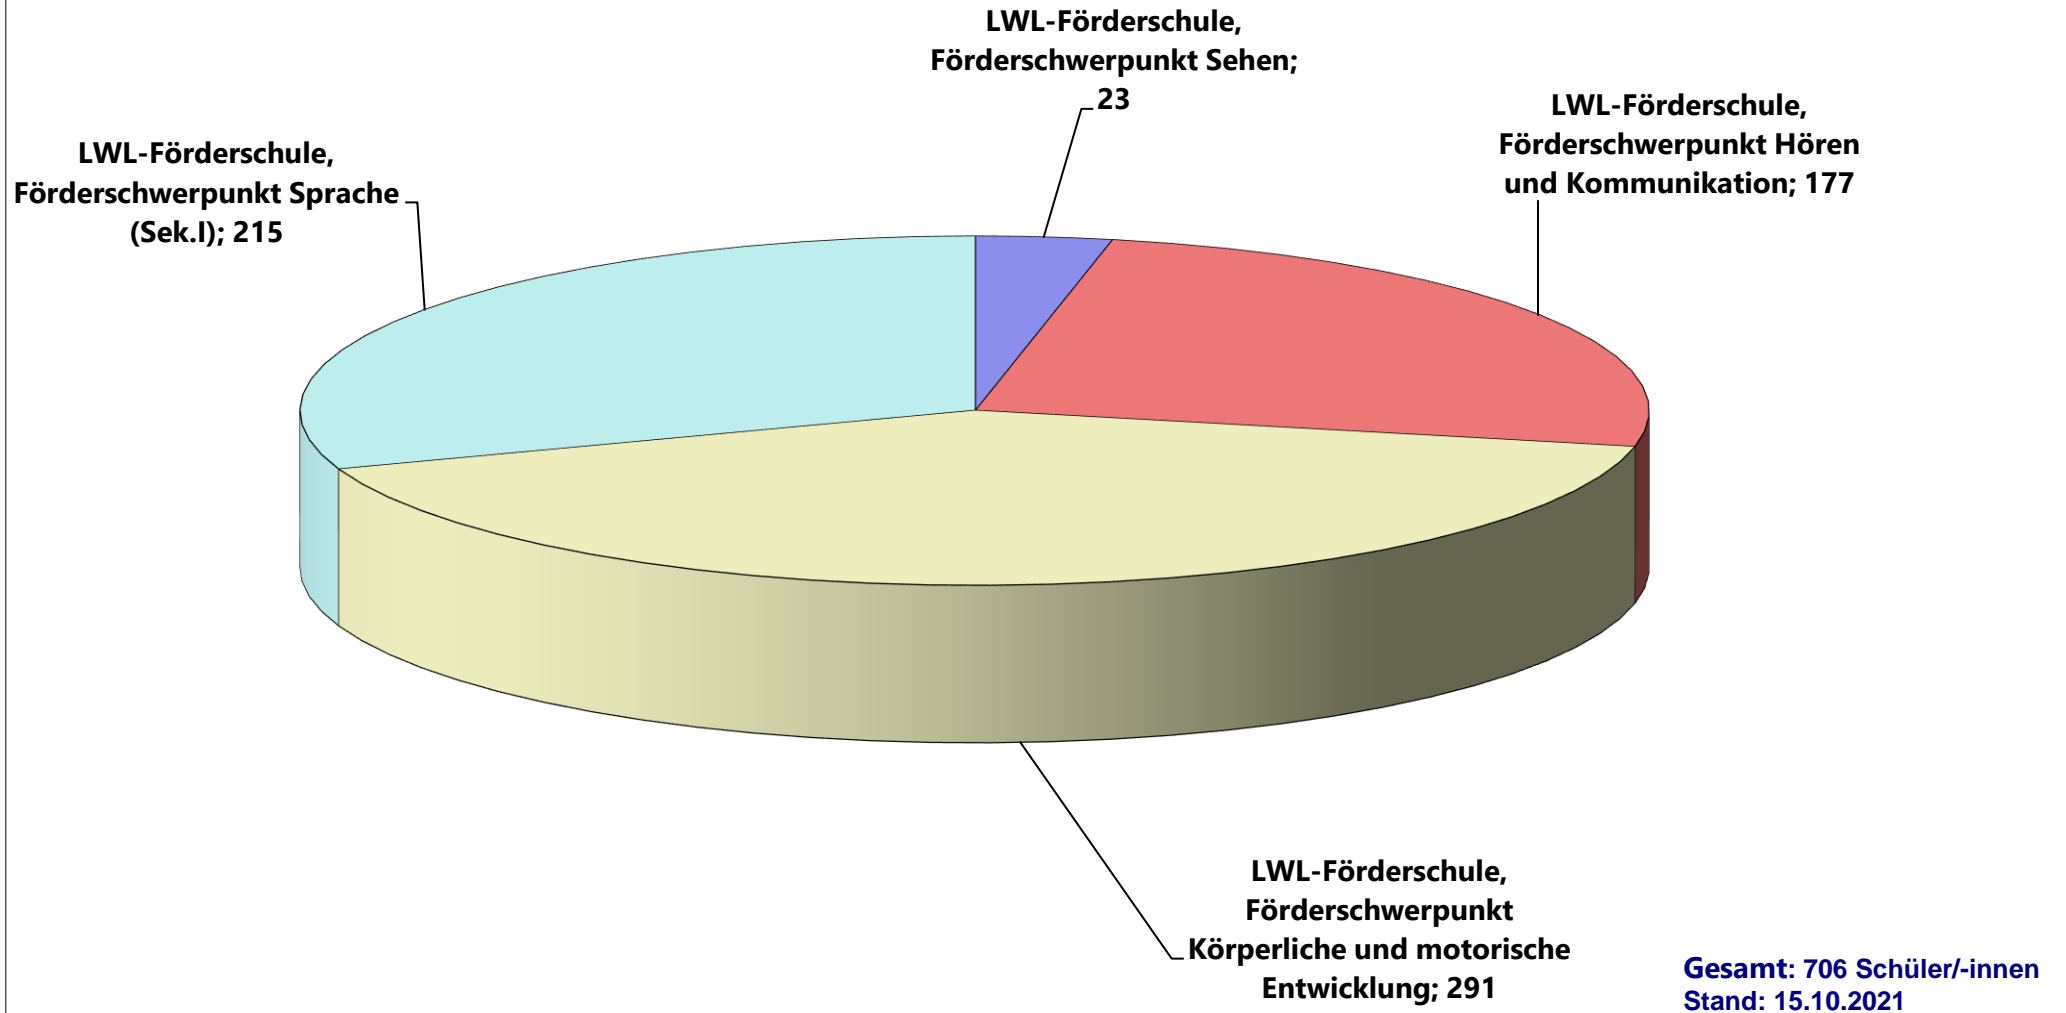

LWL-Schulstandort Münster

LWL-Förderschule, Förderschwerpunkt Hören und Kommunikation, Münster

Gesamt: 177 Schüler/-innen
Stand: 15.10.2021

**LWL-Förderschule,
Förderschwerpunkt Körperliche und motorische Entwicklung, Münster**

LWL-Förderschule, Förderschwerpunkt Sehen, Münster

Gesamt: 23 Schüler/-innen
Stand: 15.10.2021

LWL-Förderschule, Förderschwerpunkt Sprache (Sek.I), Münster

Gesamt: 215 Schüler/-innen
Stand: 15.10.2021

Schülerinnen und Schüler aus der kreisfreien Stadt Münster besuchen folgende LWL-Förderschulen

HK= Förderschwerpunkt Hören und Kommunikation
KME= Förderschwerpunkt Körperliche und motorische Entwicklung
Realschule= Rhein.-Westf. Realschule, Förderschwerpunkt Hören und Kommunikation
Berufskolleg= LWL-Berufskolleg Soest, Förderschwerpunkt Sehen
Sehen= Förderschwerpunkt Sehen
Sprache= Förderschwerpunkt Sprache (Sek.I)