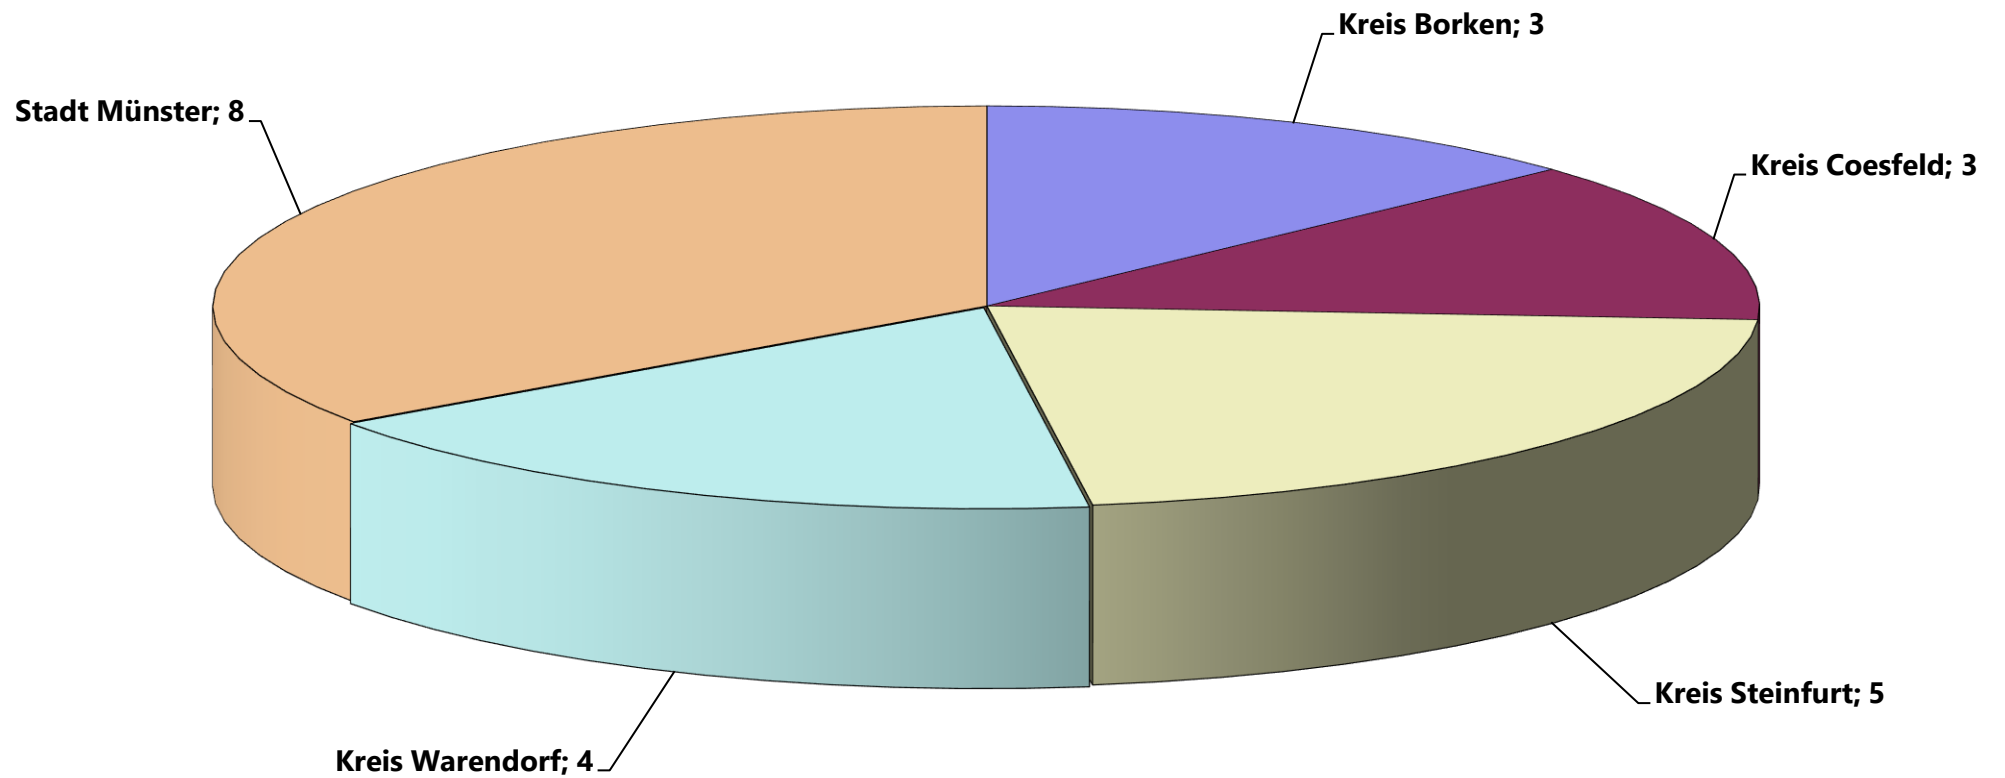

LWL-Schulstandort Münster

LWL-Förderschule, Förderschwerpunkt Hören und Kommunikation, Münster

Gesamt: 177 Schüler/-innen
Stand: 15.10.2021

**LWL-Förderschule,
Förderschwerpunkt Körperliche und motorische Entwicklung, Münster**

LWL-Förderschule, Förderschwerpunkt Sehen, Münster

Gesamt: 23 Schüler/-innen
Stand: 15.10.2021

LWL-Förderschule, Förderschwerpunkt Sprache (Sek.I), Münster

Gesamt: 215 Schüler/-innen
Stand: 15.10.2021

Schülerinnen und Schüler aus der kreisfreien Stadt Münster besuchen folgende LWL-Förderschulen

HK= Förderschwerpunkt Hören und Kommunikation
KME= Förderschwerpunkt Körperliche und motorische Entwicklung
Realschule= Rhein.-Westf. Realschule, Förderschwerpunkt Hören und Kommunikation
Berufskolleg= LWL-Berufskolleg Soest, Förderschwerpunkt Sehen
Sehen= Förderschwerpunkt Sehen
Sprache= Förderschwerpunkt Sprache (Sek.I)