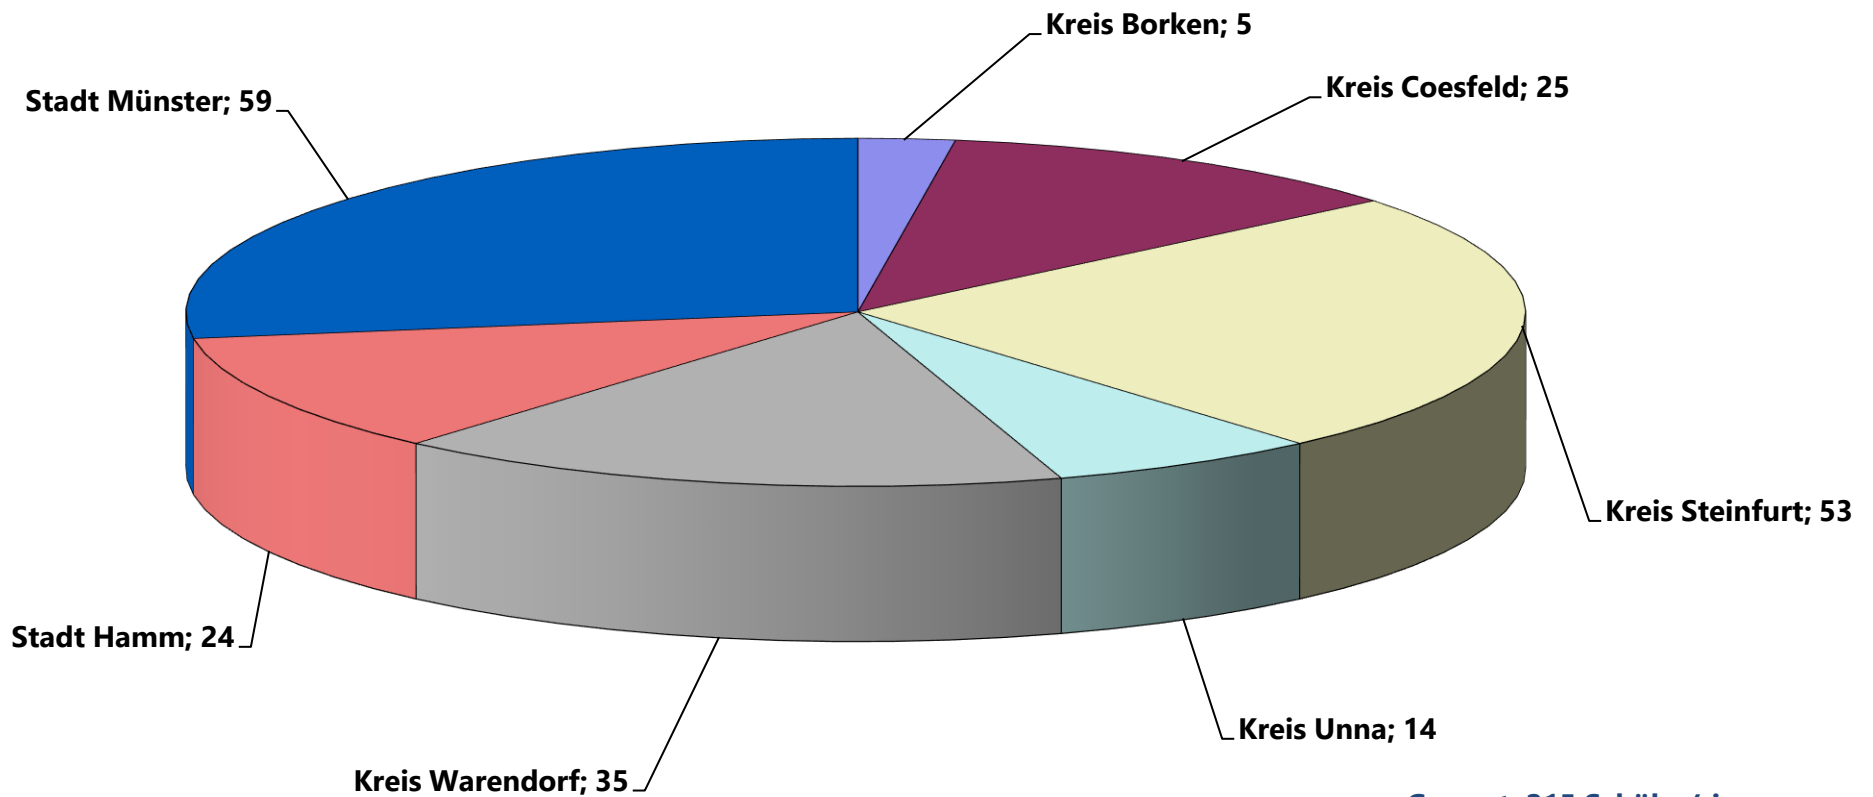

LWL-Schulstandort Münster

LWL-Förderschule, Förderschwerpunkt Hören und Kommunikation, Münster

Gesamt: 177 Schüler/-innen
Stand: 15.10.2021

**LWL-Förderschule,
Förderschwerpunkt Körperliche und motorische Entwicklung, Münster**

LWL-Förderschule, Förderschwerpunkt Sehen, Münster

Gesamt: 23 Schüler/-innen
Stand: 15.10.2021

LWL-Förderschule, Förderschwerpunkt Sprache (Sek.I), Münster

Gesamt: 215 Schüler/-innen
Stand: 15.10.2021

Schülerinnen und Schüler aus der kreisfreien Stadt Münster besuchen folgende LWL-Förderschulen

HK= Förderschwerpunkt Hören und Kommunikation
KME= Förderschwerpunkt Körperliche und motorische Entwicklung
Realschule= Rhein.-Westf. Realschule, Förderschwerpunkt Hören und Kommunikation
Berufskolleg= LWL-Berufskolleg Soest, Förderschwerpunkt Sehen
Sehen= Förderschwerpunkt Sehen
Sprache= Förderschwerpunkt Sprache (Sek.I)