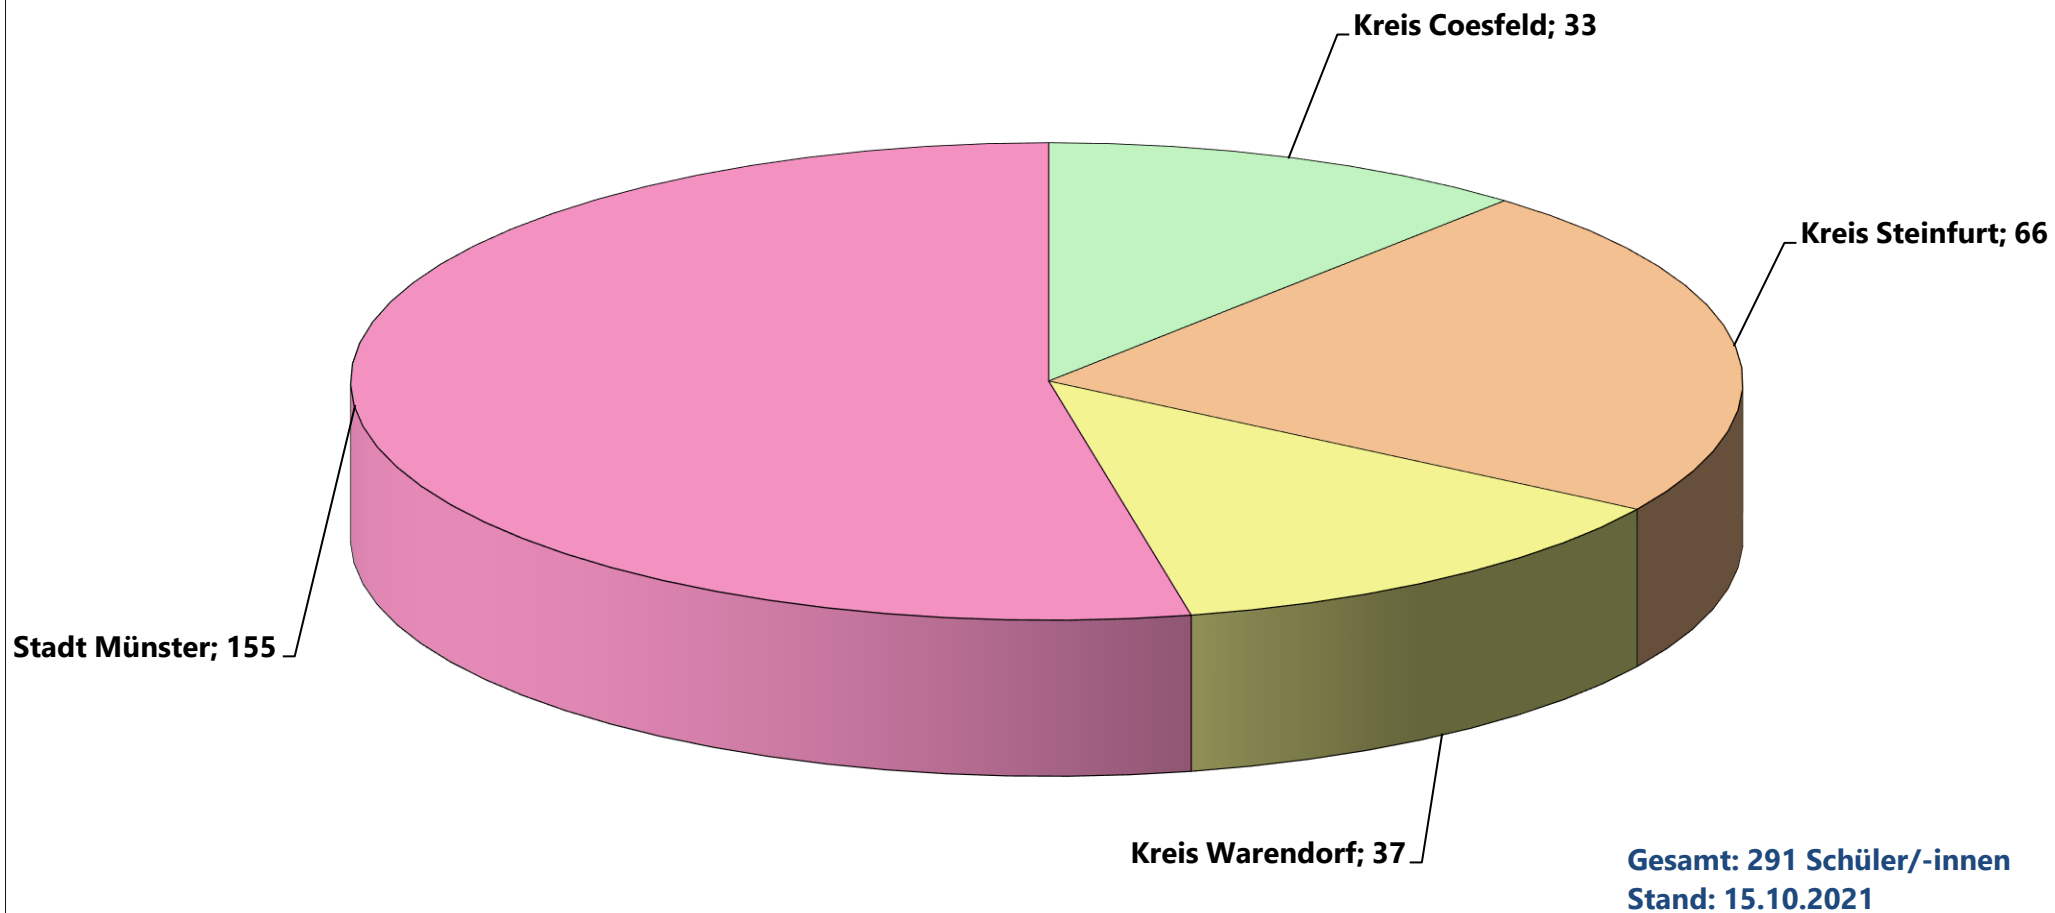

LWL-Schulstandort Münster

LWL-Förderschule, Förderschwerpunkt Hören und Kommunikation, Münster

Gesamt: 177 Schüler/-innen
Stand: 15.10.2021

**LWL-Förderschule,
Förderschwerpunkt Körperliche und motorische Entwicklung, Münster**

LWL-Förderschule, Förderschwerpunkt Sehen, Münster

Gesamt: 23 Schüler/-innen
Stand: 15.10.2021

LWL-Förderschule, Förderschwerpunkt Sprache (Sek.I), Münster

Gesamt: 215 Schüler/-innen
Stand: 15.10.2021

Schülerinnen und Schüler aus der kreisfreien Stadt Münster besuchen folgende LWL-Förderschulen