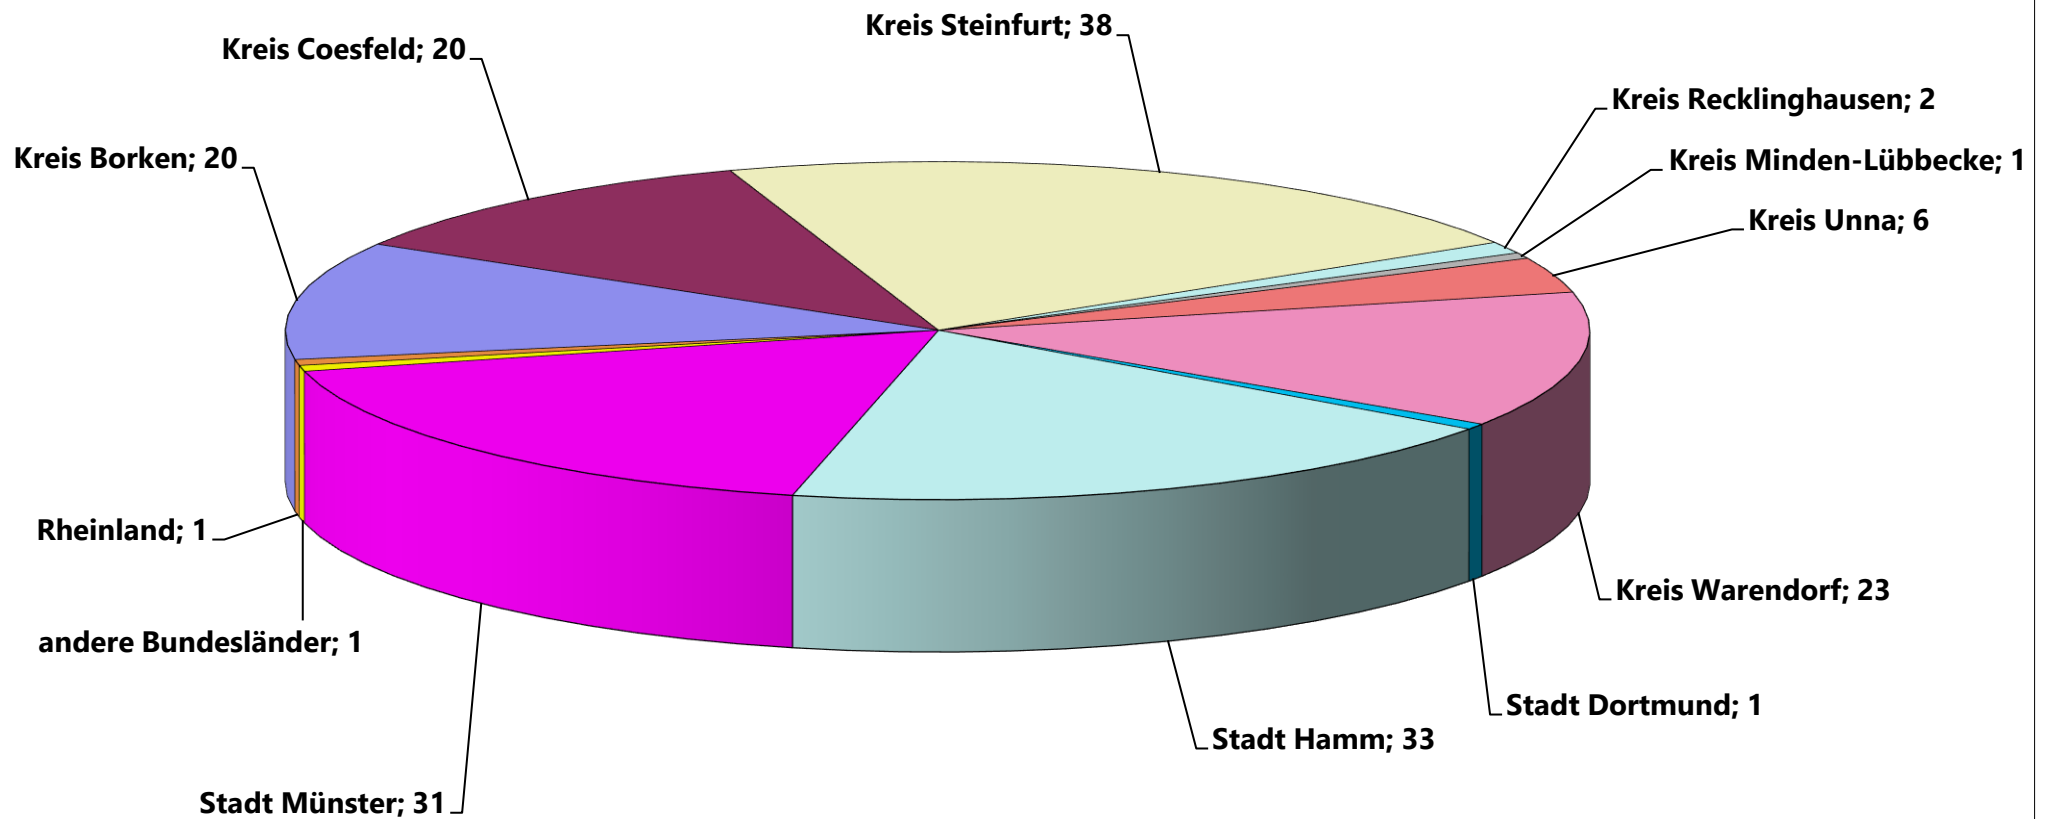

LWL-Schulstandort Münster

LWL-Förderschule, Förderschwerpunkt Hören und Kommunikation, Münster

Gesamt: 177 Schüler/-innen
Stand: 15.10.2021

**LWL-Förderschule,
Förderschwerpunkt Körperliche und motorische Entwicklung, Münster**

LWL-Förderschule, Förderschwerpunkt Sehen, Münster

Gesamt: 23 Schüler/-innen
Stand: 15.10.2021

LWL-Förderschule, Förderschwerpunkt Sprache (Sek.I), Münster

Gesamt: 215 Schüler/-innen
Stand: 15.10.2021

Schülerinnen und Schüler aus der kreisfreien Stadt Münster besuchen folgende LWL-Förderschulen

HK= Förderschwerpunkt Hören und Kommunikation
KME= Förderschwerpunkt Körperliche und motorische Entwicklung
Realschule= Rhein.-Westf. Realschule, Förderschwerpunkt Hören und Kommunikation
Berufskolleg= LWL-Berufskolleg Soest, Förderschwerpunkt Sehen
Sehen= Förderschwerpunkt Sehen
Sprache= Förderschwerpunkt Sprache (Sek.I)